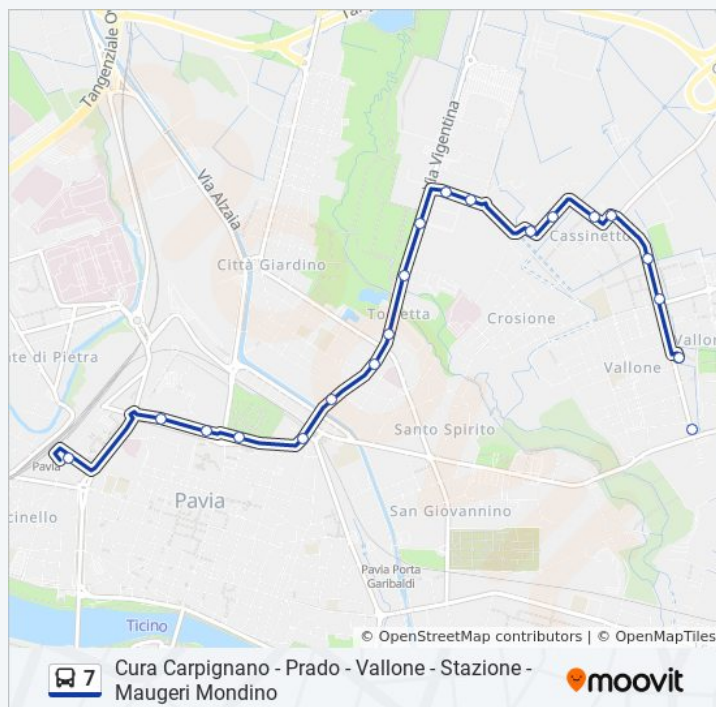

venerdì 05:56 - 07:03

sabato 05:56 - 07:03

domenica Non in Servizio

Informazioni sulla linea bus 7

Direzione: Pavia FS > Interscambio S13 R Rv Ic EC

Fermate: 24

Durata del tragitto: 17 min

La linea in sintesi:

Orari, mappe e fermate della linea bus 7 disponibili in un PDF su moovitapp.com. Usa [App Moovit](https://moovitapp.com) per ottenere tempi di attesa reali, orari di tutte le altre linee o indicazioni passo-passo per muoverti con i mezzi pubblici a Milano e Lombardia.