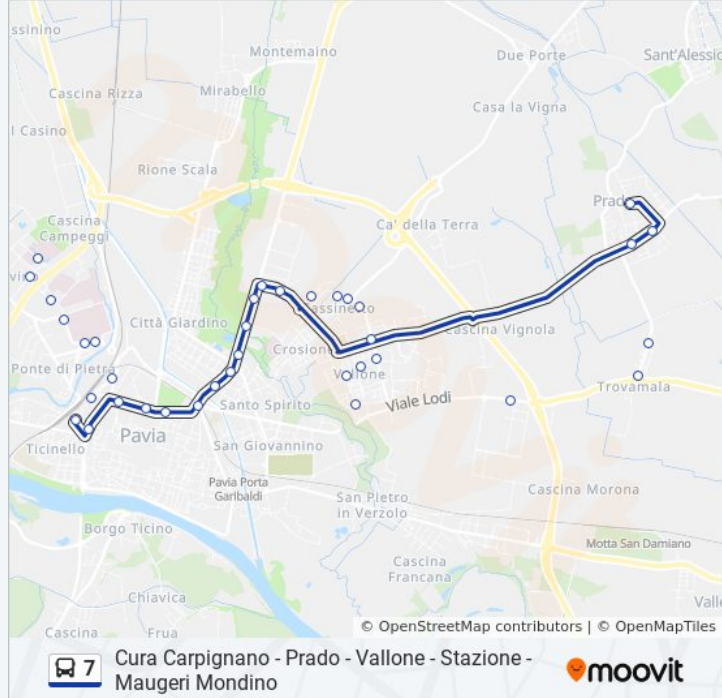

Pavia - Della Torretta/Emilia

Pavia - Vigentina, 17

Pavia - Treves/Vigentina

Pavia - Treves/Ortaglia Ospedale

Pavia - Marchesi

Pavia - Tavazzani/Brusoni

Pavia - Tavazzani/Lardirago

Pavia - Pensa/Broni

Pavia - Pensa/Della Paiola

Pavia - Pastrengo/Brescia

Pavia - Pastrengo/Lodi

Pavia - Lodi/Ponzio (Zona Commerciale)

Pavia - Fossarmato/Trovamala

Pavia - Fossarmato, 124 (Chiesa)

Cura C. - Prado - Della Paiola/Artigiani

Cura C. - Prado - Della Paiola/Carlesca

Cura C. - Prado - Del Lavoro

Direzione: Pavia - Maugeri (Ist. Maugeri - Mondino)

35 fermate

[VISUALIZZA GLI ORARI DELLA LINEA](#)

Cura C. - Poma, 5

Cura C. - Dosso/De Gasperi