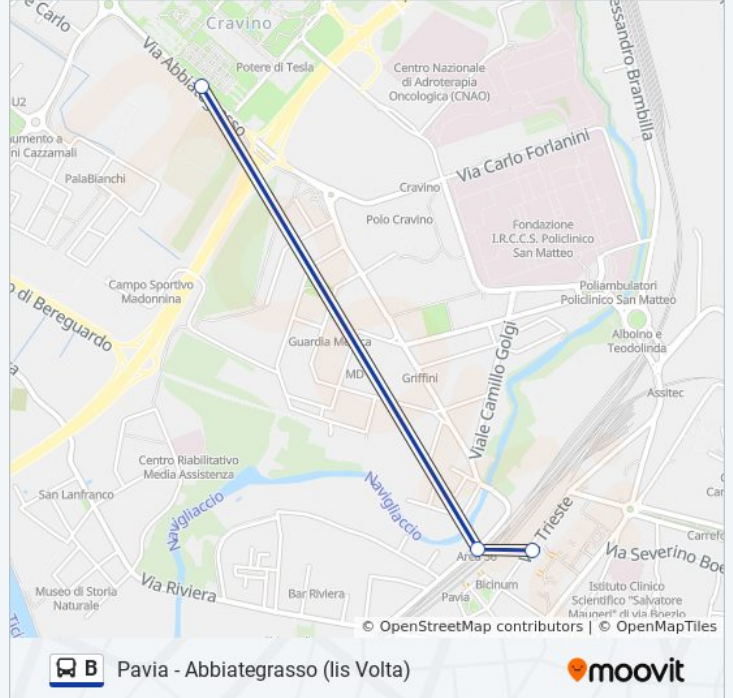

Usa Moovit per trovare le fermate della linea bus B più vicine a te e scoprire quando passerà il prossimo mezzo della linea bus B

Direzione: Pavia - Abbiategrasso (lis Volta)

3 fermate

[VISUALIZZA GLI ORARI DELLA LINEA](#)

Pavia - Autostazione

Pavia FS Robecchi > Int. S13 R Rv Ic EC

Pavia Abbiategrasso (lis Volta)

Orari della linea bus B

Orari di partenza verso Pavia - Abbiategrasso (lis Volta):

lunedì	07:40 - 16:01
martedì	07:40 - 16:01
mercoledì	07:40 - 16:01
giovedì	Non in Servizio
venerdì	Non in Servizio
sabato	Non in Servizio
domenica	Non in Servizio

Informazioni sulla linea bus B

Direzione: Pavia - Abbiategrasso (lis Volta)

Fermate: 3

Durata del tragitto: 9 min

La linea in sintesi:

Direzione: Pavia - Autostazione

2 fermate

[VISUALIZZA GLI ORARI DELLA LINEA](#)

Informazioni sulla linea bus B

Direzione: Pavia - Autostazione

Fermate: 2

Durata del tragitto: 8 min

La linea in sintesi:

Direzione: Pavia FS Robecchi > Int. S13 R Rv Ic EC

2 fermate

[VISUALIZZA GLI ORARI DELLA LINEA](#)