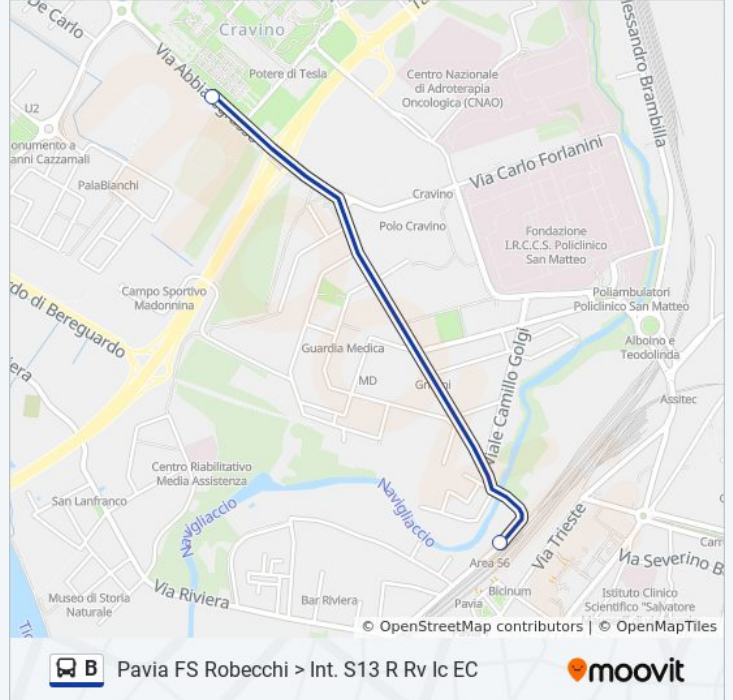

Usa Moovit per trovare le fermate della linea bus B più vicine a te e scoprire quando passerà il prossimo mezzo della linea bus B

Direzione: Pavia - Abbiategrasso (lis Volta)

3 fermate

[VISUALIZZA GLI ORARI DELLA LINEA](#)

Informazioni sulla linea bus B

Direzione: Pavia - Autostazione

Fermate: 2

Durata del tragitto: 8 min

La linea in sintesi:

Direzione: Pavia FS Robecchi > Int. S13 R Rv Ic EC

2 fermate

[VISUALIZZA GLI ORARI DELLA LINEA](#)

Pavia Abbiategrasso (Is Volta)

Pavia FS Robecchi > Int. S13 R Rv Ic EC

Orari della linea bus B

Orari di partenza verso Pavia FS Robecchi > Int. S13 R Rv Ic EC:

lunedì	13:45 - 15:50
martedì	13:45 - 15:50
mercoledì	13:45 - 15:50
giovedì	Non in Servizio
venerdì	Non in Servizio
sabato	Non in Servizio
domenica	Non in Servizio

Informazioni sulla linea bus B

Direzione: Pavia FS Robecchi > Int. S13 R Rv Ic EC

Fermate: 2

Durata del tragitto: 6 min

La linea in sintesi:

Orari, mappe e fermate della linea bus B disponibili in un PDF su moovitapp.com. Usa [App Moovit](#) per ottenere tempi di attesa reali, orari di tutte le altre linee o indicazioni passo-passo per muoverti con i mezzi pubblici a Milano e Lombardia.