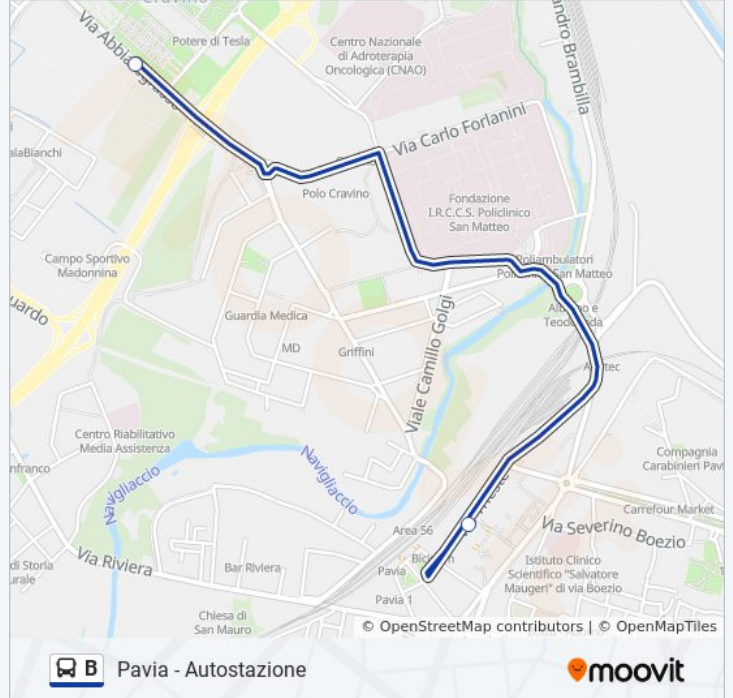

Usa Moovit per trovare le fermate della linea bus B più vicine a te e scoprire quando passerà il prossimo mezzo della linea bus B

Direzione: Pavia - Abbiategrasso (lis Volta)

3 fermate

[VISUALIZZA GLI ORARI DELLA LINEA](#)

Informazioni sulla linea bus B

Direzione: Pavia - Abbiategrasso (lis Volta)

Fermate: 3

Durata del tragitto: 9 min

La linea in sintesi:

Direzione: Pavia - Autostazione

2 fermate

[VISUALIZZA GLI ORARI DELLA LINEA](#)

Pavia Abbiategrasso (lis Volta)

Pavia - Autostazione

Orari della linea bus B

Orari di partenza verso Pavia - Autostazione:

lunedì	07:49 - 16:11
martedì	07:49 - 16:11
mercoledì	07:49 - 16:11
giovedì	Non in Servizio
venerdì	Non in Servizio
sabato	Non in Servizio
domenica	Non in Servizio

Informazioni sulla linea bus B

Direzione: Pavia - Autostazione

Fermate: 2

Durata del tragitto: 8 min

La linea in sintesi:

Direzione: Pavia FS Robecchi > Int. S13 R Rv Ic EC

2 fermate

[VISUALIZZA GLI ORARI DELLA LINEA](#)