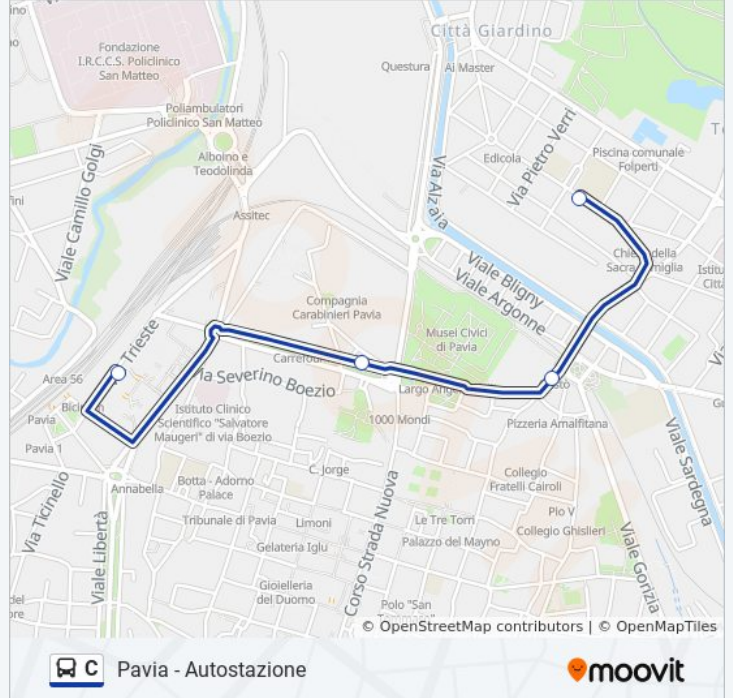

La linea bus C (Pavia - Autostazione) ha 2 percorsi. Durante la settimana è operativa:

(1) Pavia - Autostazione: 07:58 - 14:10(2) Pavia - Ludovico Il Moro/Marconi (Ipsia): 07:50 - 13:54

Usa Moovit per trovare le fermate della linea bus C più vicine a te e scoprire quando passerà il prossimo mezzo della linea bus C

**Direzione: Pavia - Autostazione**

4 fermate

[VISUALIZZA GLI ORARI DELLA LINEA](#)

Pavia - Ludovico Il Moro/Marconi (Ipsia)

Pavia - Cairoli/Emanuele Filiberto

Pavia - Matteotti/Griziotti/Petrarca

Pavia - Autostazione

**Informazioni sulla linea bus C**

**Direzione:** Pavia - Autostazione

**Fermate:** 4

**Durata del tragitto:** 8 min

**La linea in sintesi:**

**Direzione: Pavia - Ludovico Il Moro/Marconi (Ipsia)**

4 fermate

[VISUALIZZA GLI ORARI DELLA LINEA](#)

Pavia - Autostazione

Pavia - Matteotti/Griziotti/Petrarca

Pavia - Emanuele Filiberto

Pavia - Ludovico Il Moro/Marconi (Ipsia)

**Orari della linea bus C**

Orari di partenza verso Pavia - Ludovico Il Moro/Marconi (Ipsia):