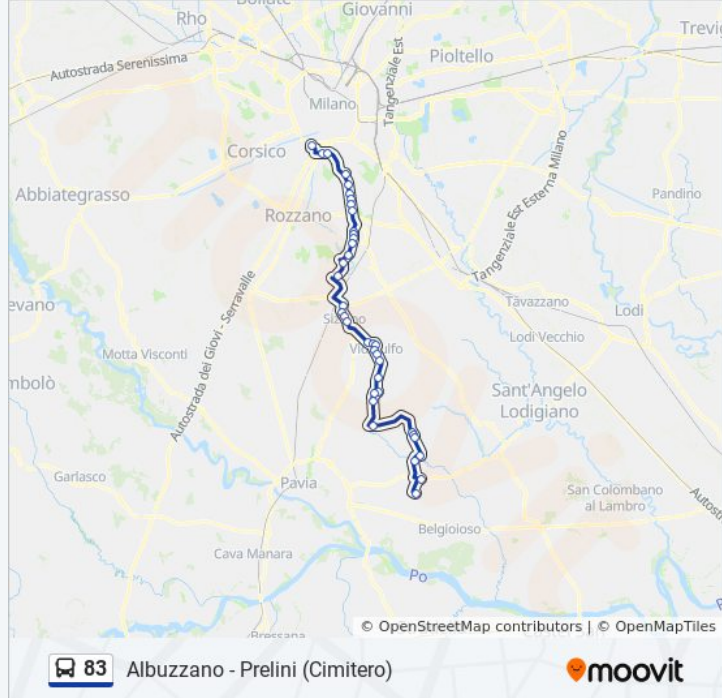

Vidigulfo - Carducci/Milano

Vidigulfo - Libertà/Risorgimento

Vidigulfo - Roma/Madonnina

Vidigulfo - IV Novembre/Caduti

Vidigulfo - IV Novembre/Bichignana

Bornasco - Grugnetto - Sp2

Bornasco - S.Rocco - Sp2 (Biv. Ceranova)

Ceranova - Buonarrotri/Montale

Bornasco - S.Rocco - Sp2

Lardirago - Roma/Corridoni

Roncaro - Delle Roncaglie/S.Agata

Roncaro - Umberto I/Celesia

Roncaro - Umberto I (Municipio)

Cura C. - Calignano - Isola/Guado

Albuzzano - Barona - Partigiani/Olona

Albuzzano - Vigalfo - Vigalfo/Lodi

Albuzzano - Prelini (Cimitero)

Direzione: Milano Romolo Fs/M2 > Interscambio S9

39 fermate

[VISUALIZZA GLI ORARI DELLA LINEA](#)

Albuzzano - Prelini (Cimitero)

Albuzzano - Vigalfo - Vigalfo/Lodi

Albuzzano - Barona - Sp115/Cavo Marocco

Albuzzano - Barona - Partigiani/Olona

Cura C. - Calignano - Isola/Guado

Roncaro - Umberto I (Municipio)

Roncaro - Umberto I/Celesia