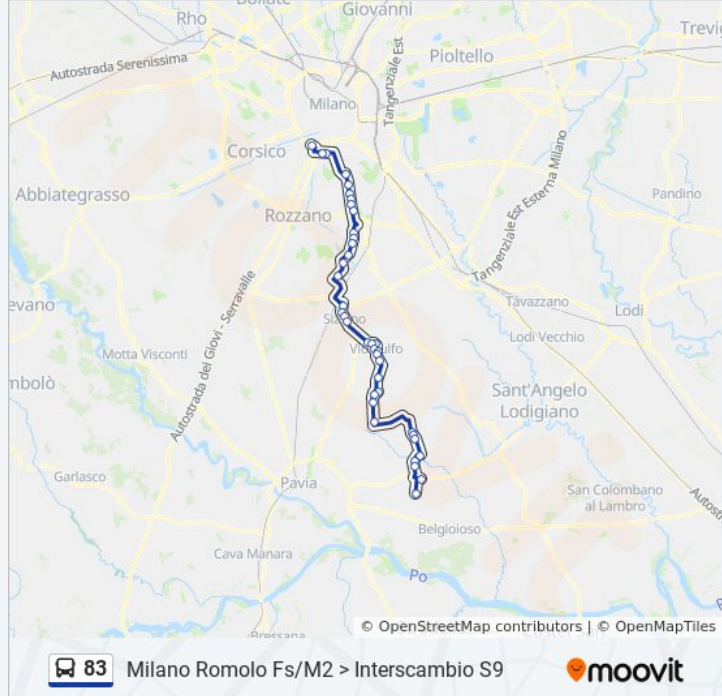

La linea in sintesi:

Ceranova - Buonarroti/Montale

Bornasco - Grugnetto - Sp2

Vidigulfo - IV Novembre/Bichignana

Vidigulfo - Caduti/Iv Novembre

Vidigulfo - Moro/Pertini

Vidigulfo - Roma/Madonna

Vidigulfo - Libertà/Risorgimento

S. P. Vigentina Via Dosso Cavallino (Opera)

Via Diaz Via Mameli (Opera)

Via Diaz Via S. Francesco (Opera)

V.le Berlinguer Via Garibaldi (Opera)

SS 412, 1 (Opera)

Via Ripamonti Via Camporgnago

Via Ripamonti Via Quintosole

Via Ripamonti, 514

Via Ripamonti (Ist. Europeo Oncologia)

Vigentino

V.le Da Cermenate Via Volvinio

Via Montegani V.le Da Cermenate

Milano Romolo Fs/M2 > Interscambio S9

Orari, mappe e fermate della linea bus 83 disponibili in un PDF su moovitapp.com. Usa [App Moovit](https://moovitapp.com) per ottenere tempi di attesa reali, orari di tutte le altre linee o indicazioni passo-passo per muoverti con i mezzi pubblici a Milano e Lombardia.