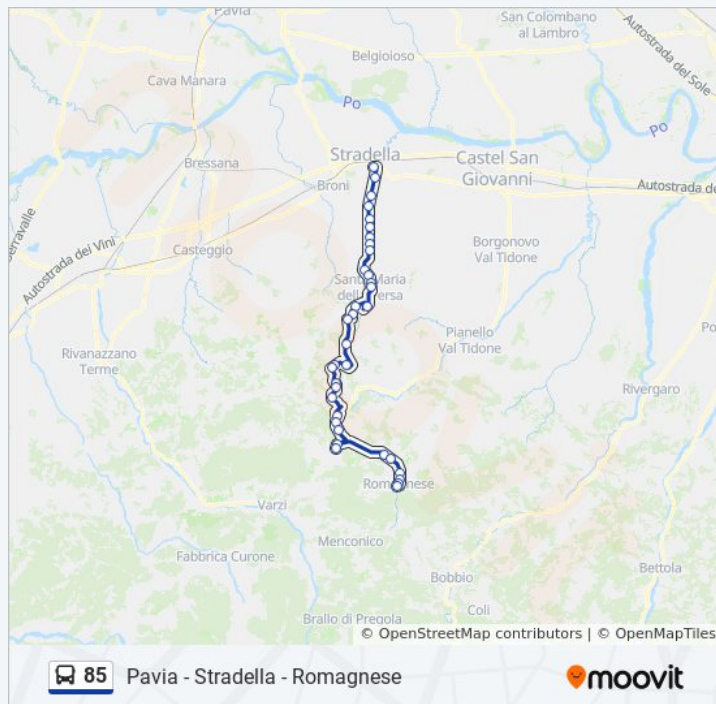

S.Maria Versa - Vittorio Veneto

S.Maria Versa - Crispi/Pianella

S.Maria Versa - Crispi, 194

S.Maria Versa - Begoglio, 34

Montu' Bec. - Loglio Di Sopra - Sp201

Montu' Bec. - Loglio Di Sotto - Sp201

Montescano - Pianazza, 45 (Bv Molinazzo)

Montescano - Pozzolo - Pianazza

Canneto Pav. - Roncole - Sp201

Canneto Pav. - Vigalone - Sp201

Stradella - Casa Berni - Repubblica

Stradella - Di Vittorio/D. Repubblica

Stradella - Battisti/99 Ostaggi

Fermate: 35

Durata del tragitto: 83 min

La linea in sintesi:

Orari, mappe e fermate della linea bus 85 disponibili in un PDF su moovitapp.com. Usa [App Moovit](https://moovitapp.com) per ottenere tempi di attesa reali, orari di tutte le altre linee o indicazioni passo-passo per muoverti con i mezzi pubblici a Milano e Lombardia.