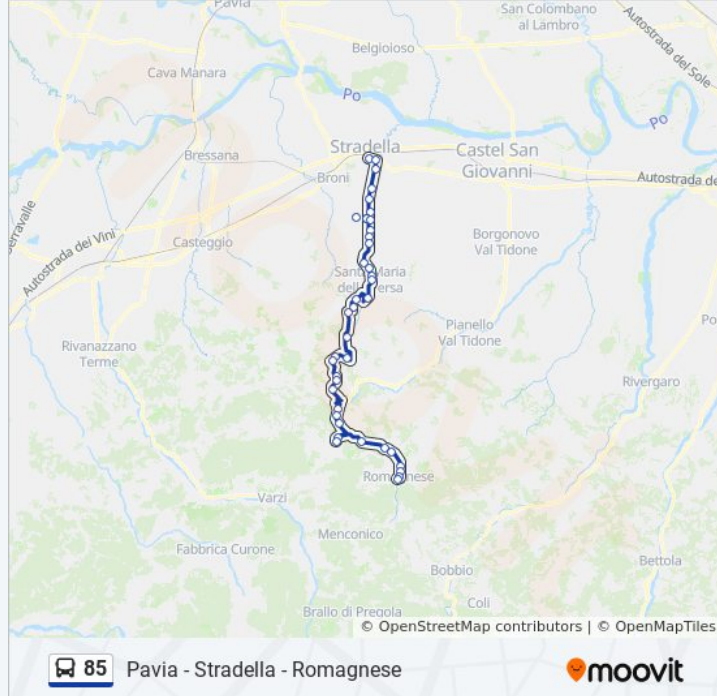

Informazioni sulla linea bus 85**Direzione:** Romagnese - Roma (Pesa)**Fermate:** 40**Durata del tragitto:** 83 min**La linea in sintesi:**

Montecalvo V. - Colombato - Sp201

Canevino - Caseo - Sp201

Ruino - Pometo - Dante

Ruino - Tre Venti - Sp201

Ruino - Casa Del Matto - Sp201

Ruino - Carmine - Sp201, 9

Ruino - Carmine (Dimora)

Ruino - Carmine Bivio - Sp201

Zavattarello - Casa Marchese - Sp412r

Zavattarello - Casa Rocchetta

Zavattarello - Moline - Sp412r

Zavattarello - Vitt. Emanuele (Comune)

Zavattarello - Vittorio Emanuele (Rsa)

Zavattarello - Case Mercanti - Sp412r

Zavattarello - Panigà - Sp412r

Romagnese - Campolungo - Sp412r

Romagnese - Sp412r (Bivio Vallerina)

Romagnese - Sp412r (Bv Costaiola, Ossio)

Romagnese - Caselotti/La Costa

Romagnese - Roma (Pesa)

Direzione: Stradella - Battisti/99 Ostaggi

35 fermate

[VISUALIZZA GLI ORARI DELLA LINEA](#)