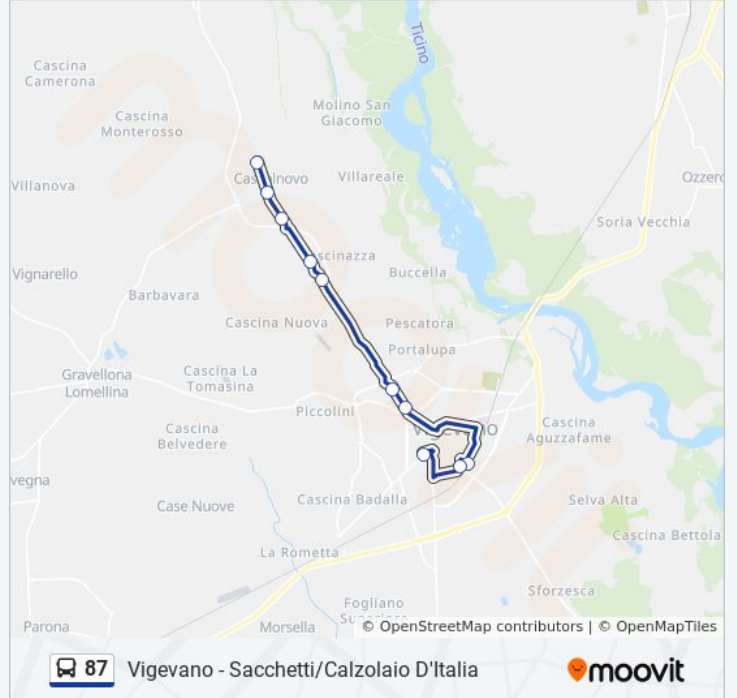

Direzione: Vigevano - Ponte Della Giacchetta

11 fermate

[VISUALIZZA GLI ORARI DELLA LINEA](#)

Cerano - IV Novembre/Marchetti

Cassolnovo - Carlo Alberto/Tornura

Cassolnovo - Carlo Alberto/Cavour

Cassolnovo - Roma/Marconi

Informazioni sulla linea bus 87

Direzione: Vigevano - Ponte Della Giacchetta

Fermate: 11

Durata del tragitto: 21 min

La linea in sintesi:

Direzione: Vigevano - Sacchetti/Calzolaio D'Italia

10 fermate

[VISUALIZZA GLI ORARI DELLA LINEA](#)

Vigevano FS > Interscambio R Rv Re

Vigevano - Ponte Della Giacchetta

Vigevano - Sacchetti/Calzolaio D'Italia

Orari della linea bus 87

Orari di partenza verso Vigevano - Sacchetti/Calzolaio D'Italia:

lunedì	06:05
martedì	06:05
mercoledì	06:05
giovedì	06:10 - 06:45
venerdì	06:10 - 06:45
sabato	06:45
domenica	Non in Servizio

Informazioni sulla linea bus 87

Direzione: Vigevano - Sacchetti/Calzolaio D'Italia

Fermate: 10

Durata del tragitto: 28 min

La linea in sintesi:

Direzione: Vigevano FS > Interscambio R Rv Re

19 fermate

[VISUALIZZA GLI ORARI DELLA LINEA](#)