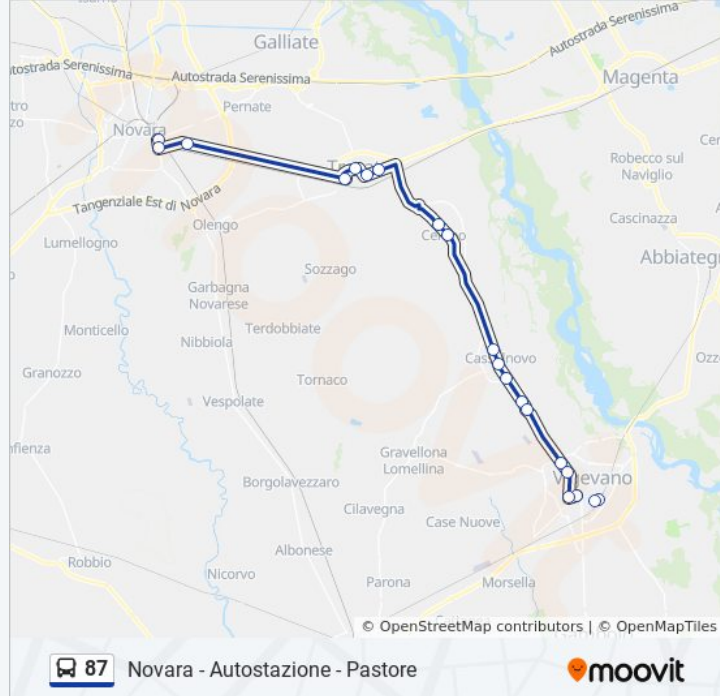

Cassolnovo - Molino Conte - Trento/Udine

Cassolnovo - Roma/Marconi

Cassolnovo - Carlo Alberto/Cavour

Cassolnovo - Carlo Alberto/Tornura

Cerano - IV Novembre/Marchetti

Cerano - Novara/Mascagni

Treccate - Roma/Da Vinci

Informazioni sulla linea bus 87

Direzione: Novara - Autostazione - Pastore

Fermate: 20

Durata del tragitto: 55 min

La linea in sintesi:

Novara - Curtatone (Istituti)

Novara - Autostazione

Novara - Autostazione - Pastore

Direzione: Vigevano - Ponte Della Giacchetta

11 fermate

[VISUALIZZA GLI ORARI DELLA LINEA](#)

Cerano - IV Novembre/Marchetti

Cassolnovo - Carlo Alberto/Tornura

Cassolnovo - Carlo Alberto/Cavour

Cassolnovo - Roma/Marconi

Orari della linea bus 87

Orari di partenza verso Vigevano - Ponte Della Giacchetta:

lunedì	07:11 - 07:15
martedì	07:11 - 07:15
mercoledì	07:11 - 07:15
giovedì	Non in Servizio
venerdì	Non in Servizio
sabato	Non in Servizio
domenica	Non in Servizio