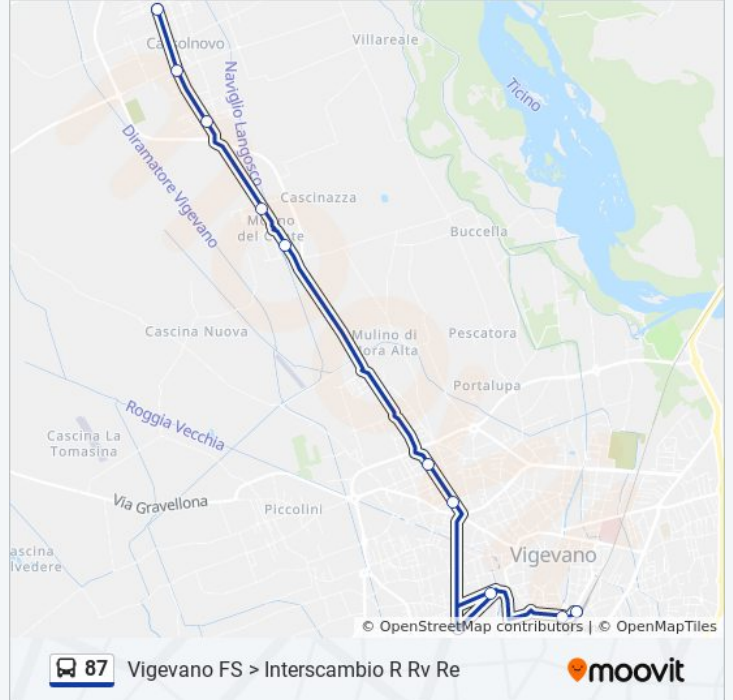

Direzione: Vigevano - Ponte Della Giacchetta

11 fermate

[VISUALIZZA GLI ORARI DELLA LINEA](#)

Cerano - IV Novembre/Marchetti

Cassolnovo - Carlo Alberto/Tornura

Cassolnovo - Carlo Alberto/Cavour

Cassolnovo - Roma/Marconi

- Novara - Autostazione
- Novara - Curtatone (Istituti)
- Novara Milano/Sconfiatti
- Trecate - Novara/Barassino
- Trecate - Clerici/Lombardo
- Trecate - Roma, 30/31
- Trecate - Roma/Da Vinci
- Cerano - Novara/Mascagni
- Cerano - IV Novembre/Marchetti
- Cassolnovo - Carlo Alberto/Tornura
- Cassolnovo - Carlo Alberto/Cavour
- Cassolnovo - Roma/Marconi
- Cassolnovo - Molino Conte - Trento/Udine
- Cassolnovo - Molino Conte - Gorizia, 41
- Vigevano - Novara/Omegna
- Vigevano - Novara/Fossana
- Vigevano - Sacchetti/Calzolaio D'Italia
- Vigevano - Ponte Della Giacchetta

Orari della linea bus 87

Orari di partenza verso Vigevano FS > Interscambio R Rv Re:

lunedì	07:40 - 19:50
martedì	07:40 - 19:50
mercoledì	07:40 - 19:50
giovedì	07:40 - 19:50
venerdì	07:40 - 19:50
sabato	07:40 - 19:50
domenica	Non in Servizio

Informazioni sulla linea bus 87

Direzione: Vigevano FS > Interscambio R Rv Re

Fermate: 19

Durata del tragitto: 55 min

La linea in sintesi:

Orari, mappe e fermate della linea bus 87 disponibili in un PDF su moovitapp.com. Usa [App Moovit](#) per ottenere tempi di attesa reali, orari di tutte le altre linee o indicazioni passo-passo per muoverti con i mezzi pubblici a Milano e Lombardia.