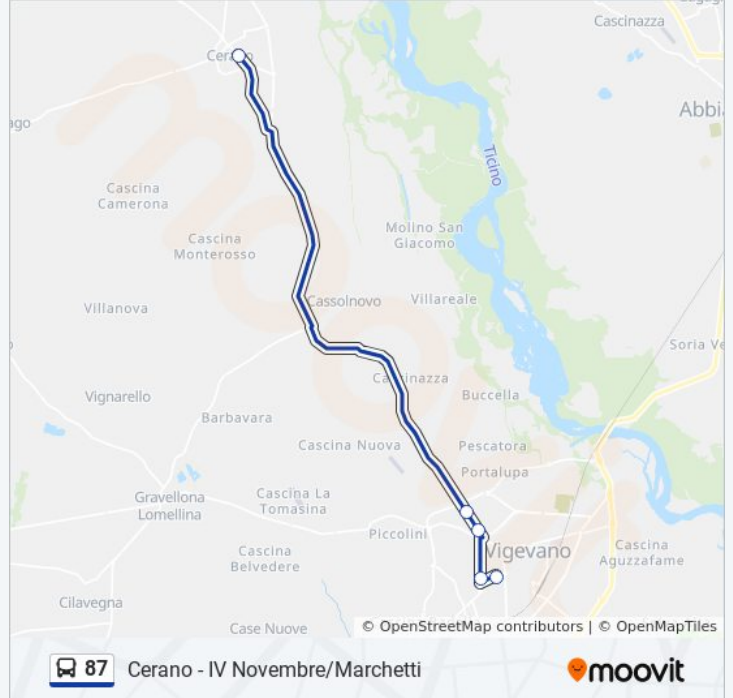

Direzione: Cerano - IV Novembre/Marchetti

5 fermate

[VISUALIZZA GLI ORARI DELLA LINEA](#)

Vigevano - Sacchetti/Calzolaio D'Italia

Vigevano - Dei Mille/Sacchetti

Vigevano - Novara/Fossana

Vigevano - Novara/Omegna

Cerano - IV Novembre/Marchetti

Orari della linea bus 87

Orari di partenza verso Cerano - IV Novembre/Marchetti:

lunedì	Non in Servizio
martedì	Non in Servizio
mercoledì	Non in Servizio
giovedì	06:25
venerdì	06:25
sabato	06:25
domenica	Non in Servizio

Informazioni sulla linea bus 87

Direzione: Cerano - IV Novembre/Marchetti

Fermate: 5

Durata del tragitto: 20 min

La linea in sintesi:

Direzione: Novara - Autostazione - Pastore

20 fermate

[VISUALIZZA GLI ORARI DELLA LINEA](#)

Direzione: Vigevano - Ponte Della Giacchetta

11 fermate

[VISUALIZZA GLI ORARI DELLA LINEA](#)

Cerano - IV Novembre/Marchetti

Cassolnovo - Carlo Alberto/Tornura

Cassolnovo - Carlo Alberto/Cavour

Cassolnovo - Roma/Marconi