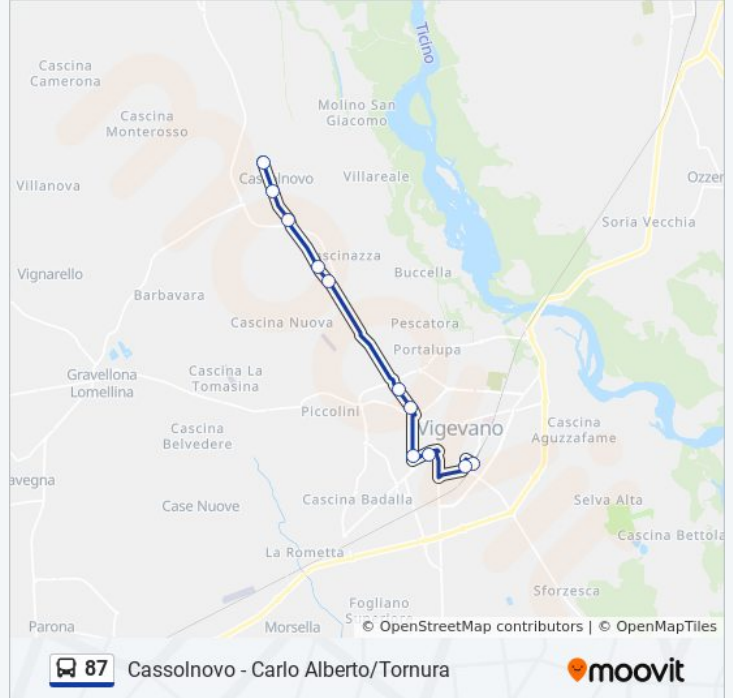

Usa Moovit per trovare le fermate della linea bus 87 più vicine a te e scoprire quando passerà il prossimo mezzo della linea bus 87

Direzione: Cassolnovo - Carlo Alberto/Tornura

11 fermate

[VISUALIZZA GLI ORARI DELLA LINEA](#)

Cassolnovo - Molino Conte - Trento/Udine

Cassolnovo - Roma/Marconi

Cassolnovo - Carlo Alberto/Cavour

Cassolnovo - Carlo Alberto/Tornura

Orari della linea bus 87

Orari di partenza verso Cassolnovo - Carlo Alberto/Tornura:

Direzione: Cerano - IV Novembre/Marchetti

5 fermate

[VISUALIZZA GLI ORARI DELLA LINEA](#)

Vigevano - Sacchetti/Calzolaio D'Italia

Vigevano - Dei Mille/Sacchetti

Vigevano - Novara/Fossana

Vigevano - Novara/Omegna

Direzione: Vigevano - Ponte Della Giacchetta

11 fermate

[VISUALIZZA GLI ORARI DELLA LINEA](#)

Cerano - IV Novembre/Marchetti

Cassolnovo - Carlo Alberto/Tornura

Cassolnovo - Carlo Alberto/Cavour

Cassolnovo - Roma/Marconi