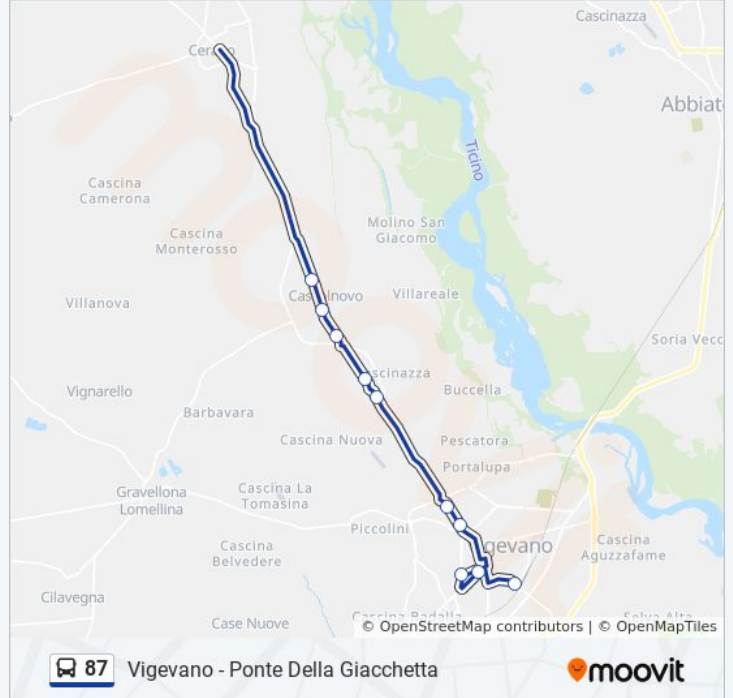

Direzione: Vigevano - Ponte Della Giacchetta

11 fermate

[VISUALIZZA GLI ORARI DELLA LINEA](#)

Cerano - IV Novembre/Marchetti

Cassolnovo - Carlo Alberto/Tornura

Cassolnovo - Carlo Alberto/Cavour

Cassolnovo - Roma/Marconi

Cassolnovo - Molino Conte - Trento/Udine

Cassolnovo - Molino Conte - Gorizia, 41

Vigevano - Novara/Omegna

Vigevano - Novara/Fossana

Vigevano - Dei Mille/Dondi

Vigevano - Sacchetti/Calzolaio D'Italia

Vigevano - Ponte Della Giacchetta

Orari della linea bus 87

Orari di partenza verso Vigevano - Ponte Della Giacchetta:

lunedì	07:11 - 07:15
martedì	07:11 - 07:15
mercoledì	07:11 - 07:15
giovedì	Non in Servizio
venerdì	Non in Servizio
sabato	Non in Servizio
domenica	Non in Servizio

Informazioni sulla linea bus 87

Direzione: Vigevano - Ponte Della Giacchetta

Fermate: 11

Durata del tragitto: 21 min

La linea in sintesi:

Direzione: Vigevano - Sacchetti/Calzolaio D'Italia

10 fermate

[VISUALIZZA GLI ORARI DELLA LINEA](#)