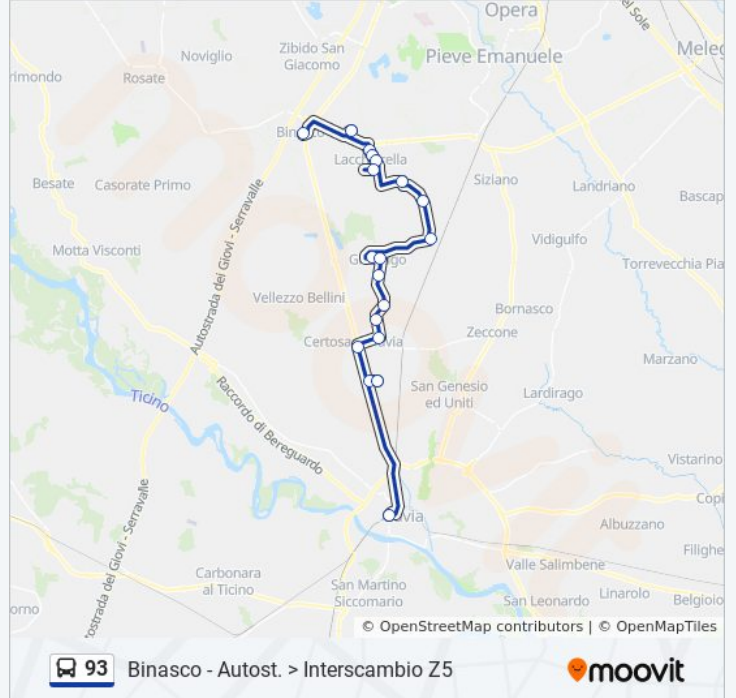

Usa Moovit per trovare le fermate della linea bus 93 più vicine a te e scoprire quando passerà il prossimo mezzo della linea bus 93

Direzione: Binasco - Autost. > Interscambio Z5

20 fermate

[VISUALIZZA GLI ORARI DELLA LINEA](#)

Lacchiarella - Giovane Italia

Lacchiarella - Milite Ignoto/Xxv Aprile

Lacchiarella - Borromeo/Montegrappa

Lacchiarella - Carlo Alberto/Molise

Lacchiarella - Centro Girasole

Binasco Autostazione (Direzione Milano)

Informazioni sulla linea bus 93**Direzione:** Binasco - Autost. > Interscambio Z5**Fermate:** 20**Durata del tragitto:** 54 min**La linea in sintesi:**

Direzione: Lacchiarella - Carlo Alberto/Molise

18 fermate

Informazioni sulla linea bus 93

Direzione: Lacchiarella - Carlo Alberto/Molise

Fermate: 18

Durata del tragitto: 46 min

La linea in sintesi:

Direzione: Pavia - Autostazione

17 fermate

[VISUALIZZA GLI ORARI DELLA LINEA](#)