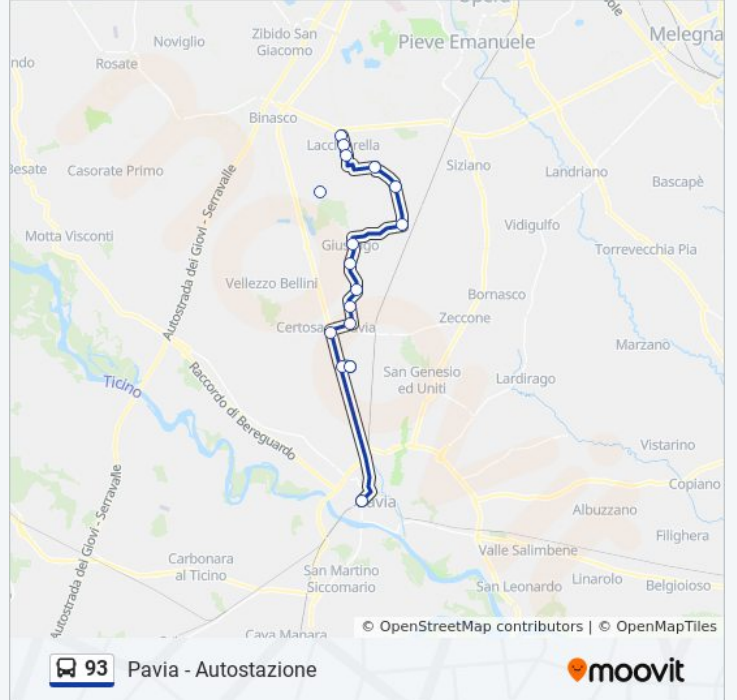

Informazioni sulla linea bus 93

Direzione: Lacchiarella - Carlo Alberto/Molise

Fermate: 18

Durata del tragitto: 46 min

La linea in sintesi:

Direzione: Pavia - Autostazione

17 fermate

[VISUALIZZA GLI ORARI DELLA LINEA](#)

- Binasco Autostazione (Direzione Pavia)
- Lacchiarella - Centro Girasole
- Lacchiarella - Carlo Alberto/Molise
- Lacchiarella - Risorgimento/S.Mich. C.so
- Lacchiarella - Giovane Italia
- Lacchiarella Mettone - Mazzini
- Lacchiarella - Casirate O.na - Pavese, 3
- Giussago Turago Bordone - Grande, 2
- Giussago - Roma/Battisti (Comune)
- Giussago - Casatico - Roma/Barona
- Giussago - Carpignano - Dei Platani
- Giussago - Villanova De' Ber. - Sp27, 75
- Certosa Pav. - Certosa (Monumento)
- Certosa Pav. - Sp35 Dei Giovi/Certosa
- Borgarello - Pavia/Dante
- Borgarello - Corbellini (Municipio)
- Pavia - Autostazione

Orari della linea bus 93

Orari di partenza verso Pavia - Autostazione:

lunedì	06:40 - 16:45
martedì	06:40 - 16:45
mercoledì	06:40 - 16:45
giovedì	06:50 - 15:31
venerdì	06:50 - 15:31
sabato	06:40 - 15:31
domenica	Non in Servizio

Informazioni sulla linea bus 93

Direzione: Pavia - Autostazione

Fermate: 17

Durata del tragitto: 44 min

La linea in sintesi:

Orari, mappe e fermate della linea bus 93 disponibili in un PDF su moovitapp.com. Usa [App Moovit](#) per ottenere tempi di attesa reali, orari di tutte le altre linee o indicazioni passo-passo per muoverti con i mezzi pubblici a Milano e Lombardia.