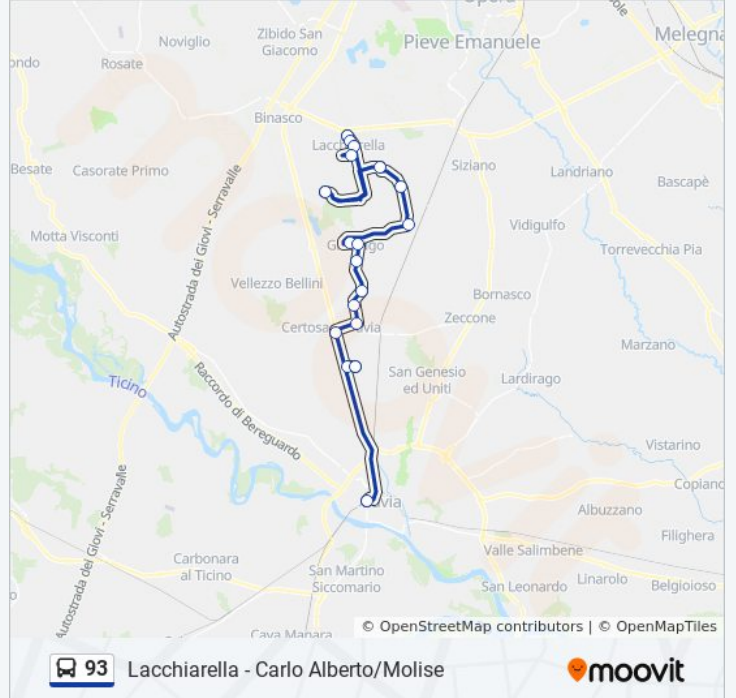

Orari della linea bus 93

Orari di partenza verso Lacchiarella - Carlo Alberto/Molise:

lunedì	11:45 - 18:30
martedì	11:45 - 18:30
mercoledì	11:45 - 18:30
giovedì	11:45 - 18:30
venerdì	11:45 - 18:30
sabato	11:45 - 17:30
domenica	Non in Servizio

Informazioni sulla linea bus 93

Direzione: Lacchiarella - Carlo Alberto/Molise

Fermate: 18

Durata del tragitto: 46 min

La linea in sintesi:

Direzione: Pavia - Autostazione

17 fermate

[VISUALIZZA GLI ORARI DELLA LINEA](#)