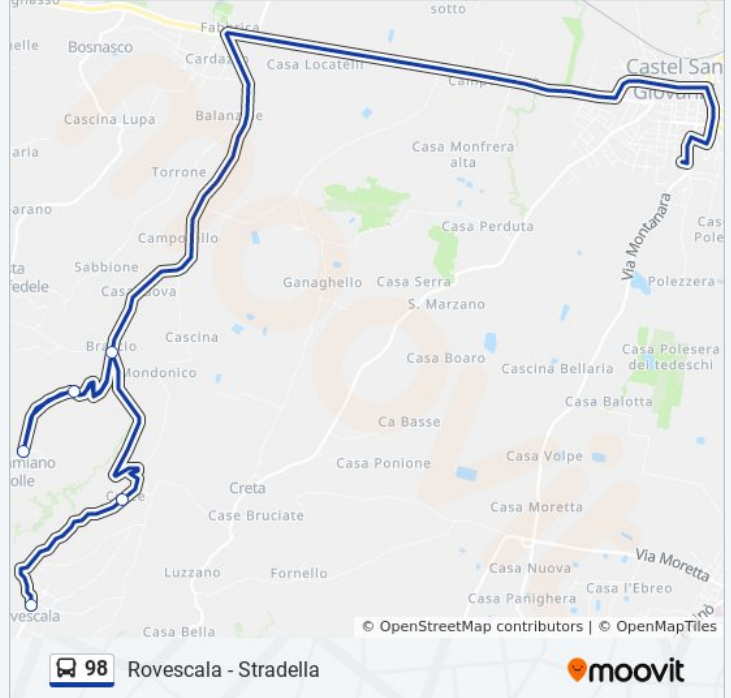

S.Damiano C. - Marconi/Oliva (Chiesa)

S.Damiano C. - Casalunga - Sp43

S.Damiano C. - Braccio - Sp189, 2

Rovescala - Croce - Sp189

Orari della linea bus 98

Orari di partenza verso Rovescala - XVI Luglio 1944 (Chiesa):

lunedì	07:45 - 18:50
martedì	07:45 - 18:50
mercoledì	07:45 - 18:50
giovedì	Non in Servizio
venerdì	Non in Servizio
sabato	Non in Servizio
domenica	Non in Servizio

Informazioni sulla linea bus 98

Direzione: Rovescala - XVI Luglio 1944 (Chiesa)

Fermate: 19

Durata del tragitto: 28 min

La linea in sintesi:

Rovescala - XVI Luglio 1944 (Chiesa)

Direzione: Stradella - Battisti/99 Ostaggi

17 fermate

[VISUALIZZA GLI ORARI DELLA LINEA](#)

Rovescala - XVI Luglio 1944 (Chiesa)

Rovescala - Croce - Sp189

S.Damiano C. - Braccio - Sp189, 2

S.Damiano C. - Casalunga - Sp43

S.Damiano C. - Marconi/Oliva (Chiesa)

S.Damiano C. - Boffalora - Sp43

Montu' Bec. - Casa Barbieri - Sp43

Montu' Bec. - Poggiolo - Sp43