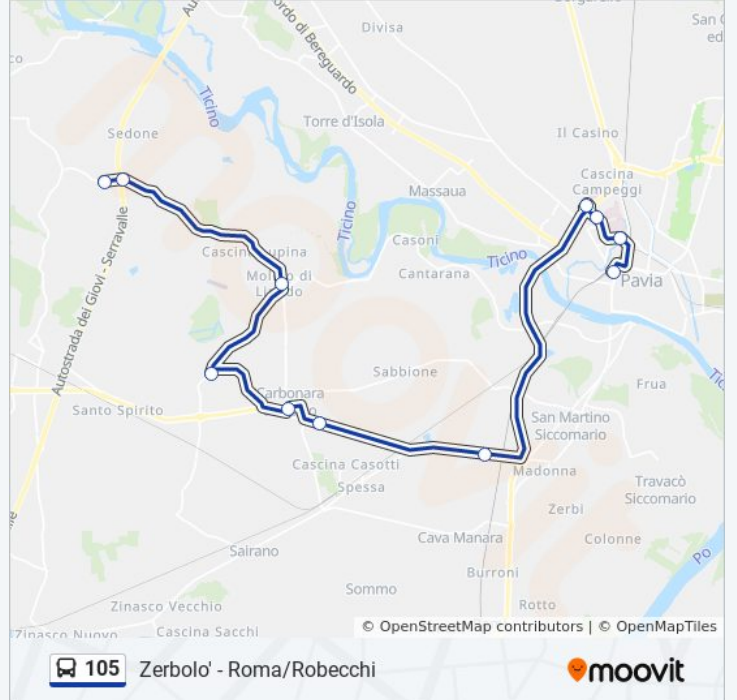

Informazioni sulla linea bus 105

Direzione: Garlasco - Della Vittoria

Fermate: 15

Durata del tragitto: 50 min

La linea in sintesi:

Direzione: Pavia - Autostazione

15 fermate

[VISUALIZZA GLI ORARI DELLA LINEA](#)

Informazioni sulla linea bus 105

Direzione: Pavia - Autostazione

Fermate: 15

Durata del tragitto: 40 min

La linea in sintesi:

Direzione: Zerbolo' - Roma/Robecchi

11 fermate

[VISUALIZZA GLI ORARI DELLA LINEA](#)

Orari della linea bus 105

Orari di partenza verso Zerbolo' - Roma/Robecchi:

lunedì	16:35
martedì	16:35
mercoledì	16:35
giovedì	Non in Servizio
venerdì	Non in Servizio
sabato	Non in Servizio
domenica	Non in Servizio

Informazioni sulla linea bus 105

Direzione: Zerbolo' - Roma/Robecchi

Fermate: 11

Durata del tragitto: 29 min

La linea in sintesi:

Orari, mappe e fermate della linea bus 105 disponibili in un PDF su moovitapp.com. Usa [App Moovit](#) per ottenere tempi di attesa reali, orari di tutte le altre linee o indicazioni passo-passo per muoverti con i mezzi pubblici a Milano e Lombardia.