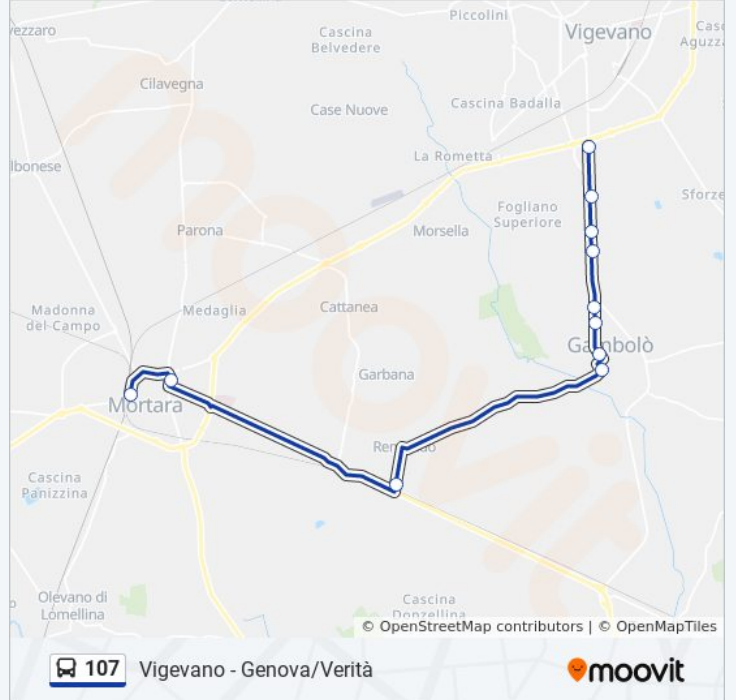

Informazioni sulla linea bus 107

Direzione: Mortara FS > Interscambio R

Fermate: 15

Durata del tragitto: 35 min

La linea in sintesi:

Direzione: Vigevano - Genova/Verità

11 fermate

[VISUALIZZA GLI ORARI DELLA LINEA](#)

- Mortara FS > Interscambio R
- Mortara - Trento (Campo Sportivo)
- Gambolo' Remondò FS > Interscambio R
- Gambolo' - Carrobbio/Mazzini
- Gambolo' - Umberto I/Vignate (Carab.)
- Gambolo' - Umberto I, 220
- Gambolo' - Umberto I, 312
- Gambolo' - Industria (Italferro)
- Vigevano - Genova/Cattabrega
- Vigevano - Genova, 234
- Vigevano - Genova/Verità

Orari della linea bus 107

Orari di partenza verso Vigevano - Genova/Verità:

lunedì	15:00
martedì	15:00
mercoledì	15:00
giovedì	Non in Servizio
venerdì	Non in Servizio
sabato	Non in Servizio
domenica	Non in Servizio

Informazioni sulla linea bus 107

Direzione: Vigevano - Genova/Verità

Fermate: 11

Durata del tragitto: 30 min

La linea in sintesi:

Orari, mappe e fermate della linea bus 107 disponibili in un PDF su moovitapp.com. Usa [App Moovit](#) per ottenere tempi di attesa reali, orari di tutte le altre linee o indicazioni passo-passo per muoverti con i mezzi pubblici a Milano e Lombardia.