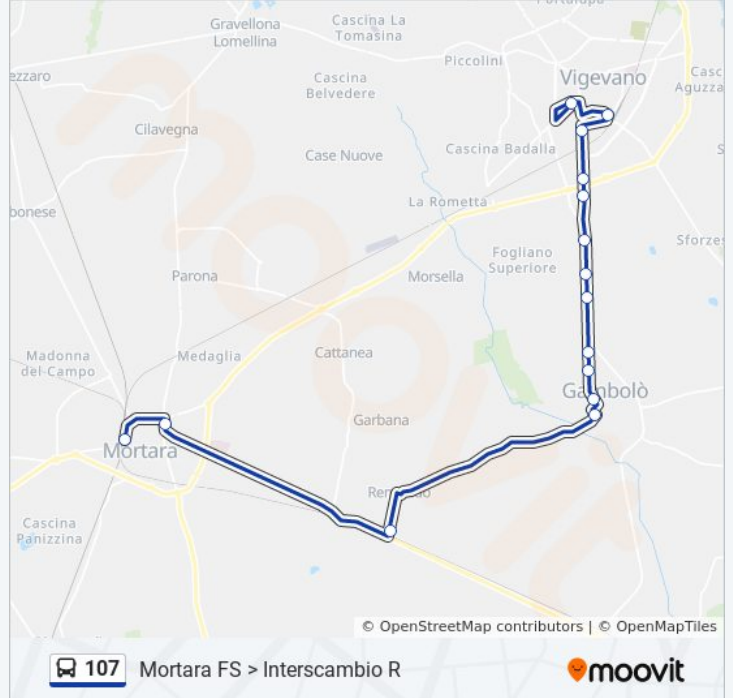

Informazioni sulla linea bus 107

Direzione: Garlasco - Cavour/S.Zeno

Fermate: 7

Durata del tragitto: 37 min

La linea in sintesi:

Direzione: Garlasco - Della Vittoria

5 fermate

[VISUALIZZA GLI ORARI DELLA LINEA](#)

Fermate: 5

Durata del tragitto: 20 min

La linea in sintesi:

Direzione: Mortara FS > Interscambio R

15 fermate

[VISUALIZZA GLI ORARI DELLA LINEA](#)

Vigevano - Sacchetti/Calzolaio D'Italia
 Vigevano - Ponte Della Giacchetta
 Vigevano - Genova (Chiesa Cappuccini)
 Vigevano - Genova/Cattaneo
 Vigevano - Genova/Verità
 Vigevano - Genova, 234
 Vigevano - Genova/Cattabrega
 Gambolo' - Industria (Italferro)
 Gambolo' - Umberto I, 312
 Gambolo' - Umberto I, 220
 Gambolo' - Umberto I/Vignate (Carab.)
 Gambolo' - Carrobbio/Mazzini
 Gambolo' Remondò FS > Interscambio R
 Mortara - Trento (Campo Sportivo)
 Mortara FS > Interscambio R

Informazioni sulla linea bus 107

Direzione: Mortara FS > Interscambio R

Fermate: 15

Durata del tragitto: 35 min

La linea in sintesi:

Direzione: Vigevano - Genova/Verità

11 fermate

[VISUALIZZA GLI ORARI DELLA LINEA](#)

Informazioni sulla linea bus 107

Direzione: Vigevano - Genova/Verità

Fermate: 11

Durata del tragitto: 30 min

La linea in sintesi:

Orari, mappe e fermate della linea bus 107 disponibili in un PDF su moovitapp.com. Usa [App Moovit](#) per ottenere tempi di attesa reali, orari di tutte le altre linee o indicazioni passo-passo per muoverti con i mezzi pubblici a Milano e Lombardia.