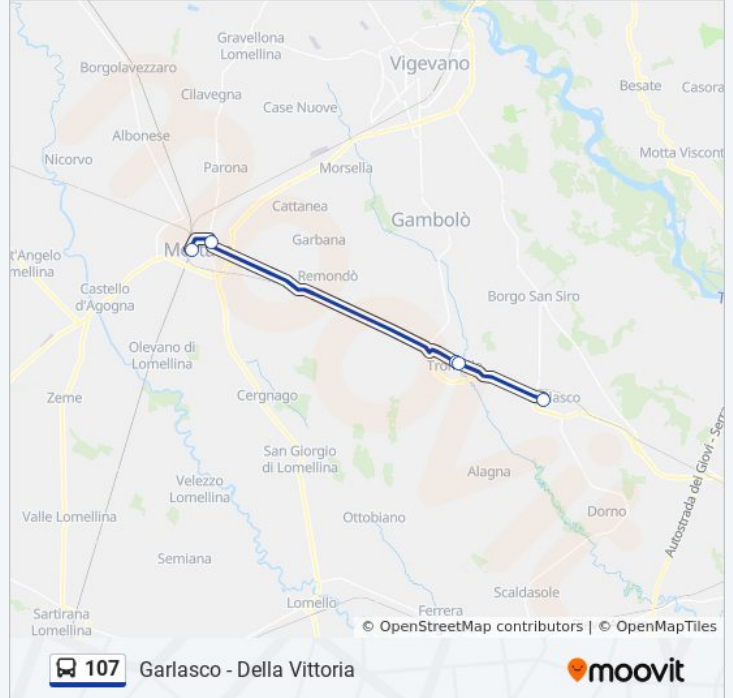

Informazioni sulla linea bus 107

Direzione: Garlasco - Cavour/S.Zeno

Fermate: 7

Durata del tragitto: 37 min

La linea in sintesi:

Direzione: Garlasco - Della Vittoria

5 fermate

[VISUALIZZA GLI ORARI DELLA LINEA](#)

lunedì	07:55 - 14:10
martedì	07:55 - 14:10
mercoledì	07:55 - 14:10
giovedì	Non in Servizio
venerdì	Non in Servizio
sabato	Non in Servizio
domenica	Non in Servizio

Informazioni sulla linea bus 107

Direzione: Garlasco - Della Vittoria

Fermate: 5

Durata del tragitto: 20 min

La linea in sintesi:

Direzione: Mortara FS > Interscambio R

15 fermate

[VISUALIZZA GLI ORARI DELLA LINEA](#)

Vigevano - Sacchetti/Calzolaio D'Italia
 Vigevano - Ponte Della Giacchetta
 Vigevano - Genova (Chiesa Cappuccini)
 Vigevano - Genova/Cattaneo
 Vigevano - Genova/Verità
 Vigevano - Genova, 234
 Vigevano - Genova/Cattabrega
 Gambolo' - Industria (Italferro)
 Gambolo' - Umberto I, 312
 Gambolo' - Umberto I, 220
 Gambolo' - Umberto I/Vignate (Carab.)
 Gambolo' - Carrobbio/Mazzini
 Gambolo' Remondò FS > Interscambio R
 Mortara - Trento (Campo Sportivo)
 Mortara FS > Interscambio R

Informazioni sulla linea bus 107

Direzione: Mortara FS > Interscambio R

Fermate: 15

Durata del tragitto: 35 min

La linea in sintesi:

Direzione: Vigevano - Genova/Verità

11 fermate

[VISUALIZZA GLI ORARI DELLA LINEA](#)