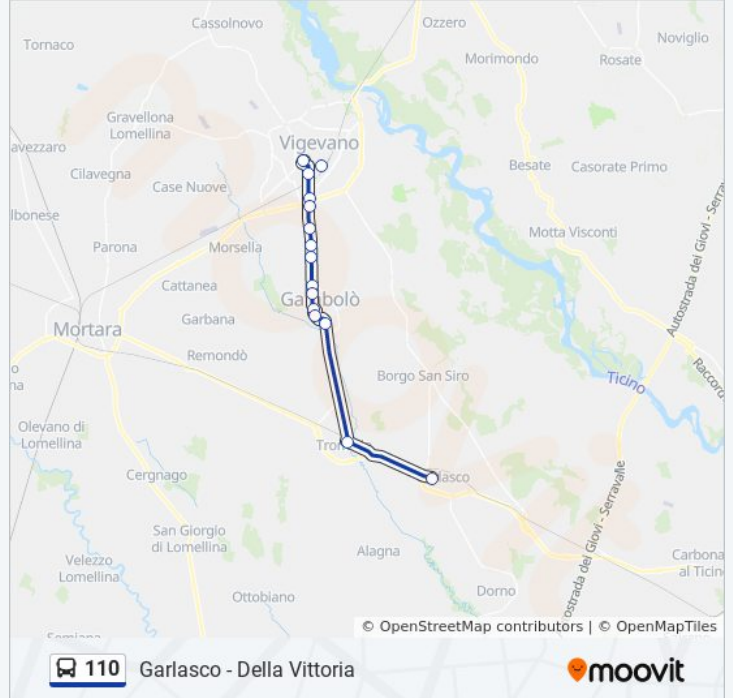

Usa Moovit per trovare le fermate della linea bus 110 più vicine a te e scoprire quando passerà il prossimo mezzo della linea bus 110

Direzione: Garlasco - Della Vittoria

15 fermate

[VISUALIZZA GLI ORARI DELLA LINEA](#)

- Vigevano - Sacchetti/Calzolaio D'Italia
- Vigevano - Ponte Della Giacchetta
- Vigevano - Genova (Chiesa Cappuccini)
- Vigevano - Genova/Cattaneo
- Vigevano - Genova/Verità
- Vigevano - Genova, 234
- Vigevano - Genova/Cattabrega
- Gambolo' - Industria (Italferro)
- Gambolo' - Umberto I, 312
- Gambolo' - Umberto I, 220
- Gambolo' - Umberto I/Vignate (Carab.)
- Gambolo' - Carrobbio/Mazzini
- Gambolo' - Roma/Borgo S.Siro
- Tromello - Marconi/Monte Nero
- Garlasco - Della Vittoria (Parcheggio)

Orari della linea bus 110

Orari di partenza verso Garlasco - Della Vittoria:

lunedì	05:55 - 17:15
martedì	05:55 - 17:15
mercoledì	05:55 - 17:15
giovedì	06:00 - 18:00
venerdì	06:00 - 18:00
sabato	06:53 - 14:30
domenica	Non in Servizio

Informazioni sulla linea bus 110

Direzione: Garlasco - Della Vittoria

Fermate: 15

Durata del tragitto: 28 min

La linea in sintesi:

Direzione: Garlasco - S.Biagio - Ticino/B. Aurelio

15 fermate

[VISUALIZZA GLI ORARI DELLA LINEA](#)