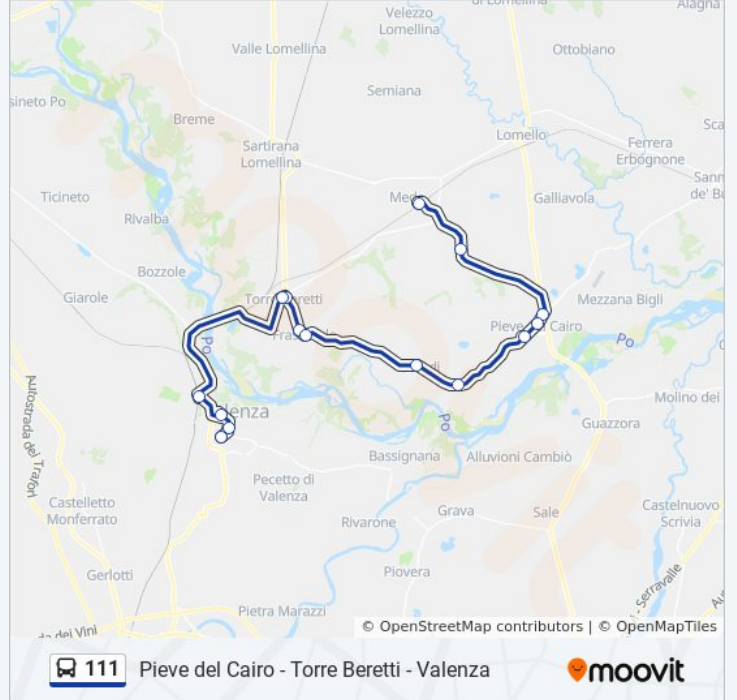

Informazioni sulla linea bus 111

Direzione: Valenza - Cellini (Istituti)

Fermate: 15

Durata del tragitto: 50 min

La linea in sintesi:

**Direzione: Valenza -
Santuario/Matteotti/Morosetti**

15 fermate

[VISUALIZZA GLI ORARI DELLA LINEA](#)

Orari della linea bus 111

Orari di partenza verso Valenza -
Santuario/Matteotti/Morosetti:

lunedì	17:20
martedì	17:20
mercoledì	17:20
giovedì	Non in Servizio
venerdì	Non in Servizio
sabato	Non in Servizio
domenica	Non in Servizio

Informazioni sulla linea bus 111

Direzione: Valenza - Santuario/Matteotti/Morosetti

Fermate: 15

Durata del tragitto: 50 min

La linea in sintesi:

Orari, mappe e fermate della linea bus 111 disponibili in un PDF su moovitapp.com. Usa [App Moovit](#) per ottenere tempi di attesa reali, orari di tutte le altre linee o indicazioni passo-passo per muoverti con i mezzi pubblici a Milano e Lombardia.