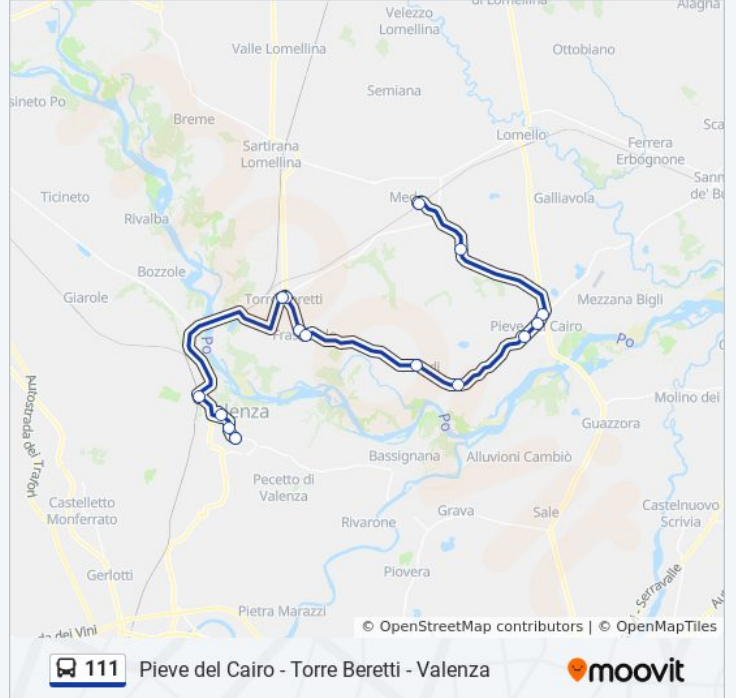

Informazioni sulla linea bus 111

Direzione: Valenza - Cellini (Istituti)

Fermate: 15

Durata del tragitto: 50 min

La linea in sintesi:

**Direzione: Valenza -
Santuario/Matteotti/Morosetti**

15 fermate

[VISUALIZZA GLI ORARI DELLA LINEA](#)