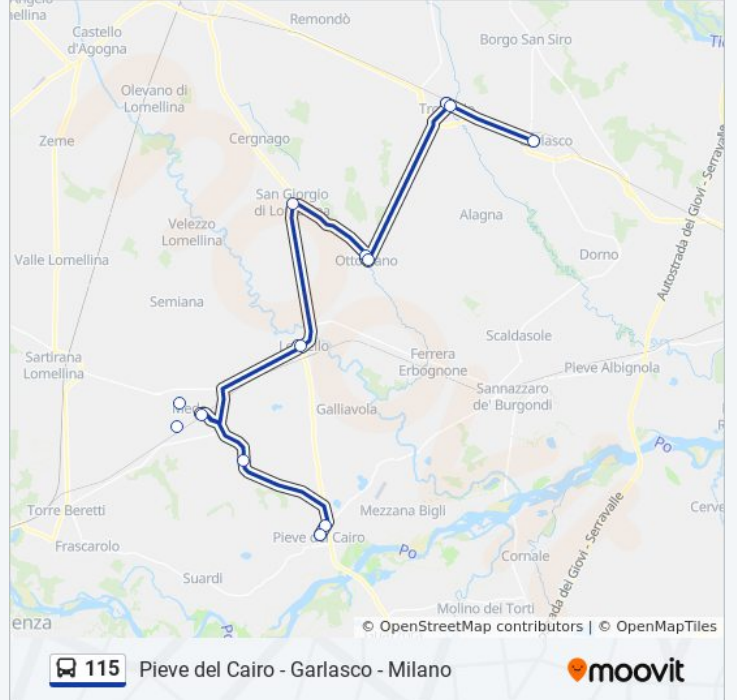

Usa Moovit per trovare le fermate della linea bus 115 più vicine a te e scoprire quando passerà il prossimo mezzo della linea bus 115

Direzione: Garlasco - Della Vittoria

12 fermate

[VISUALIZZA GLI ORARI DELLA LINEA](#)

Informazioni sulla linea bus 115

Direzione: Garlasco - Della Vittoria

Fermate: 12

Durata del tragitto: 48 min

La linea in sintesi:

Direzione: Pieve C.ro - Paltineri

13 fermate

[VISUALIZZA GLI ORARI DELLA LINEA](#)

Orari della linea bus 115

Orari di partenza verso Pieve C.ro - Paltineri:

lunedì	08:25 - 19:40
martedì	08:25 - 19:40
mercoledì	08:25 - 19:40
giovedì	08:25 - 19:40
venerdì	08:25 - 19:40
sabato	Non in Servizio
domenica	Non in Servizio

Informazioni sulla linea bus 115

Direzione: Pieve C.ro - Paltineri

Fermate: 13

Durata del tragitto: 43 min

La linea in sintesi:

Orari, mappe e fermate della linea bus 115 disponibili in un PDF su moovitapp.com. Usa [App Moovit](#) per ottenere tempi di attesa reali, orari di tutte le altre linee o indicazioni passo-passo per muoverti con i mezzi pubblici a Milano e Lombardia.