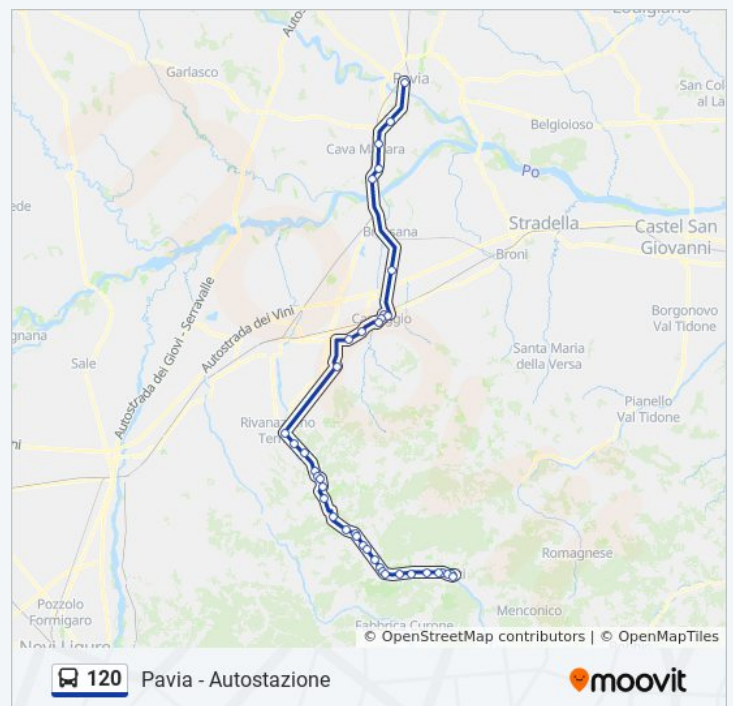

Casteggio - Torino/Verdi

Casteggio FS > Interscambio R Rv

Casteggio - Emilia/V. Veneto

Casatisma - Sp35 Dei Giovi, 15 (Bettole)

mercoledì	07:20
giovedì	07:20
venerdì	07:20
sabato	07:20
domenica	Non in Servizio

Informazioni sulla linea bus 120

Direzione: Pavia - Autostazione

Fermate: 39

Durata del tragitto: 81 min

La linea in sintesi:

Sommo - Sp35 (Bivio Mezzana Corti)
Cava M. - Tre Re - Togliatti/Giov. XXIII
S.Martino S. - Sp35 - Gramsci, 8
S.Martino S. - Sp35 - Turati/Togliatti
Pavia - Autostazione