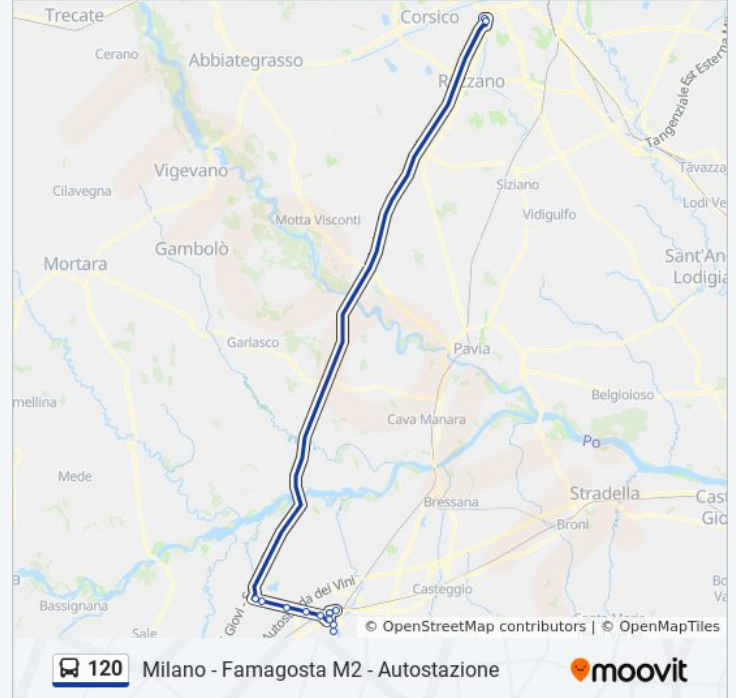

Usa Moovit per trovare le fermate della linea bus 120 più vicine a te e scoprire quando passerà il prossimo mezzo della linea bus 120

Direzione: Milano - Famagosta M2 - Autostazione

48 fermate

[VISUALIZZA GLI ORARI DELLA LINEA](#)

Informazioni sulla linea bus 120

Direzione: Milano - Famagosta M2 - Autostazione

Fermate: 48

Durata del tragitto: 94 min

La linea in sintesi:

Godiasco - Bertignana - Sp461

Godiasco - Mazzini/V. Emanuele

Godiasco - Vitt. Emanuele II/Alesina

Rivanazzano - Europa/Baracca (Aeroporto)

Voghera - Della Repubblica/Morelli

Voghera - Autostazione

Voghera - Minzoni/Cagnoni (Istituto)

Voghera - Rosselli/Meardi

Voghera - XXVII Marzo/Bassi

Voghera - Medassino - Lomellina/Piemonte

Casei G.la - Per Voghera (Centro Comm.)

Casei G.la - Mazzini/Caduti Libertà

Casei G.la - Meardi (Comune)

Milano - Famagosta M2 - Autostazione.

Milano - Famagosta M2 - Autostazione

Direzione: Pavia - Autostazione