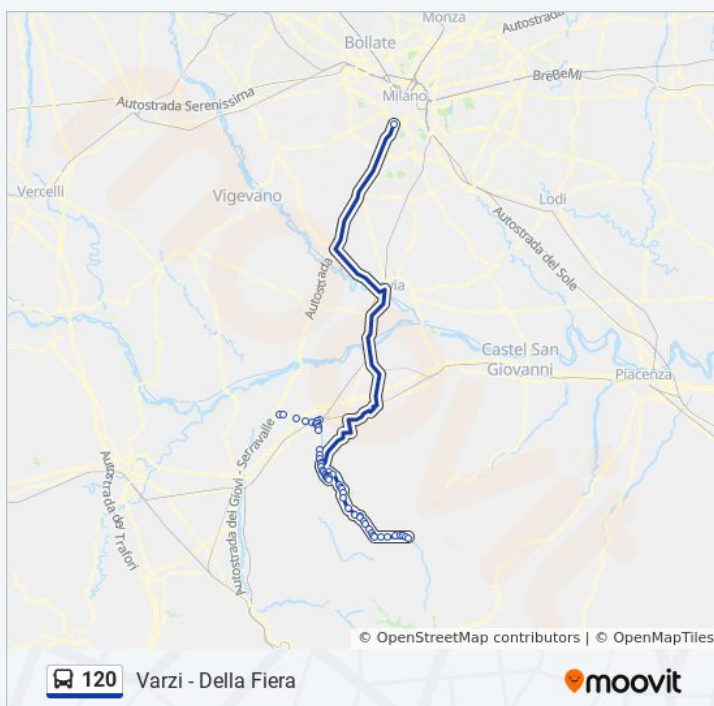

Informazioni sulla linea bus 120

Direzione: Varzi - Della Fiera

Fermate: 52

Durata del tragitto: 117 min

La linea in sintesi:

Godiasco - Mangiagalli/Degli Aceri (Rsa)

Godiasco - Salice Terme - Calbicella

Godiasco - Salice T. - Delle Terme/Olmi