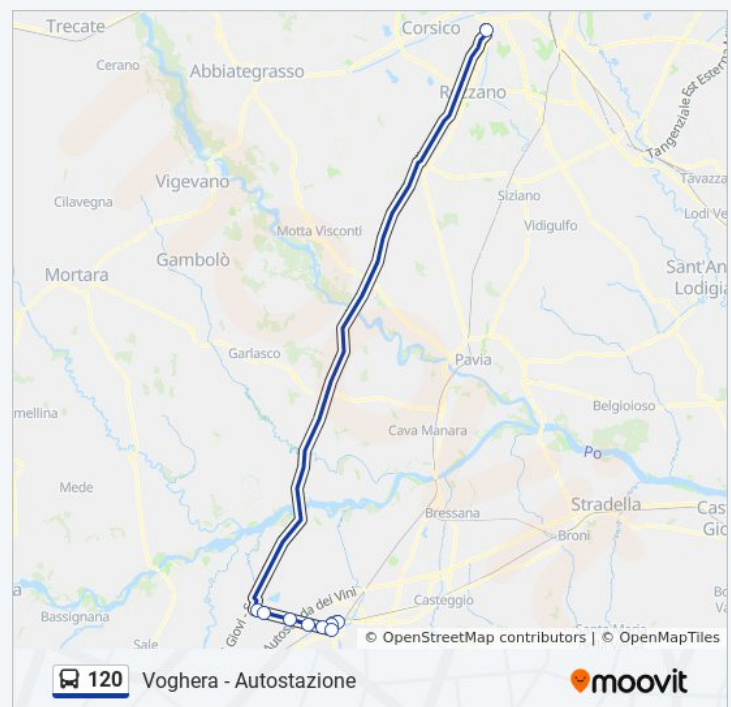

Milano - Famagosta M2 - Autostazione

Orari della linea bus 120

Orari di partenza verso Voghera - Autostazione:

lunedì 08:30 - 18:00

martedì 08:30 - 18:00

Casei G.la - Meardi (Comune)

Casei G.la - Mazzini/Caduti Libertà

Casei G.la - Per Voghera (Centro Comm.)

Voghera - Medassino - Lomellina/Piemonte

Voghera - XXVII Marzo/Bassi

Voghera - Don Minzoni/Meardi

Voghera - Minzoni/Cagnoni (Istituto)

Voghera - Autostazione

mercoledì	08:30 - 18:00
giovedì	08:30 - 18:00
venerdì	08:30 - 18:00
sabato	Non in Servizio
domenica	Non in Servizio

Informazioni sulla linea bus 120

Direzione: Voghera - Autostazione

Fermate: 9

Durata del tragitto: 50 min

La linea in sintesi:

Orari, mappe e fermate della linea bus 120 disponibili in un PDF su moovitapp.com. Usa [App Moovit](#) per ottenere tempi di attesa reali, orari di tutte le altre linee o indicazioni passo-passo per muoverti con i mezzi pubblici a Milano e Lombardia.