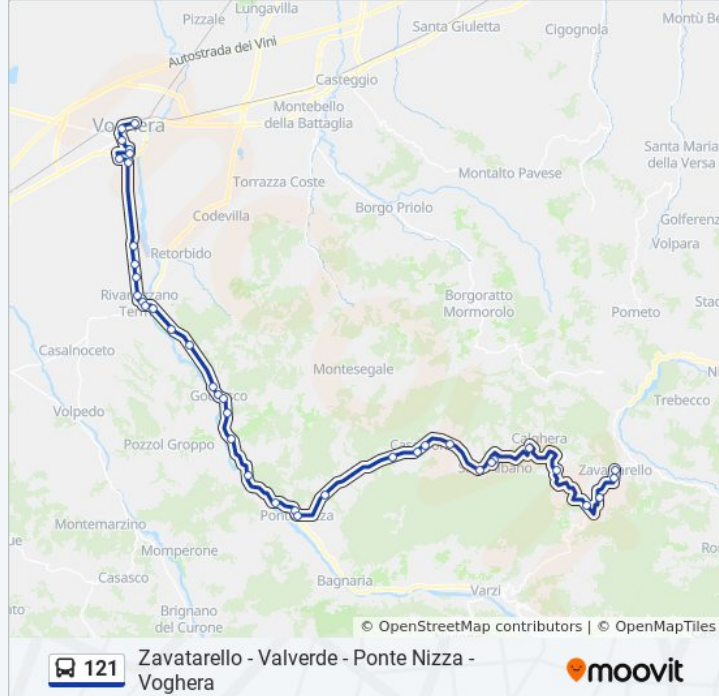

Informazioni sulla linea bus 121

Direzione: Voghera - Autostazione

Fermate: 37

Durata del tragitto: 80 min

La linea in sintesi:

Godiasco - Vitt. Emanuele li/Alesina

Godiasco - Garibaldi/Cimitero

Rivanazzano - Marconi (Sse)

Cecima - Costiola (Bivio Pozzol Groppo)

Cecima - Casa Ponte (Bivio Cecima)

Ponte Nizza - Roma, 10

Ponte Nizza - Roma (Municipio)

Ponte Nizza - Casa Minchino - Sp7, 25

Val Di Nizza - Nizza Superiore - Sp7

Val Di Nizza - Casa Schiavo - Sp7

Val Di Nizza - Casa Ponte (Municipio)

Val Di Nizza - Paravello - Sp7

Val Di Nizza - Molino Cassano - Sp7

Val Di Nizza - S.Albano - Sp7

Val Di Nizza - S.Albano (Centro)

Valverde - Calghera - Sp7

Valverde - Sp7 (Municipio)

Zavattarello - Sp207 (Bivio Valverde)

Zavattarello - Crocilia - Sp207

Zavattarello - Vittorio Emanuele (Rsa)

Zavattarello - Vitt. Emanuele (Comune)

Orari, mappe e fermate della linea bus 121 disponibili in un PDF su moovitapp.com. Usa [App Moovit](#) per ottenere tempi di attesa reali, orari di tutte le altre linee o indicazioni passo-passo per muoverti con i mezzi pubblici a Milano e Lombardia.