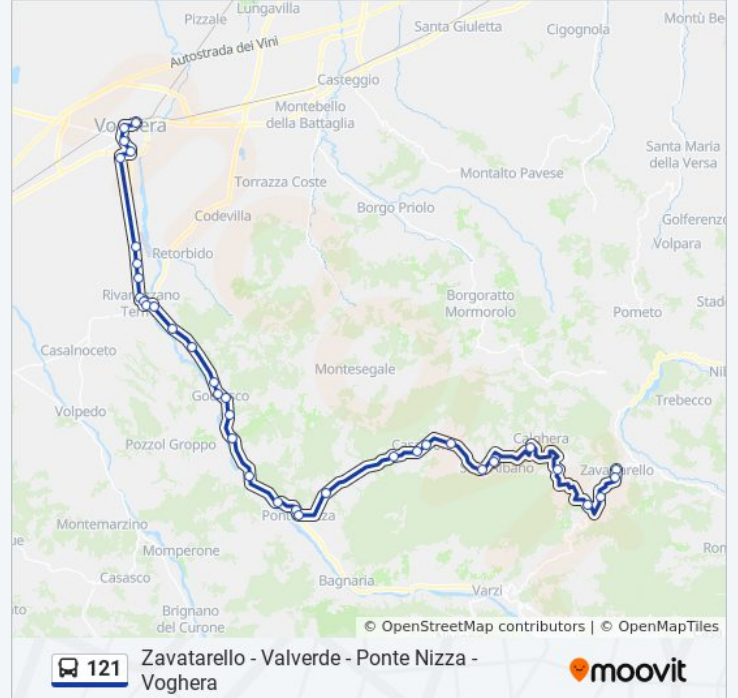

Usa Moovit per trovare le fermate della linea bus 121 più vicine a te e scoprire quando passerà il prossimo mezzo della linea bus 121

Direzione: Voghera - Autostazione

37 fermate

[VISUALIZZA GLI ORARI DELLA LINEA](#)

Informazioni sulla linea bus 121

Direzione: Voghera - Autostazione

Fermate: 37

Durata del tragitto: 80 min

La linea in sintesi:

Godiasco - Vitt. Emanuele li/Alesina

Godiasco - Garibaldi/Cimitero

Rivanazzano - Marconi (Sse)

Rivanazzano - Europa/Baracca (Aeroporto)

Voghera - Facchinetti (Stadio)

Voghera - Della Repubblica/Gramsci

Voghera - Gramsci/Meardi

Voghera - Minzoni/Cagnoni (Istituto)

Voghera - Autostazione

Direzione: Zavattarello - Vitt. Emanuele (Comune)

39 fermate

[VISUALIZZA GLI ORARI DELLA LINEA](#)

Voghera - Autostazione

Voghera - Minzoni/Cagnoni (Istituto)

Voghera - Gramsci/Meardi

Voghera - Della Repubblica/Gramsci

Voghera - Della Repubblica/Gramsci

Via Facchinetti (Stadio)