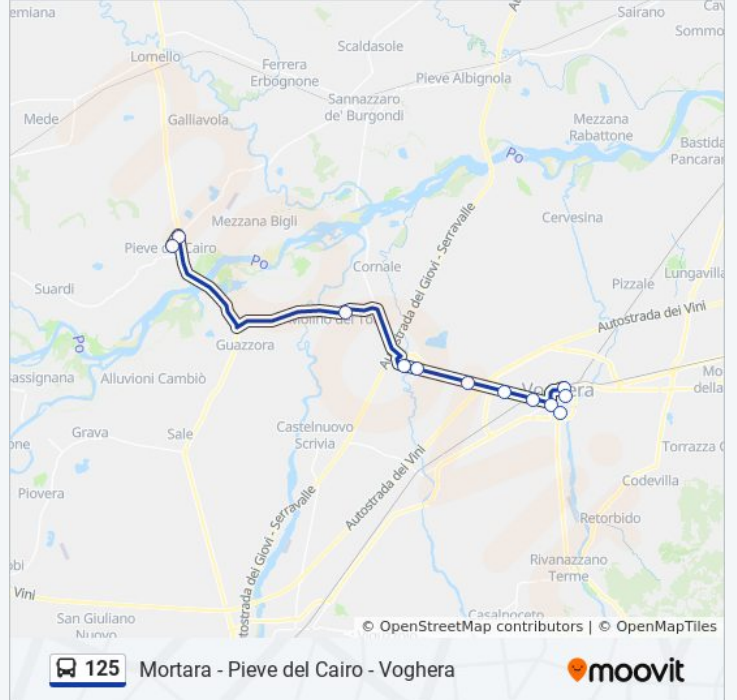

Usa Moovit per trovare le fermate della linea bus 125 più vicine a te e scoprire quando passerà il prossimo mezzo della linea bus 125

Direzione: Galliaivola - Della Vittoria (Municipio)

10 fermate

[VISUALIZZA GLI ORARI DELLA LINEA](#)

Informazioni sulla linea bus 125

Direzione: S.Giorgio L.na - Corti/Verdi (Chiesa)

Fermate: 7

Durata del tragitto: 15 min

La linea in sintesi:

Direzione: Voghera - Autostazione

12 fermate

[VISUALIZZA GLI ORARI DELLA LINEA](#)

Orari della linea bus 125

Orari di partenza verso Voghera - Autostazione:

lunedì	07:11 - 13:48
martedì	07:11 - 13:48
mercoledì	07:11 - 13:48
giovedì	Non in Servizio
venerdì	Non in Servizio
sabato	Non in Servizio
domenica	Non in Servizio

Informazioni sulla linea bus 125

Direzione: Voghera - Autostazione

Fermate: 12

Durata del tragitto: 33 min

La linea in sintesi:

Orari, mappe e fermate della linea bus 125 disponibili in un PDF su moovitapp.com. Usa [App Moovit](#) per ottenere tempi di attesa reali, orari di tutte le altre linee o indicazioni passo-passo per muoverti con i mezzi pubblici a Milano e Lombardia.