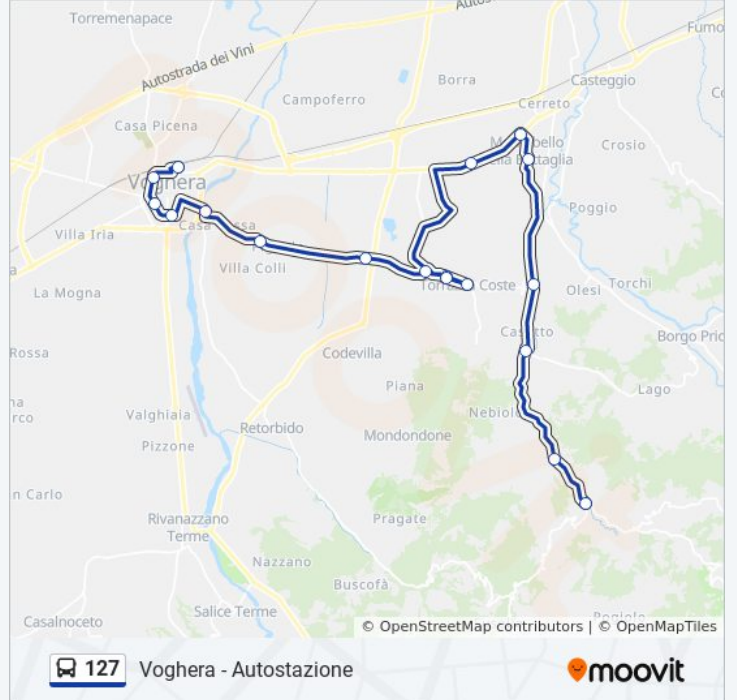

 127

B.go Priolo - Schizzola - Sp20

Scarica L'App

La linea bus 127 (B.go Priolo - Schizzola - Sp20) ha 2 percorsi. Durante la settimana è operativa:

(1) B.go Priolo - Schizzola - Sp20: 06:20 - 14:27(2) Voghera - Autostazione: 07:01 - 15:13

Informazioni sulla linea bus 127

Direzione: B.go Priolo - Schizzola - Sp20

Fermate: 18

Durata del tragitto: 36 min

La linea in sintesi:

Direzione: Voghera - Autostazione

18 fermate

[VISUALIZZA GLI ORARI DELLA LINEA](#)

Orari della linea bus 127

Orari di partenza verso Voghera - Autostazione:

lunedì	07:01 - 15:13
martedì	07:01 - 15:13
mercoledì	07:01 - 15:13
giovedì	Non in Servizio
venerdì	Non in Servizio
sabato	Non in Servizio
domenica	Non in Servizio

Informazioni sulla linea bus 127

Direzione: Voghera - Autostazione

Fermate: 18

Durata del tragitto: 36 min

La linea in sintesi:

Orari, mappe e fermate della linea bus 127 disponibili in un PDF su moovitapp.com. Usa [App Moovit](#) per ottenere tempi di attesa reali, orari di tutte le altre linee o indicazioni passo-passo per muoverti con i mezzi pubblici a Milano e Lombardia.