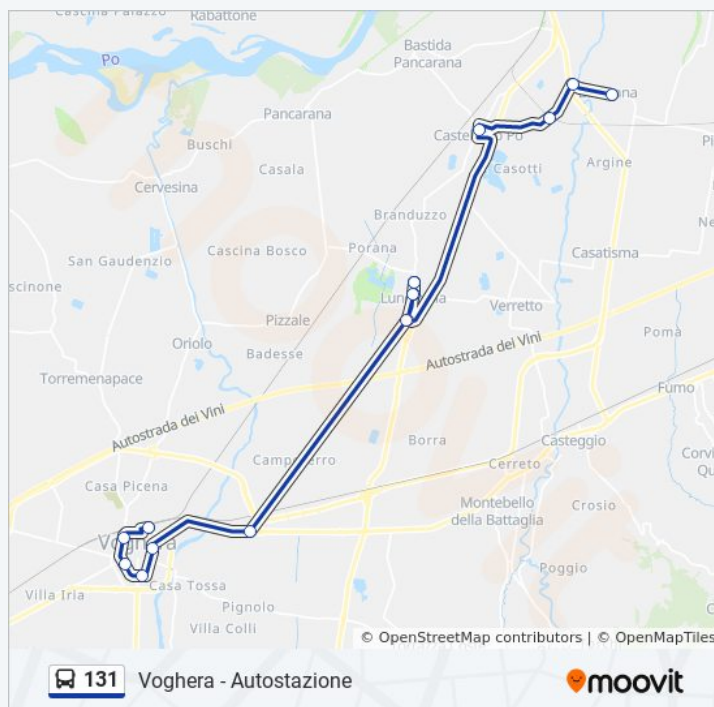

Usa Moovit per trovare le fermate della linea bus 131 più vicine a te e scoprire quando passerà il prossimo mezzo della linea bus 131

Direzione: Bressana B. - IV Novembre, 26

17 fermate

[VISUALIZZA GLI ORARI DELLA LINEA](#)

Informazioni sulla linea bus 131

Direzione: Bressana B. - IV Novembre, 26

Fermate: 17

Durata del tragitto: 30 min

La linea in sintesi:

 [Percorso linea bus 131](#)

Direzione: Voghera - Autostazione

16 fermate

martedì	06:55 - 15:05
mercoledì	06:55 - 15:05
giovedì	Non in Servizio
venerdì	Non in Servizio
sabato	Non in Servizio
domenica	Non in Servizio

Informazioni sulla linea bus 131

Direzione: Voghera - Autostazione

Fermate: 16

Durata del tragitto: 35 min

La linea in sintesi:

Orari, mappe e fermate della linea bus 131 disponibili in un PDF su moovitapp.com. Usa [App Moovit](https://moovitapp.com) per ottenere tempi di attesa reali, orari di tutte le altre linee o indicazioni passo-passo per muoverti con i mezzi pubblici a Milano e Lombardia.