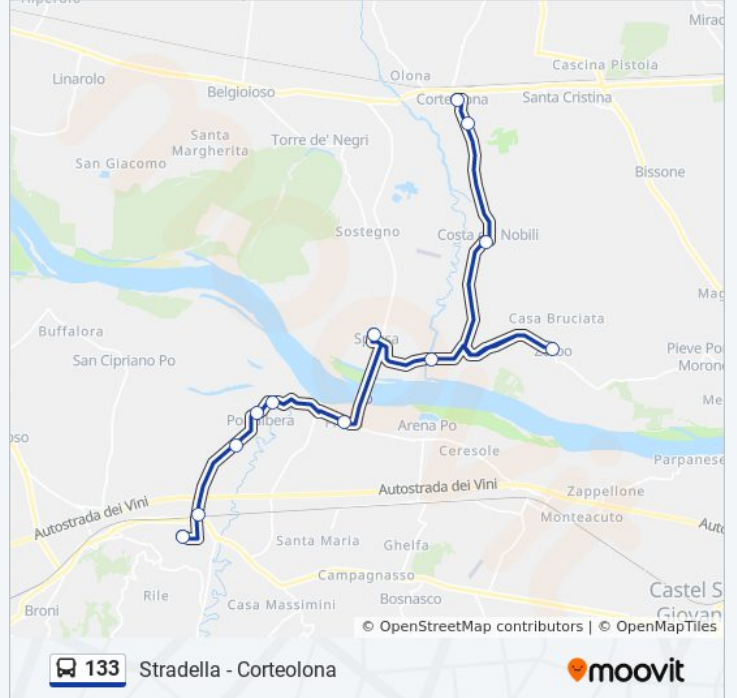

Usa Moovit per trovare le fermate della linea bus 133 più vicine a te e scoprire quando passerà il prossimo mezzo della linea bus 133

**Direzione: Belgioioso - Dante/Leopardi/Da Barbiano**

18 fermate

[VISUALIZZA GLI ORARI DELLA LINEA](#)

## Orari della linea bus 133

Orari di partenza verso Corteolona G. - Maffi/Gianani:

lunedì	07:40 - 16:45
martedì	07:40 - 16:45
mercoledì	07:40 - 16:45
giovedì	07:40 - 16:45
venerdì	07:40 - 16:45
sabato	Non in Servizio
domenica	Non in Servizio

## Informazioni sulla linea bus 133

**Direzione:** Corteolona G. - Maffi/Gianani

**Fermate:** 12

**Durata del tragitto:** 35 min

**La linea in sintesi:**

## Direzione: Stradella - Vittorio Veneto

18 fermate

[VISUALIZZA GLI ORARI DELLA LINEA](#)

Belgioioso - Dante/Leopardi/Da Barbiano  
 Belgioioso - XX Settembre/Criminali  
 Belgioioso - XX Settembre/Ghinaglia  
 Belgioioso - Zagonara - Sp234  
 Corteolona G. - Cavallotti/Giov. XXIII  
 Corteolona G. - Cavallotti, 11 (Posta)  
 Corteolona G. - Longobardi/Lombardia  
 Costa Nobili - Clerici/Pezzoni  
 Zerbo - XXV Aprile  
 S.Zenone Po - Matteotti (Chiesa)  
 Spessa - Scuri  
 Arena Po -Frega - Porticone, 7  
 Portalbera - XX Settembre/Cavour  
 Portalbera - XX Settembre/Dei Rili  
 Portalbera - Cassinassa - Strad./Monviso  
 Stradella - Po/Valle D'Aosta (Fs)  
 Stradella - De Pretis (Ospedale)  
 Stradella - Vittorio Veneto