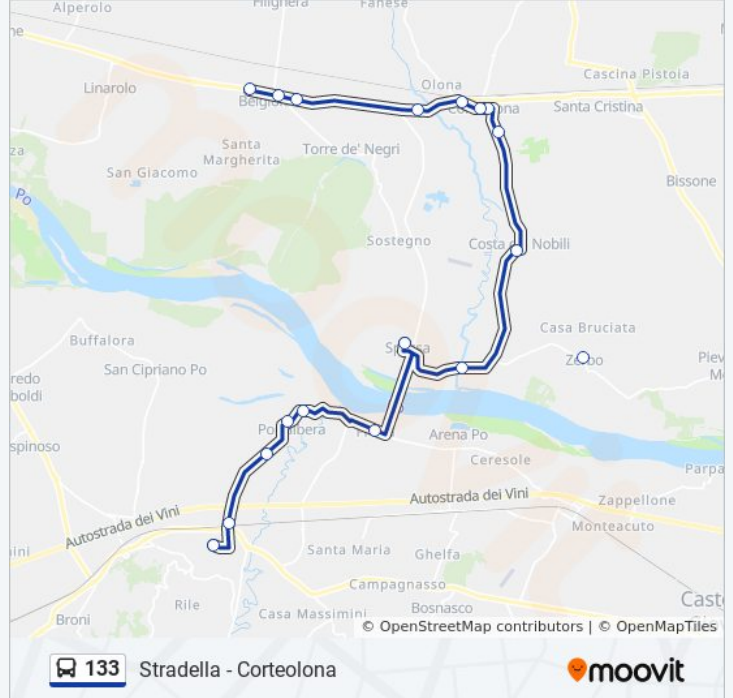

Usa Moovit per trovare le fermate della linea bus 133 più vicine a te e scoprire quando passerà il prossimo mezzo della linea bus 133

**Direzione: Belgioioso - Dante/Leopardi/Da Barbiano**

18 fermate

[VISUALIZZA GLI ORARI DELLA LINEA](#)

Belgioioso - Zagonara - Sp234

Belgioioso - XX Settembre/Ghinaglia

Belgioioso - XX Settembre/Criminali

Belgioioso - Dante/Leopardi/Da Barbiano

**Orari della linea bus 133**

Orari di partenza verso Belgioioso - Dante/Leopardi/Da Barbiano:

lunedì	06:15 - 14:15
martedì	06:15 - 14:15
mercoledì	06:15 - 14:15
giovedì	Non in Servizio
venerdì	Non in Servizio
sabato	Non in Servizio
domenica	Non in Servizio

**Informazioni sulla linea bus 133****Direzione:** Belgioioso - Dante/Leopardi/Da Barbiano**Fermate:** 18**Durata del tragitto:** 35 min**La linea in sintesi:**

## Informazioni sulla linea bus 133

**Direzione:** Stradella - Vittorio Veneto

**Fermate:** 18

**Durata del tragitto:** 35 min

**La linea in sintesi:**

Orari, mappe e fermate della linea bus 133 disponibili in un PDF su [moovitapp.com](https://moovitapp.com). Usa [App Moovit](#) per ottenere tempi di attesa reali, orari di tutte le altre linee o indicazioni passo-passo per muoverti con i mezzi pubblici a Milano e Lombardia.