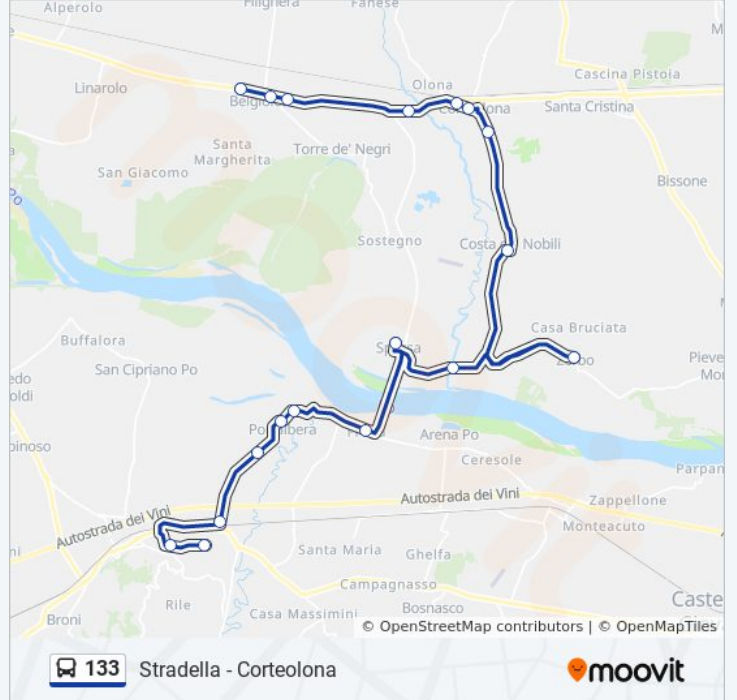

Usa Moovit per trovare le fermate della linea bus 133 più vicine a te e scoprire quando passerà il prossimo mezzo della linea bus 133

**Direzione: Belgioioso - Dante/Leopardi/Da Barbiano**

18 fermate

[VISUALIZZA GLI ORARI DELLA LINEA](#)

## Direzione: Stradella - Vittorio Veneto

18 fermate

[VISUALIZZA GLI ORARI DELLA LINEA](#)

Belgioioso - Dante/Leopardi/Da Barbiano  
 Belgioioso - XX Settembre/Criminali  
 Belgioioso - XX Settembre/Ghinaglia  
 Belgioioso - Zagonara - Sp234  
 Corteolona G. - Cavallotti/Giov. XXIII  
 Corteolona G. - Cavallotti, 11 (Posta)  
 Corteolona G. - Longobardi/Lombardia  
 Costa Nobili - Clerici/Pezzoni  
 Zerbo - XXV Aprile  
 S.Zenone Po - Matteotti (Chiesa)  
 Spessa - Scuri  
 Arena Po -Frega - Porticone, 7  
 Portalbera - XX Settembre/Cavour  
 Portalbera - XX Settembre/Dei Rili  
 Portalbera - Cassinassa - Strad./Monviso  
 Stradella - Po/Valle D'Aosta (Fs)  
 Stradella - De Pretis (Ospedale)  
 Stradella - Vittorio Veneto

## Orari della linea bus 133

Orari di partenza verso Stradella - Vittorio Veneto:

lunedì	06:54 - 17:19
martedì	06:54 - 17:19
mercoledì	06:54 - 17:19
giovedì	08:20 - 17:19
venerdì	08:20 - 17:19
sabato	Non in Servizio
domenica	Non in Servizio

## Informazioni sulla linea bus 133

**Direzione:** Stradella - Vittorio Veneto

**Fermate:** 18

**Durata del tragitto:** 35 min

**La linea in sintesi:**

Orari, mappe e fermate della linea bus 133 disponibili in un PDF su [moovitapp.com](https://moovitapp.com). Usa [App Moovit](#) per ottenere tempi di attesa reali, orari di tutte le altre linee o indicazioni passo-passo per muoverti con i mezzi pubblici a Milano e Lombardia.