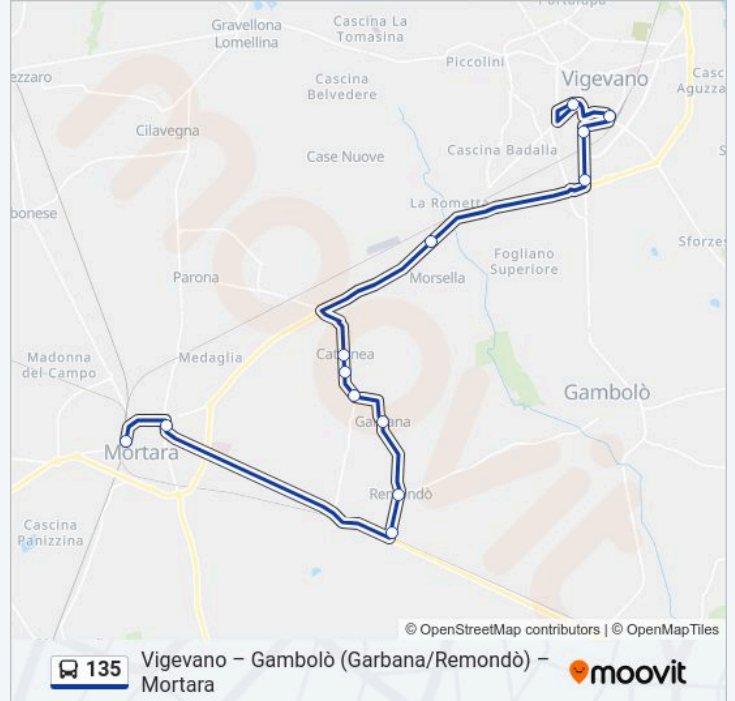

135**Vigevano – Gambolò (Garbana/Remondò) – Mortara**

Scarica L'App

La linea bus 135 (Vigevano – Gambolò (Garbana/Remondò) – Mortara) ha 2 percorsi. Durante la settimana è operativa:
(1) Mortara FS > Interscambio R: 05:55 - 15:30(2) Vigevano - Sacchetti/Calzolaio D'Italia: 06:40 - 17:00
Usa Moovit per trovare le fermate della linea bus 135 più vicine a te e scoprire quando passerà il prossimo mezzo della linea bus 135

Direzione: Mortara FS > Interscambio R

13 fermate

[VISUALIZZA GLI ORARI DELLA LINEA](#)

Vigevano - Sacchetti/Calzolaio D'Italia
Vigevano - Ponte Della Giacchetta
Vigevano - Genova (Chiesa Cappuccini)
Vigevano - Genova/Cattaneo
Vigevano - Morsella - Torino/Portal. F.
Mortara - Cattanea - Milano/Della Mors.
Mortara - Casoni Peri - Della Cattanea
Mortara - Molino Faenza - Della Cattanea
Gambolo' - Garbana - Biraga (Chiesa)
Gambolo' - Remondò - Santi Martiri
Gambolo' Remondò FS > Interscambio R
Mortara - Trento (Campo Sportivo)
Mortara FS > Interscambio R

Informazioni sulla linea bus 135**Direzione:** Mortara FS > Interscambio R**Fermate:** 13**Durata del tragitto:** 15 min**La linea in sintesi:**

Direzione: Vigevano - Sacchetti/Calzolaio D'Italia

13 fermate

[VISUALIZZA GLI ORARI DELLA LINEA](#)

- Mortara FS > Interscambio R
- Mortara - Trento (Campo Sportivo)
- Gambolo' Remondò FS > Interscambio R
- Gambolo' - Remondò - Santi Martiri
- Gambolo' - Garbana - Biraga (Chiesa)
- Mortara - Molino Faenza - Della Cattanea
- Mortara - Casoni Peri - Della Cattanea
- Mortara - Cattanea - Milano/Della Mors.
- Vigevano - Morsella - Torino/Portal. F.
- Vigevano - Genova/Cattaneo
- Vigevano - Genova (Chiesa Cappuccini)
- Vigevano - Ponte Della Giacchetta
- Vigevano - Sacchetti/Calzolaio D'Italia