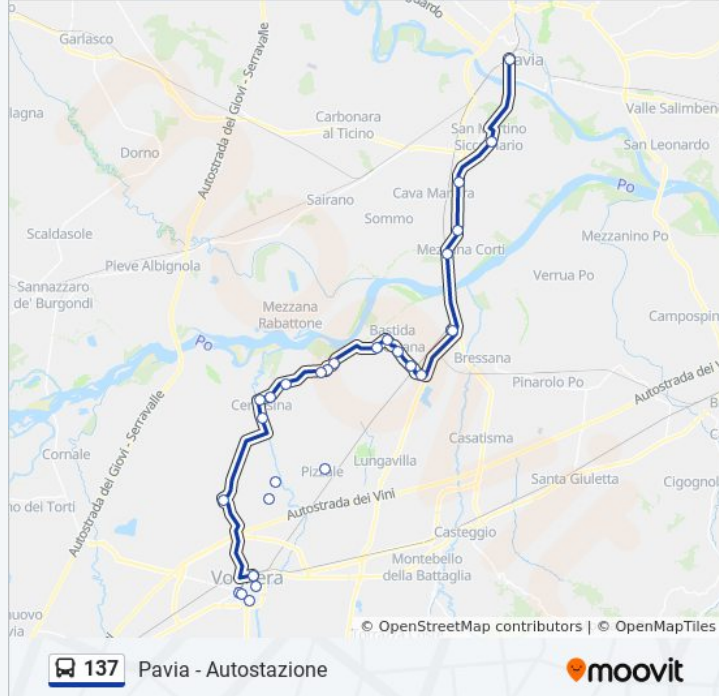

### Informazioni sulla linea bus 137

**Direzione:** Pavia - Autostazione

**Fermate:** 27

**Durata del tragitto:** 53 min

**La linea in sintesi:**

Bastida Panc. - Roma, 25-30

Castelletto Br. - Case Nuove

Castelletto Br. - Maddalena/Biondi

Bressana B. - Dante/Matteotti

Sommo - Sp35 (Bivio Mezzana Corti)

Cava M. - Tre Re - Togliatti/Giov. XXIII

S.Martino S. - Sp35 - Gramsci, 8

S.Martino S. - Roma/Del Risorgimento

Pavia - Autostazione

### Direzione: Voghera - Autostazione

29 fermate

[VISUALIZZA GLI ORARI DELLA LINEA](#)

Pavia - Autostazione

S.Martino S. - Roma/Del Risorgimento

S.Martino S. - Sp35 - Gramsci, 8

Cava M. - Tre Re - Togliatti/Giov. XXIII

### Informazioni sulla linea bus 137

**Direzione:** Voghera - Autostazione

**Fermate:** 29

**Durata del tragitto:** 53 min

**La linea in sintesi:**

Voghera - Oriolo - Lombardia/Alfieri

Voghera - Oriolo (Azienda Avicola)