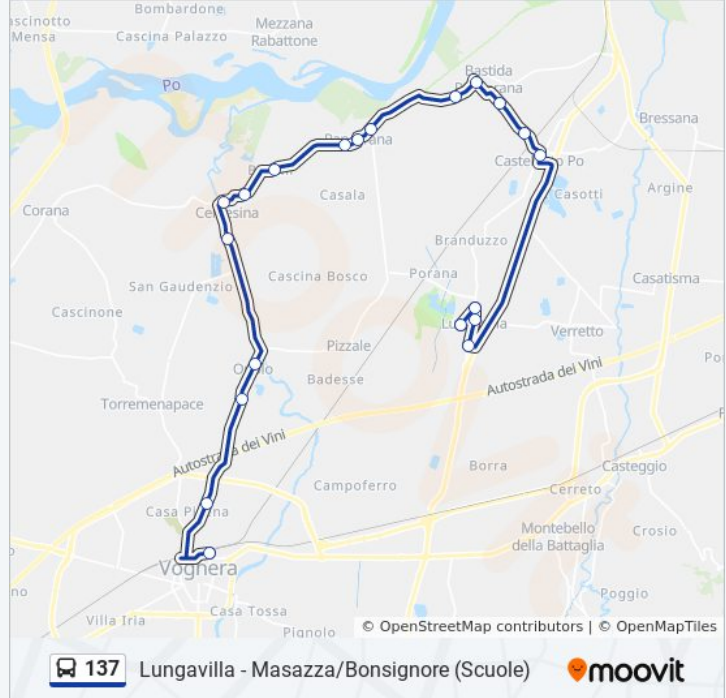

**Informazioni sulla linea bus 137**

**Direzione:** Lungavilla - Masazza/Bonsignore (Scuole)

**Fermate:** 20

**Durata del tragitto:** 26 min

**La linea in sintesi:**

Lungavilla - Umberto I/Sacro C./Alberti

Lungavilla - Masazza/Bonsignore (Scuole)

**Direzione: Pavia - Autostazione**

27 fermate

[VISUALIZZA GLI ORARI DELLA LINEA](#)

Voghera - Autostazione

Voghera - S.Bovo

Voghera - XX Settembre/Manzoni

Voghera - Gramsci/Meardi

### Direzione: Voghera - Autostazione

29 fermate

[VISUALIZZA GLI ORARI DELLA LINEA](#)

Pavia - Autostazione

S.Martino S. - Roma/Del Risorgimento

S.Martino S. - Sp35 - Gramsci, 8

Cava M. - Tre Re - Togliatti/Giov. XXIII

### Informazioni sulla linea bus 137

**Direzione:** Voghera - Autostazione

**Fermate:** 29

**Durata del tragitto:** 53 min

**La linea in sintesi:**

Voghera - Oriolo - Lombardia/Alfieri

Voghera - Oriolo (Azienda Avicola)