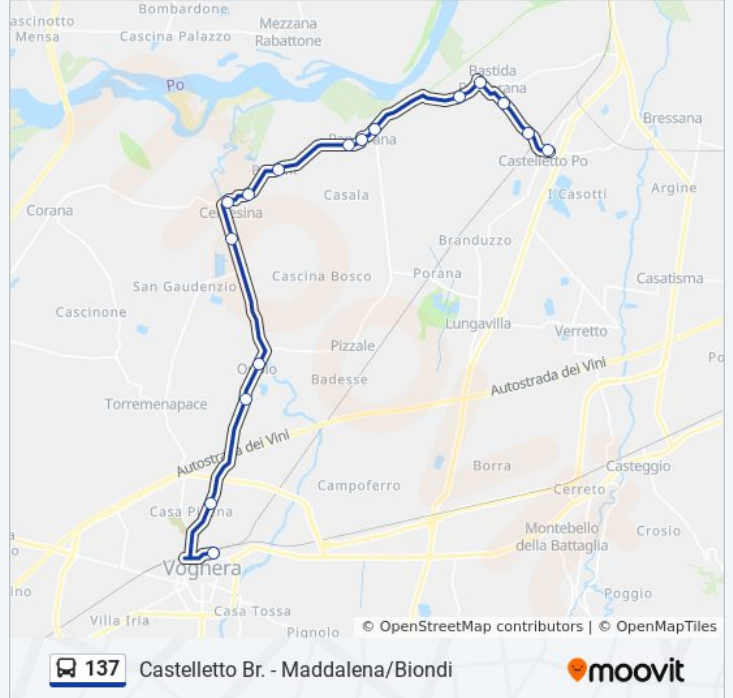

Usa Moovit per trovare le fermate della linea bus 137 più vicine a te e scoprire quando passerà il prossimo mezzo della linea bus 137

**Direzione: Castelletto Br. - Maddalena/Biondi**

16 fermate

[VISUALIZZA GLI ORARI DELLA LINEA](#)

**Orari della linea bus 137**

Orari di partenza verso Castelletto Br. - Maddalena/Biondi:

lunedì	18:30
martedì	18:30
mercoledì	18:30
giovedì	18:30
venerdì	18:30
sabato	Non in Servizio
domenica	Non in Servizio

**Informazioni sulla linea bus 137**

**Direzione:** Castelletto Br. - Maddalena/Biondi

**Fermate:** 16

**Durata del tragitto:** 28 min

**La linea in sintesi:**

**Direzione: Lungavilla - Masazza/Bonsignore (Scuole)**

### Direzione: Voghera - Autostazione

29 fermate

[VISUALIZZA GLI ORARI DELLA LINEA](#)

Pavia - Autostazione

S.Martino S. - Roma/Del Risorgimento

S.Martino S. - Sp35 - Gramsci, 8

Cava M. - Tre Re - Togliatti/Giov. XXIII