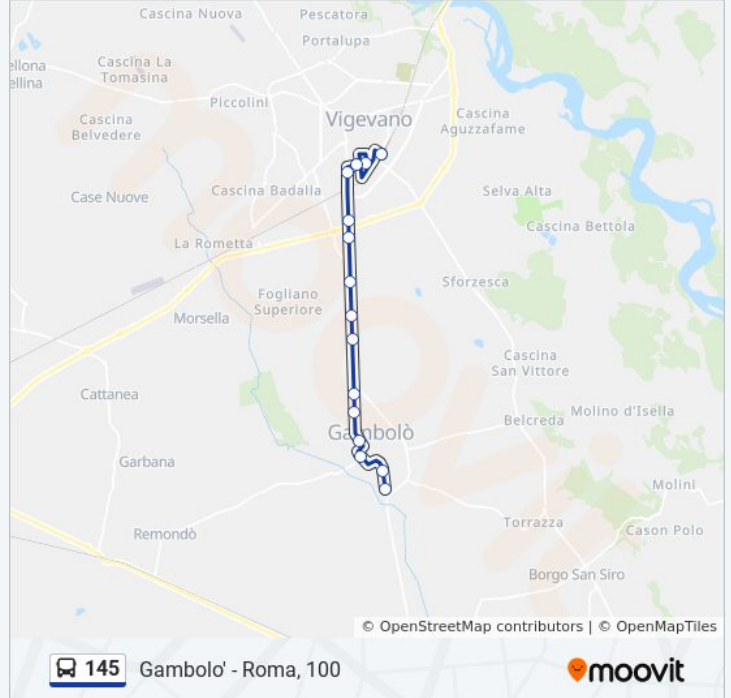

Usa Moovit per trovare le fermate della linea bus 145 più vicine a te e scoprire quando passerà il prossimo mezzo della linea bus 145

**Direzione: Gambolo' - Roma, 100**

15 fermate

[VISUALIZZA GLI ORARI DELLA LINEA](#)

- Vigevano FS > Interscambio R Rv Re
- Vigevano - Madonna Degli Angeli/Vidari
- Vigevano - Pisani/Madonna Degli Angeli
- Vigevano - Genova (Chiesa Cappuccini)
- Vigevano - Genova/Cattaneo
- Vigevano - Genova/Verità
- Vigevano - Genova, 234
- Vigevano - Genova/Cattabrega
- Gambolo' - Industria (Italferro)
- Gambolo' - Umberto I, 312
- Gambolo' - Umberto I, 220
- Gambolo' - Umberto I/Vignate (Carab.)
- Gambolo' - Carrobbio/Mazzini
- Gambolo' - Roma/Borgo S.Siro
- Gambolo' - Roma, 100

**Orari della linea bus 145**

Orari di partenza verso Gambolo' - Roma, 100:

lunedì	06:15 - 19:30
martedì	06:15 - 19:30
mercoledì	06:15 - 19:30
giovedì	06:15 - 19:30
venerdì	06:15 - 19:30
sabato	06:15 - 19:30
domenica	Non in Servizio

**Informazioni sulla linea bus 145**

**Direzione:** Gambolo' - Roma, 100

**Fermate:** 15

**Durata del tragitto:** 20 min

**La linea in sintesi:**