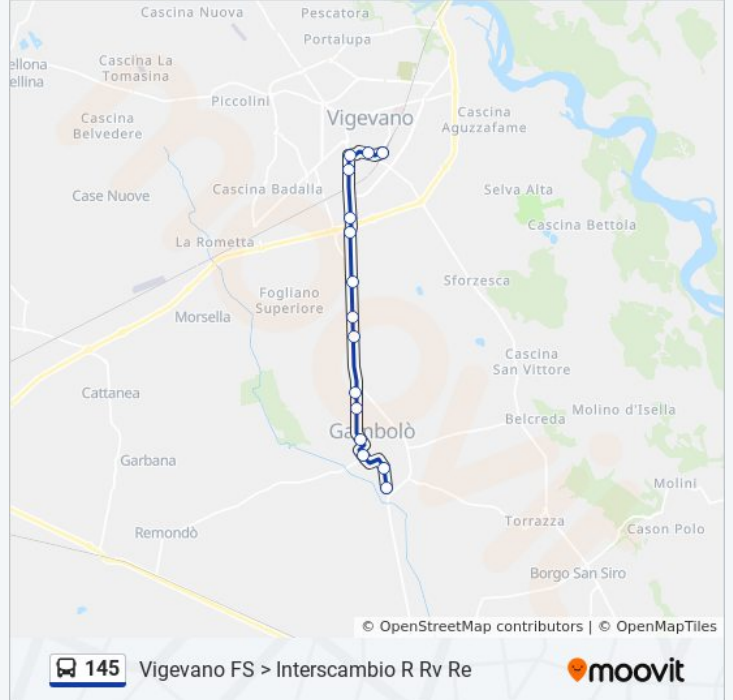

Usa Moovit per trovare le fermate della linea bus 145 più vicine a te e scoprire quando passerà il prossimo mezzo della linea bus 145

**Direzione: Gambolo' - Roma, 100**

15 fermate

[VISUALIZZA GLI ORARI DELLA LINEA](#)

Vigevano - Rossini/Genova

Vigevano - Del Carmine/Erba

Vigevano FS > Interscambio R Rv Re

## Orari della linea bus 145

Orari di partenza verso Vigevano FS > Interscambio R Rv Re:

lunedì	06:35 - 19:50
martedì	06:35 - 19:50
mercoledì	06:35 - 19:50
giovedì	06:35 - 19:50
venerdì	06:35 - 19:50
sabato	06:35 - 19:50
domenica	Non in Servizio

## Informazioni sulla linea bus 145

**Direzione:** Vigevano FS > Interscambio R Rv Re

**Fermate:** 15

**Durata del tragitto:** 20 min

**La linea in sintesi:**

Orari, mappe e fermate della linea bus 145 disponibili in un PDF su [moovitapp.com](https://moovitapp.com). Usa [App Moovit](#) per ottenere tempi di attesa reali, orari di tutte le altre linee o indicazioni passo-passo per muoverti con i mezzi pubblici a Milano e Lombardia.