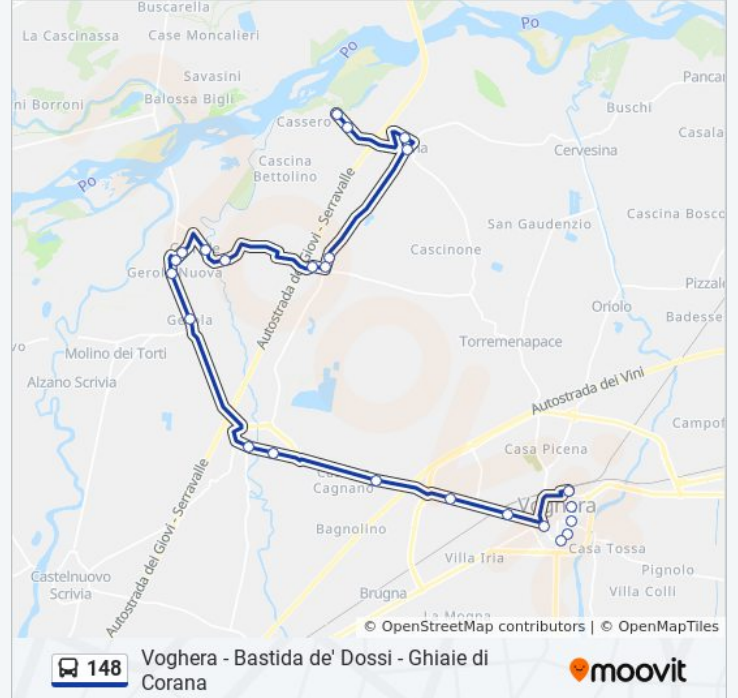

Informazioni sulla linea bus 148

Direzione: Silvano Pietra - Umberto I/Giorgi

Fermate: 16

Durata del tragitto: 31 min

La linea in sintesi:

Direzione: Voghera - Autostazione

24 fermate

[VISUALIZZA GLI ORARI DELLA LINEA](#)

Orari della linea bus 148

Orari di partenza verso Voghera - Autostazione:

lunedì	06:19 - 19:15
martedì	06:19 - 19:15
mercoledì	06:19 - 19:15
giovedì	06:19 - 19:15
venerdì	06:19 - 19:15
sabato	07:00 - 17:10
domenica	Non in Servizio

Informazioni sulla linea bus 148

Direzione: Voghera - Autostazione

Fermate: 24

Durata del tragitto: 40 min

La linea in sintesi:

Voghera - Gramsci/Meardi

Voghera - XX Settembre/Manzoni

Voghera - XX Settembre/Mazza/Berti

Voghera - Garibaldi/Xx Settembre

Voghera - S.Bovo

Voghera - Autostazione

Orari, mappe e fermate della linea bus 148 disponibili in un PDF su moovitapp.com. Usa [App Moovit](https://moovitapp.com) per ottenere tempi di attesa reali, orari di tutte le altre linee o indicazioni passo-passo per muoverti con i mezzi pubblici a Milano e Lombardia.