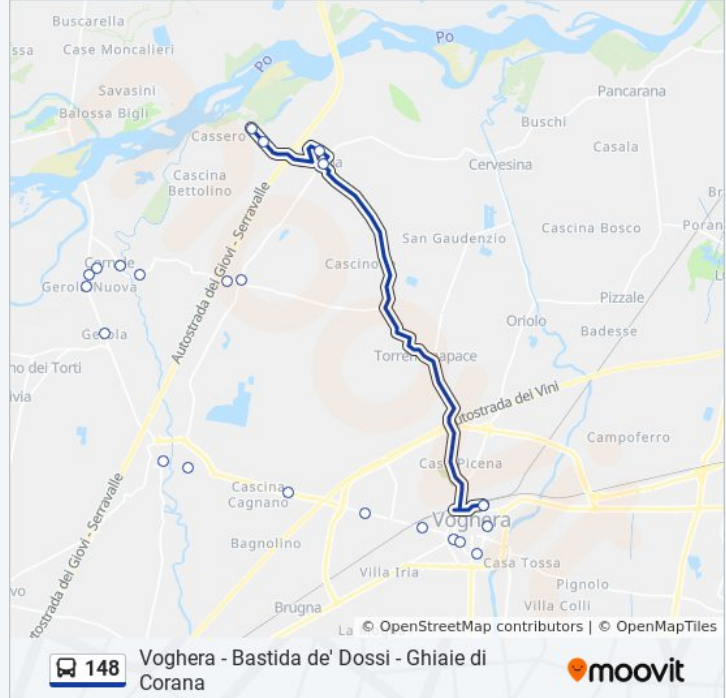

Usa Moovit per trovare le fermate della linea bus 148 più vicine a te e scoprire quando passerà il prossimo mezzo della linea bus 148

Direzione: Corana - Ghiaie - V. Emanuele

22 fermate

[VISUALIZZA GLI ORARI DELLA LINEA](#)

Cornale - Bastida D. - Torrem./Angeleri

Silvano Pietra - Villani/Circonvallaz.

Silvano Pietra - Umberto I/Giorgi

Corana - Vittorio Emanuele (Municipio)

Corana - Tripoli/Barchi

Corana - Ghiaie - Vittorio Emanuele

Orari della linea bus 148

Orari di partenza verso Corana - Ghiaie - V. Emanuele:

lunedì	06:38 - 18:30
martedì	06:38 - 18:30
mercoledì	06:38 - 18:30
giovedì	06:38 - 18:30
venerdì	06:38 - 18:30
sabato	06:38 - 18:30
domenica	Non in Servizio

Informazioni sulla linea bus 148**Direzione:** Corana - Ghiaie - V. Emanuele**Fermate:** 22**Durata del tragitto:** 40 min**La linea in sintesi:**

Direzione: Silvano Pietra - Umberto I/Giorgi

16 fermate