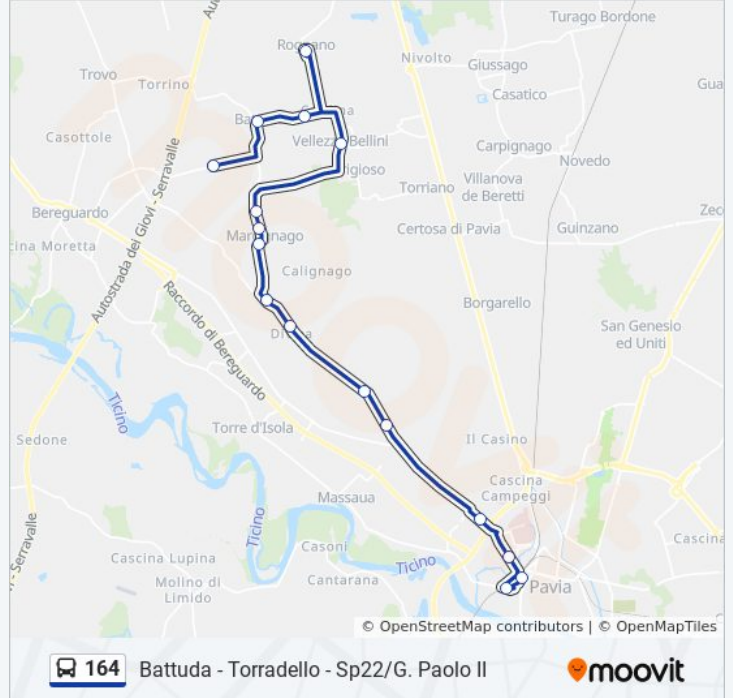

Usa Moovit per trovare le fermate della linea bus 164 più vicine a te e scoprire quando passerà il prossimo mezzo della linea bus 164

**Direzione: Battuda - Torradello - Sp22/G. Paolo II**

16 fermate

[VISUALIZZA GLI ORARI DELLA LINEA](#)

#### Orari della linea bus 164

Orari di partenza verso Battuda - Torradello - Sp22/G. Paolo II:

lunedì	14:10
martedì	14:10
mercoledì	14:10
giovedì	Non in Servizio
venerdì	Non in Servizio
sabato	Non in Servizio
domenica	Non in Servizio

#### Informazioni sulla linea bus 164

**Direzione:** Battuda - Torradello - Sp22/G. Paolo II

**Fermate:** 16

**Durata del tragitto:** 38 min

**La linea in sintesi:**

**Direzione: Casorate P. - Vitt. Emanuele/Di Vittorio**

### Direzione: Pavia - Autostazione

22 fermate

[VISUALIZZA GLI ORARI DELLA LINEA](#)

Casorate P. - Vitt. Emanuele/Di Vittorio

Casorate Via Capo Di Vico

Casorate P. - Battisti/Europa Unita

Casorate P. - Battisti/De Gasperi