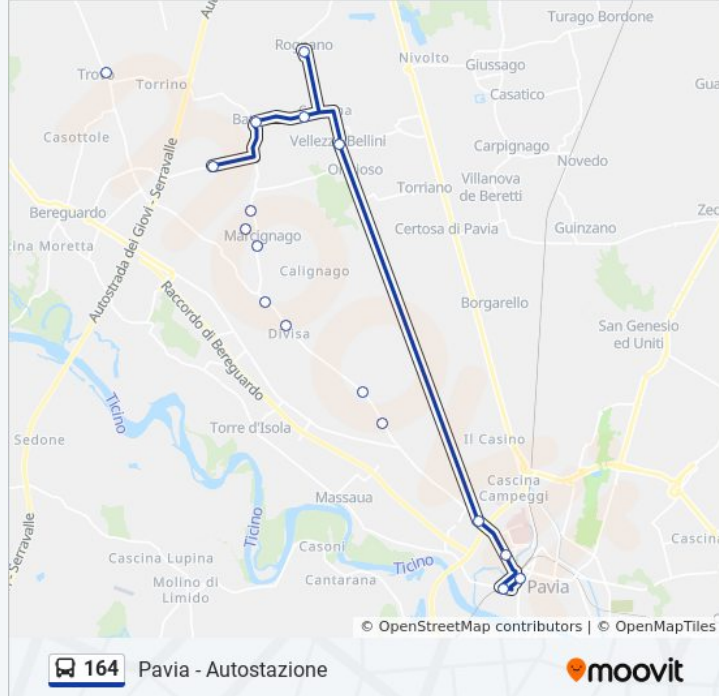

Usa Moovit per trovare le fermate della linea bus 164 più vicine a te e scoprire quando passerà il prossimo mezzo della linea bus 164

**Direzione: Battuda - Torradello - Sp22/G. Paolo II**

16 fermate

[VISUALIZZA GLI ORARI DELLA LINEA](#)

### Direzione: Pavia - Autostazione

22 fermate

[VISUALIZZA GLI ORARI DELLA LINEA](#)

Casorate P. - Vitt. Emanuele/Di Vittorio

Casorate Via Capo Di Vico

Casorate P. - Battisti/Europa Unita

Casorate P. - Battisti/De Gasperi

### Informazioni sulla linea bus 164

**Direzione:** Pavia - Autostazione

**Fermate:** 22

**Durata del tragitto:** 45 min

**La linea in sintesi:**

Pavia Abbiategrasso (lis Volta)

Pavia - Aselli/Bargiggia

Pavia - Manzoni/Da Pavia

Pavia - Autostazione

Orari, mappe e fermate della linea bus 164 disponibili in un PDF su [moovitapp.com](https://moovitapp.com). Usa [App Moovit](#) per ottenere tempi di attesa reali, orari di tutte le altre linee o indicazioni passo-passo per muoverti con i mezzi pubblici a Milano e Lombardia.