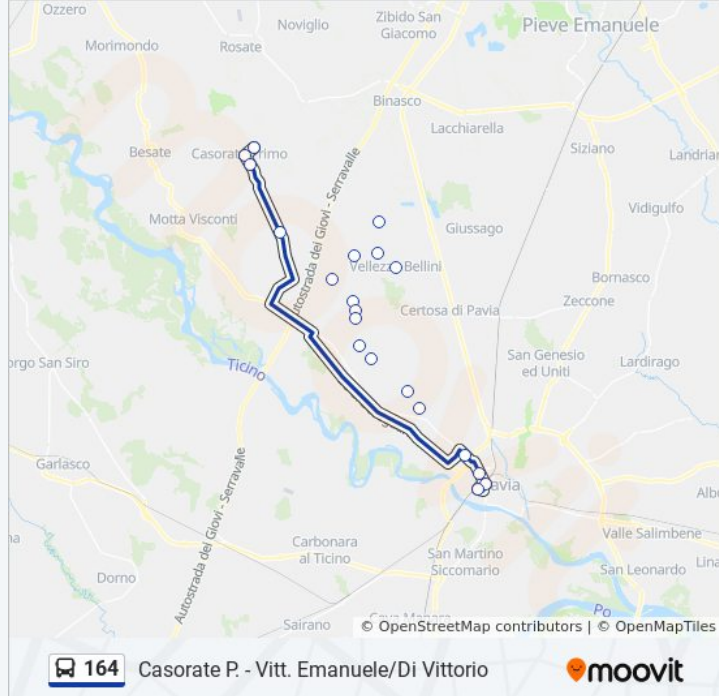

#### Informazioni sulla linea bus 164

**Direzione:** Battuda - Torradello - Sp22/G. Paolo II

**Fermate:** 16

**Durata del tragitto:** 38 min

**La linea in sintesi:**

**Direzione: Casorate P. - Vitt. Emanuele/Di Vittorio**

### Informazioni sulla linea bus 164

**Direzione:** Casorate P. - Vitt. Emanuele/Di Vittorio

**Fermate:** 20

**Durata del tragitto:** 45 min

**La linea in sintesi:**

Casorate P. - Contardi/Sant'Agostino

Casorate P. - Vitt. Emanuele/Di Vittorio

### Direzione: Pavia - Autostazione

22 fermate

[VISUALIZZA GLI ORARI DELLA LINEA](#)

Casorate P. - Vitt. Emanuele/Di Vittorio

Casorate Via Capo Di Vico

Casorate P. - Battisti/Europa Unita

Casorate P. - Battisti/De Gasperi

Casorate P. - Tosi/Avis (Ospedale)

Trovo - Risorgimento/Libertà

Battuda - Torradello - Sp22/G. Paolo II

Battuda - Rebecchino/Torrino

Vellezzo B. - Cascina Rebecchino - Sp22

Rognano - S.Giacomo, 5

Vellezzo B. - Roma/Marconi