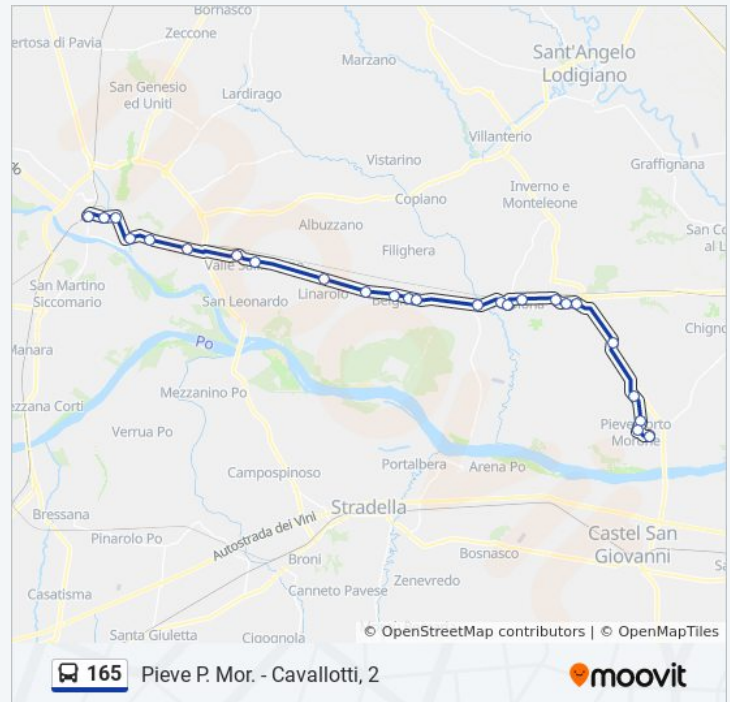

Informazioni sulla linea bus 165

Direzione: Monticelli Pav. - Roma (Municipio)

Fermate: 34

Durata del tragitto: 80 min

La linea in sintesi:

S.Cristina Biss. - Vitt. Veneto/Gibelli

S.Cristina Biss. - Po/Caduti Libertà

Pieve P. Mor. - Caduti/Rovescalina

Pieve P. Mor. - Canova/Industria (Zi)

Orari della linea bus 165

Orari di partenza verso Pavia - Autostazione:

lunedì	06:08 - 17:10
martedì	06:08 - 17:10
mercoledì	06:08 - 17:10
giovedì	06:15 - 17:00
venerdì	06:15 - 17:00
sabato	06:15 - 17:00
domenica	Non in Servizio

Informazioni sulla linea bus 165

Direzione: Pavia - Autostazione

Fermate: 35

Durata del tragitto: 71 min

La linea in sintesi:

S.Cristina Biss. - Bissone - Trento/Cas.

S.Cristina Biss. - Po/Caduti Libertà

S.Cristina Biss. - Vitt. Veneto/Gibelli

Informazioni sulla linea bus 165

Direzione: Pieve P. Mor. - Cavallotti, 2

Fermate: 25

Durata del tragitto: 57 min

La linea in sintesi:

Orari, mappe e fermate della linea bus 165 disponibili in un PDF su moovitapp.com. Usa [App Moovit](https://moovitapp.com) per ottenere tempi di attesa reali, orari di tutte le altre linee o indicazioni passo-passo per muoverti con i mezzi pubblici a Milano e Lombardia.