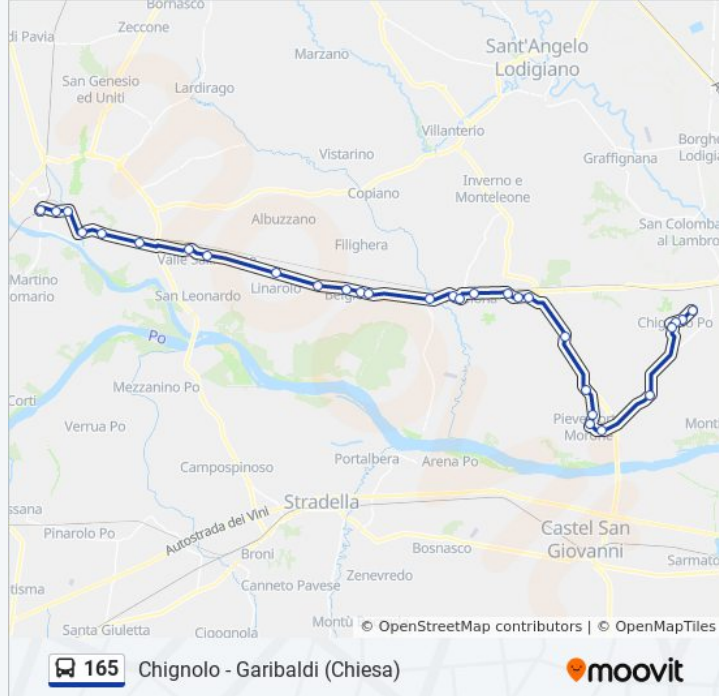

Orari della linea bus 165

Orari di partenza verso Chignolo - Garibaldi (Chiesa):

lunedì	07:40 - 13:45
martedì	07:40 - 13:45
mercoledì	07:40 - 13:45
giovedì	07:40
venerdì	07:40
sabato	07:40
domenica	Non in Servizio

Informazioni sulla linea bus 165**Direzione:** Chignolo - Garibaldi (Chiesa)**Fermate:** 30**Durata del tragitto:** 67 min**La linea in sintesi:**

S.Cristina Biss. - Bissone - Trento/Cas.

Pieve P. Mor. - Canova/Industria (Zi)

Pieve P. Mor. - Caduti/Rovescalina

Pieve P. Mor. - Roma/Della Vittoria

Pieve P. Mor. - Cavallotti, 2

Badia P. - Roma (Comune)

Chignolo - Ponte Po/Bonetti

Chignolo Po - Via XXV Aprile 182

Chignolo Po - Via XXV Aprile 36

Chignolo Po - Via Garibaldi, 123

Direzione: Chignolo - XXV Aprile, 323

28 fermate

[VISUALIZZA GLI ORARI DELLA LINEA](#)

Pavia - Autostazione

Pavia - Matteotti/Griziotti/Petrarca

Pavia - Emanuele Filiberto

Pavia - Partigiani/Venezia