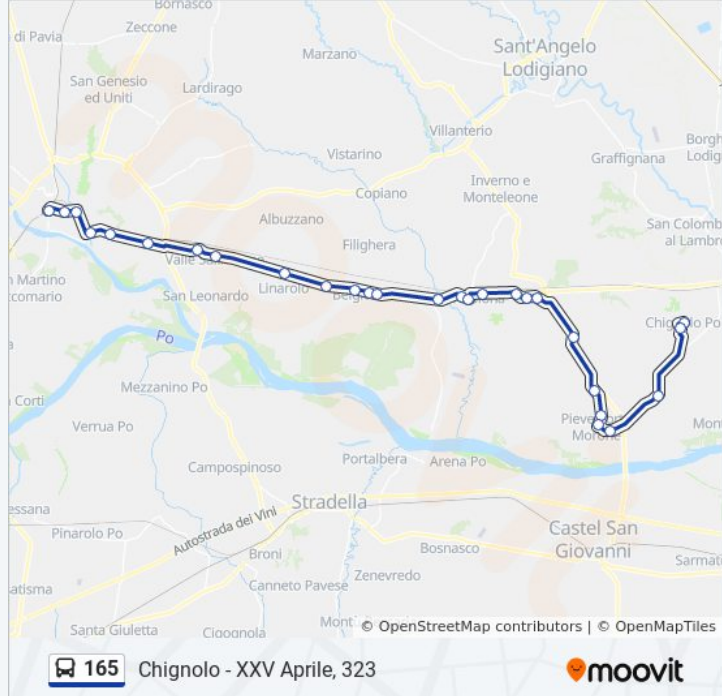

Informazioni sulla linea bus 165

Direzione: Chignolo - XXV Aprile, 323

Fermate: 28

Durata del tragitto: 65 min

La linea in sintesi:

S.Cristina Biss. - Vitt. Veneto/Gibelli

S.Cristina Biss. - Po/Caduti Libertà

S.Cristina Biss. - Bissone - Trento/Cas.

Pieve P. Mor. - Canova/Industria (Zi)

Pieve P. Mor. - Caduti/Rovescalina

Pieve P. Mor. - Roma/Della Vittoria

Pieve P. Mor. - Cavallotti, 2

Badia P. - Roma (Comune)

Chignolo - Ponte Po/Bonetti

Chignolo Po - Via XXV Aprile 182

Direzione: Chignolo - XXV Aprile, 323

7 fermate

[VISUALIZZA GLI ORARI DELLA LINEA](#)

Monticelli Pav. - Roma (Municipio)

Monticelli Pav. - Chignolo/Plana

Chignolo - Bosco - Sp204

Fermate: 7

Durata del tragitto: 9 min

La linea in sintesi:

Direzione: Monticelli Pav. - Roma (Municipio)

34 fermate

[VISUALIZZA GLI ORARI DELLA LINEA](#)

Pavia - Autostazione

Pavia - Matteotti/Griziotti/Petrarca