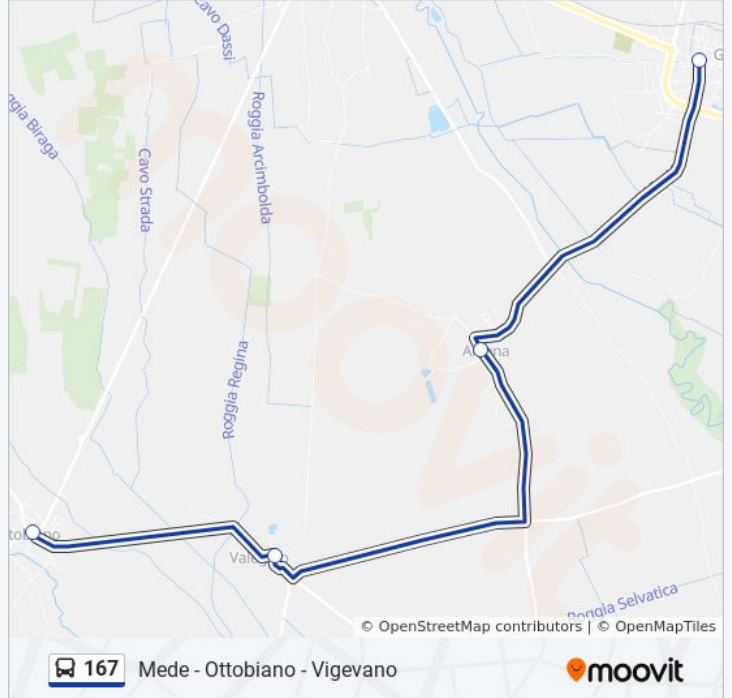

## Informazioni sulla linea bus 167

**Direzione:** Mede - Dei Mille/Martiri Libertà

**Fermate:** 18

**Durata del tragitto:** 55 min

**La linea in sintesi:**

**Direzione: Ottobiano - Italia/Marconi**

4 fermate

[VISUALIZZA GLI ORARI DELLA LINEA](#)

Garlasco - Della Vittoria (Parcheggio)

Alagna - Vittorio Veneto/Castello

Valeggio - Della Chiesa (Chiesa)

Ottobiano - Italia/Marconi

### Orari della linea bus 167

Orari di partenza verso Ottobiano - Italia/Marconi:

lunedì	05:55 - 18:35
martedì	05:55 - 18:35
mercoledì	05:55 - 18:35
giovedì	05:55 - 18:35
venerdì	05:55 - 18:35
sabato	Non in Servizio
domenica	Non in Servizio

### Informazioni sulla linea bus 167

**Direzione:** Ottobiano - Italia/Marconi

**Fermate:** 4

**Durata del tragitto:** 20 min

**La linea in sintesi:**

**Direzione: Vigevano - Sacchetti/Calzolaio D'Italia**