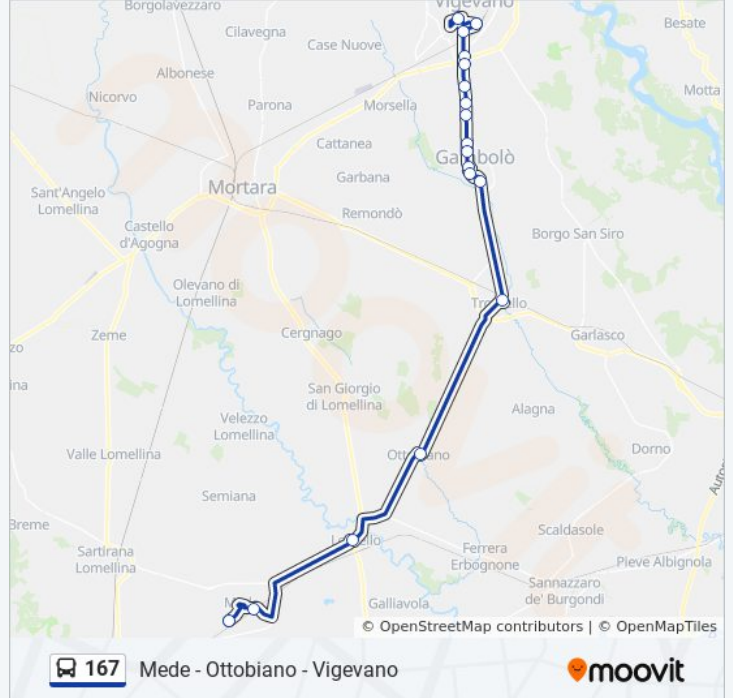

**Direzione: Garlasco - Della Vittoria**

4 fermate

[VISUALIZZA GLI ORARI DELLA LINEA](#)

Ottobiano - Italia/Marconi

Valeggio - Della Chiesa (Chiesa)

Alagna - Vittorio Veneto/Castello

Garlasco - Della Vittoria (Parcheggio)

## Direzione: Mede - Dei Mille/Martiri Libertà

18 fermate

[VISUALIZZA GLI ORARI DELLA LINEA](#)

Vigevano - Sacchetti/Calzolaio D'Italia  
 Vigevano - Ponte Della Giacchetta  
 Vigevano - Genova (Chiesa Cappuccini)  
 Vigevano - Genova/Cattaneo  
 Vigevano - Genova/Verità  
 Vigevano - Genova, 234  
 Vigevano - Genova/Cattabrega  
 Gambolo' - Industria (Italferro)  
 Gambolo' - Umberto I, 312  
 Gambolo' - Umberto I, 220  
 Gambolo' - Umberto I/Vignate (Carab.)  
 Gambolo' - Carrobbio/Mazzini  
 Gambolo' - Roma/Borgo S.Siro  
 Tromello - Marconi/Monte Nero  
 Ottobiano - Italia/Marconi  
 Lomello - Repubblica (Comune - Castello)  
 Mede FS > Interscambio R  
 Mede - Dei Mille/Martiri Libertà

## Orari della linea bus 167

Orari di partenza verso Mede - Dei Mille/Martiri Libertà:

lunedì	13:35 - 16:45
martedì	13:35 - 16:45
mercoledì	13:35 - 16:45
giovedì	13:35 - 16:45
venerdì	13:35 - 16:45
sabato	Non in Servizio
domenica	Non in Servizio

## Informazioni sulla linea bus 167

**Direzione:** Mede - Dei Mille/Martiri Libertà

**Fermate:** 18

**Durata del tragitto:** 55 min

**La linea in sintesi:**

**Direzione: Ottobiano - Italia/Marconi**

4 fermate