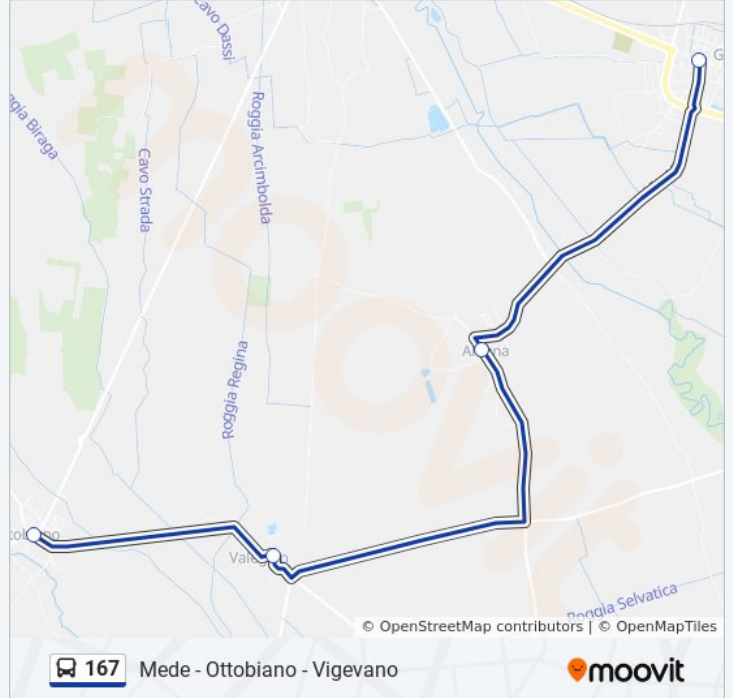

**Direzione: Garlasco - Della Vittoria**

4 fermate

[VISUALIZZA GLI ORARI DELLA LINEA](#)

Ottobiano - Italia/Marconi

Valeggio - Della Chiesa (Chiesa)

Alagna - Vittorio Veneto/Castello

Garlasco - Della Vittoria (Parcheggio)

### Orari della linea bus 167

Orari di partenza verso Garlasco - Della Vittoria:

lunedì	06:20 - 19:00
martedì	06:20 - 19:00
mercoledì	06:20 - 19:00
giovedì	06:20 - 19:00
venerdì	06:20 - 19:00
sabato	Non in Servizio
domenica	Non in Servizio

### Informazioni sulla linea bus 167

**Direzione:** Garlasco - Della Vittoria

**Fermate:** 4

**Durata del tragitto:** 20 min

**La linea in sintesi:**

## Direzione: Mede - Dei Mille/Martiri Libertà

18 fermate

[VISUALIZZA GLI ORARI DELLA LINEA](#)

Vigevano - Sacchetti/Calzolaio D'Italia  
 Vigevano - Ponte Della Giacchetta  
 Vigevano - Genova (Chiesa Cappuccini)  
 Vigevano - Genova/Cattaneo  
 Vigevano - Genova/Verità  
 Vigevano - Genova, 234  
 Vigevano - Genova/Cattabrega  
 Gambolo' - Industria (Italferro)  
 Gambolo' - Umberto I, 312  
 Gambolo' - Umberto I, 220  
 Gambolo' - Umberto I/Vignate (Carab.)  
 Gambolo' - Carrobbio/Mazzini  
 Gambolo' - Roma/Borgo S.Siro  
 Tromello - Marconi/Monte Nero  
 Ottobiano - Italia/Marconi  
 Lomello - Repubblica (Comune - Castello)  
 Mede FS > Interscambio R  
 Mede - Dei Mille/Martiri Libertà