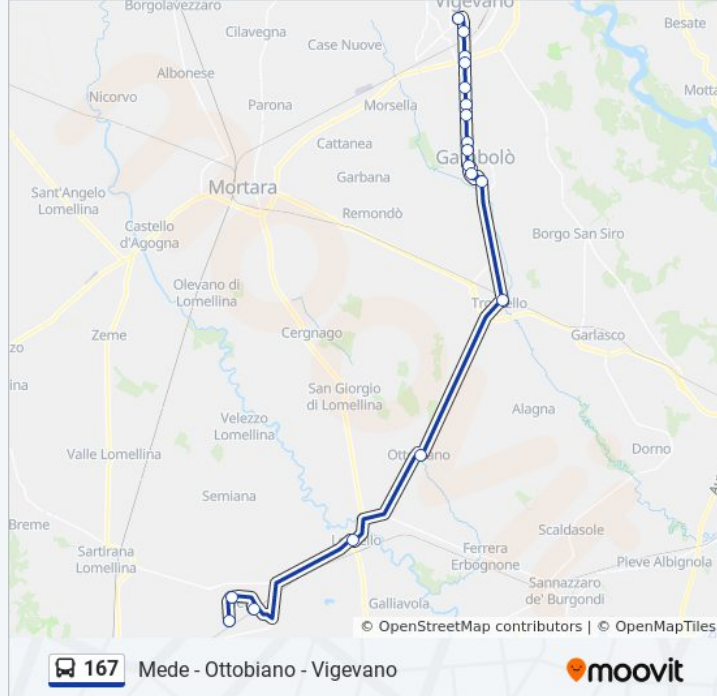

**Direzione: Garlasco - Della Vittoria**

4 fermate

[VISUALIZZA GLI ORARI DELLA LINEA](#)

Ottobiano - Italia/Marconi

Valeggio - Della Chiesa (Chiesa)

Alagna - Vittorio Veneto/Castello

Garlasco - Della Vittoria (Parcheggio)

## Informazioni sulla linea bus 167

**Direzione:** Mede - Dei Mille/Martiri Libertà

**Fermate:** 18

**Durata del tragitto:** 55 min

**La linea in sintesi:**

**Direzione: Ottobiano - Italia/Marconi**

4 fermate

**Informazioni sulla linea bus 167**

**Direzione:** Vigevano - Sacchetti/Calzolaio D'Italia

**Fermate:** 20

**Durata del tragitto:** 50 min

**La linea in sintesi:**

Vigevano - Ponte Della Giacchetta

Vigevano - Sacchetti/Calzolaio D'Italia

Orari, mappe e fermate della linea bus 167 disponibili in un PDF su [moovitapp.com](https://moovitapp.com). Usa [App Moovit](https://moovitapp.com) per ottenere tempi di attesa reali, orari di tutte le altre linee o indicazioni passo-passo per muoverti con i mezzi pubblici a Milano e Lombardia.