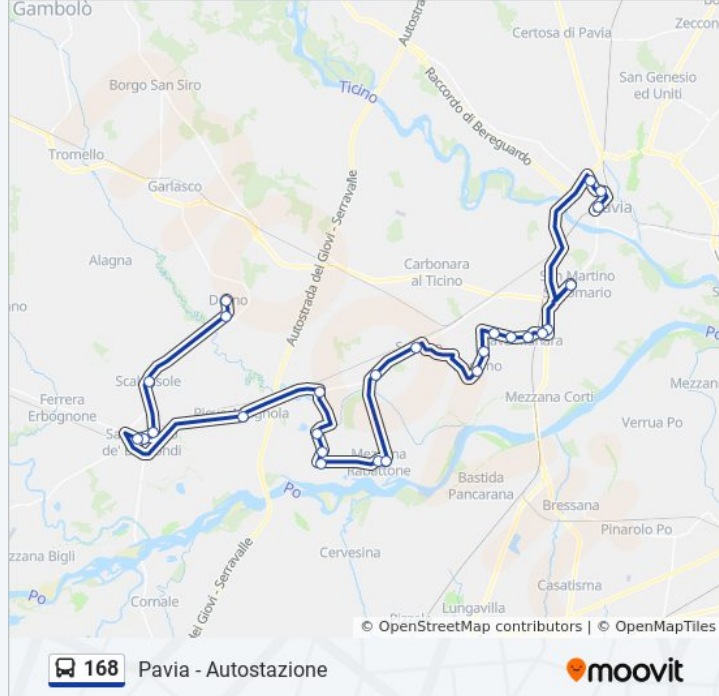

Usa Moovit per trovare le fermate della linea bus 168 più vicine a te e scoprire quando passerà il prossimo mezzo della linea bus 168

Direzione: Dorno - Bonacossa/Marconi

24 fermate

[VISUALIZZA GLI ORARI DELLA LINEA](#)

Cava M. - Sp193 Aless./Moro (Zona Ind.)

Orari della linea bus 168

Orari di partenza verso Pavia - Autostazione:

lunedì	05:50 - 17:50
martedì	05:50 - 17:50
mercoledì	05:50 - 17:50
giovedì	05:55 - 17:50
venerdì	05:55 - 17:50
sabato	05:55 - 16:15
domenica	Non in Servizio

Informazioni sulla linea bus 168

Direzione: Pavia - Autostazione

Fermate: 26

Durata del tragitto: 63 min

La linea in sintesi:

Cava M. - Garibaldi/Costa

Cava M. - Gramsci/Vittorio Emanuele II

Cava M. - XXVI Aprile/Olivelli

S.Martino S. - Sp35 - Gramsci, 8

S.Martino S. - Sp35 - Turati/Togliatti

Pavia - Taramelli (Avis)

Pavia - Golgi (Policlinico S.Matteo 3)

Pavia - Autostazione

Direzione: Sannazzaro - Loreto/Case Nuove

21 fermate