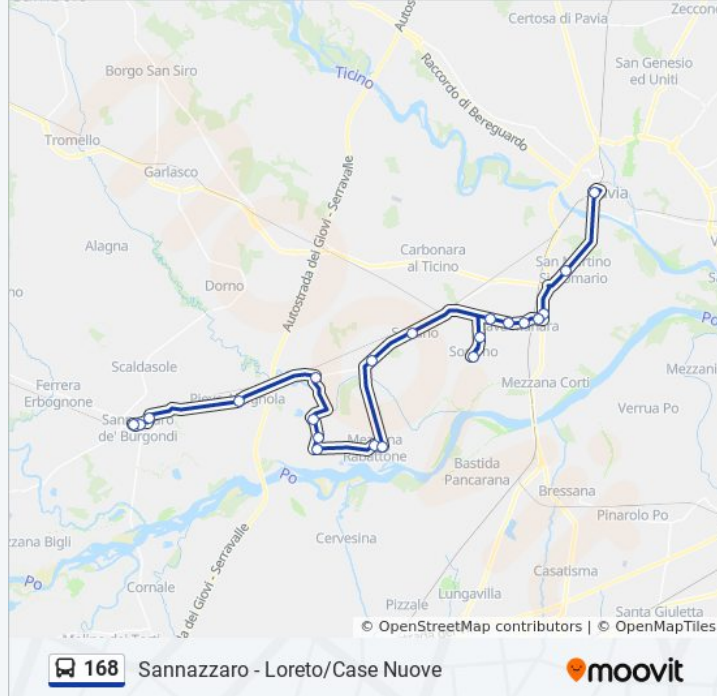

Usa Moovit per trovare le fermate della linea bus 168 più vicine a te e scoprire quando passerà il prossimo mezzo della linea bus 168

Direzione: Dorno - Bonacossa/Marconi

24 fermate

[VISUALIZZA GLI ORARI DELLA LINEA](#)

Cava M. - Sp193 Aless./Moro (Zona Ind.)

Orari della linea bus 168

Orari di partenza verso Pavia - Autostazione:

lunedì	05:50 - 17:50
martedì	05:50 - 17:50
mercoledì	05:50 - 17:50
giovedì	05:55 - 17:50
venerdì	05:55 - 17:50
sabato	05:55 - 16:15
domenica	Non in Servizio

Informazioni sulla linea bus 168

Direzione: Sannazzaro - Loreto/Case Nuove

Fermate: 21

Durata del tragitto: 57 min

La linea in sintesi:

Sannazzaro - Italia, 46

Sannazzaro - Mazzini/Palestro

Sannazzaro - Loreto/Case Nuove

Orari, mappe e fermate della linea bus 168 disponibili in un PDF su moovitapp.com. Usa [App Moovit](#) per ottenere tempi di attesa reali, orari di tutte le altre linee o indicazioni passo-passo per muoverti con i mezzi pubblici a Milano e Lombardia.