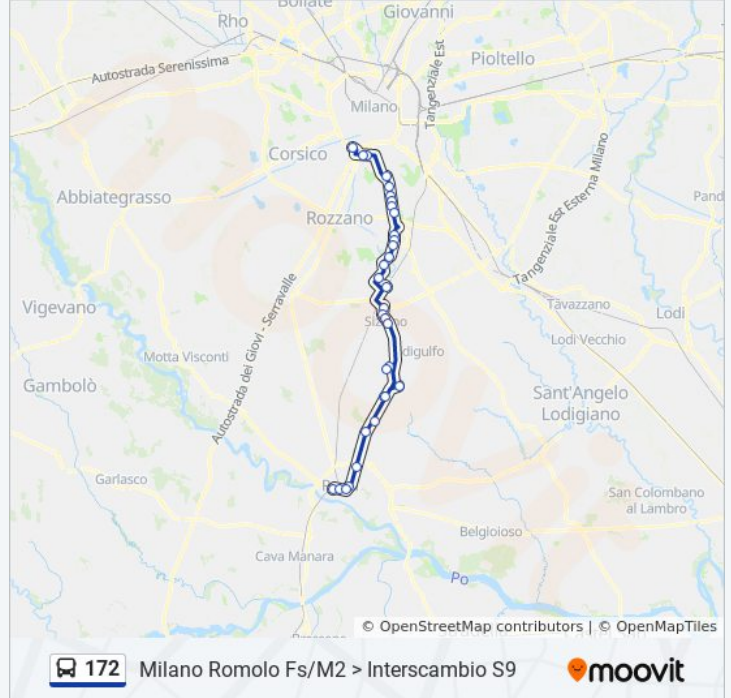

### Informazioni sulla linea bus 172

**Direzione:** Milano Romolo Fs/M2 > Interscambio S9

**Fermate:** 32

**Durata del tragitto:** 76 min

**La linea in sintesi:**

Via Diaz Via Mameli (Opera)

Via Diaz Via S. Francesco (Opera)

V.le Berlinguer Via Garibaldi (Opera)

SS 412, 1 (Opera)

Via Ripamonti Via Camporagno

Via Ripamonti Via Quintosole

Via Ripamonti, 514

Via Ripamonti (Ist. Europeo Oncologia)

Vigentino

V.le Da Cermenate Via Volvinio

### Direzione: Pavia - Autostazione

33 fermate

[VISUALIZZA GLI ORARI DELLA LINEA](#)

Milano Romolo Fs/M2 > Interscambio S9

Via Montegani V.le Da Cermenate

V.le Da Cermenate Via Volvinio

Vigentino

Via Ripamonti (Ist. Europeo Oncologia)

S.Genesio U. - P.ta Pescara/Due Porte

Pavia - Vigentina/Cassani

Pavia - Tasso/Alzaia

Pavia - Cairoli/Emanuele Filiberto

Pavia - Matteotti/Griziotti/Petrarca

Pavia - Autostazione

**Direzione: Siziano - S.Teresa, 38**