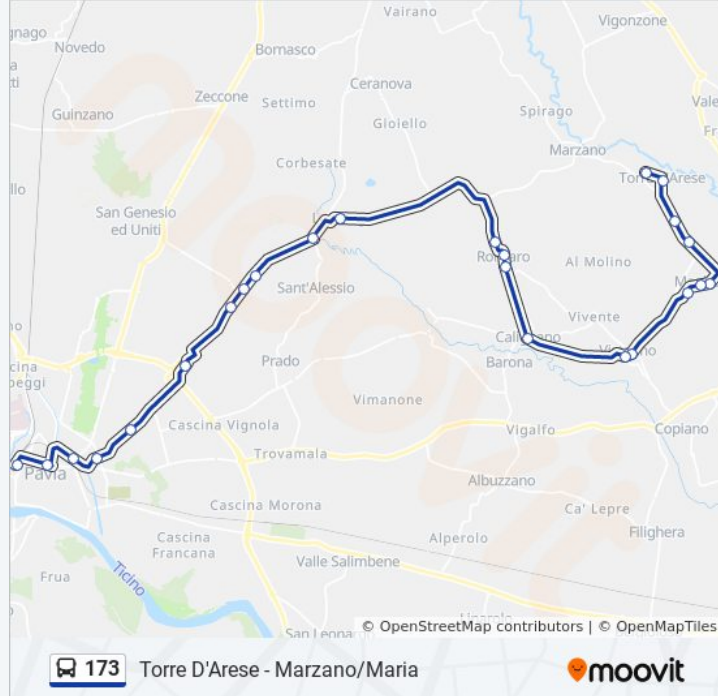

### Informazioni sulla linea bus 173

**Direzione:** Torre D'Arese - Marzano/Maria

**Fermate:** 24

**Durata del tragitto:** 40 min

**La linea in sintesi:**

Maghero - Roma/Gioietta

Maghero - Giovanni XXIII

Maghero - Roma/Chiesa

Torre D'Arese - Sp9 (Zona Industriale)

Torre D'Arese - C.na Maggiore - Sp9

Torre D'Arese - Roma (Comune)

Torre D'Arese - Marzano/Maria

**Direzione: Torrevecchia Pia - Molino/Latteria**

40 fermate

[VISUALIZZA GLI ORARI DELLA LINEA](#)