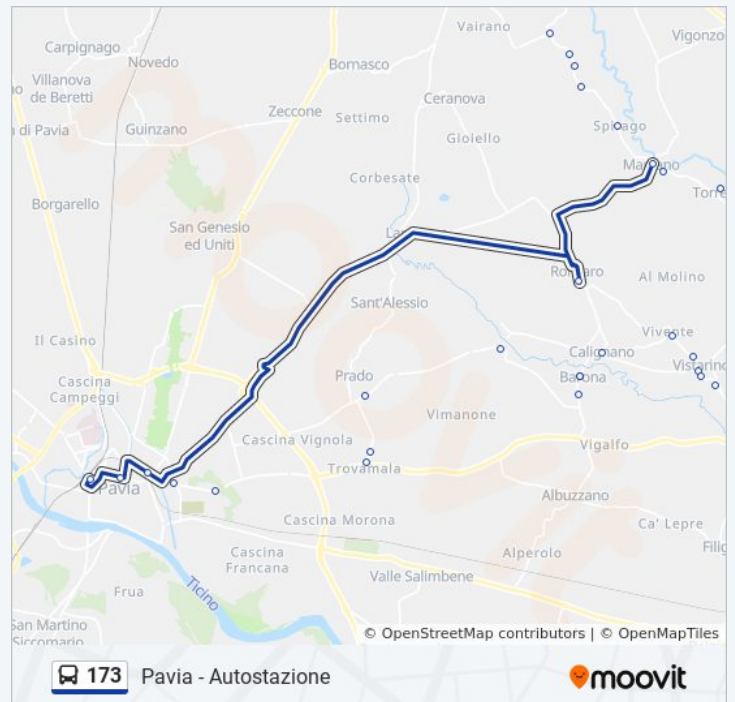

### Orari della linea bus 173

Orari di partenza verso Pavia - Autostazione:

lunedì	05:45 - 16:00
martedì	05:45 - 16:00
mercoledì	05:45 - 16:00

Bascape' Milano/Picoco  
 Landriano - Pairana - Pur. Maria Vergine  
 Landriano - Pairana - Marchesona/Glicine  
 Torrevecchia Pia - C.na Guzzafame Sp412  
 Torrevecchia Pia - Molino/Latteria  
 Torrevecchia Pia - Molino/Moro  
 Torrevecchia Pia - Libert /Olimpya  
 Torrevecchia Pia - Cassinetta - Sp9  
 Torrevecchia Pia - Cascina Colombara Sp9  
 Torrevecchia Pia - Zibido L. - Piemonte  
 Torrevecchia Pia - Zibido - S.Pietro P.  
 Torrevecchia Pia - Zibido - M.te Rosa  
 Torrevecchia Pia - Cassinetta Linosa Sp9  
 Marzano - Cascina Bianca - Sp9/lotti  
 Marzano - Cascina Bianca - Sp9, 11  
 Marzano - C.na Bianca (C.Na Montepagano)  
 Marzano - Spirago - Bergamaschi/Borgo  
 Marzano - Roma (Posta)  
 Marzano - Al Dosso, 44  
 Torre D'Arese - Marzano/Maria  
 Torre D'Arese - Roma (Comune)  
 Torre D'Arese - C.na Maggiore - Sp9  
 Torre D'Arese - Sp9 (Zona Industriale)  
 Magherno - Roma/Chiesa  
 Magherno - Giovanni XXIII  
 Magherno - Roma/Gioietta  
 Vistarino - Roma (Cimitero)  
 Vistarino - Comunale/Caovur  
 Vistarino - Molino/Magherno  
 Vistarino - Vivente (Scuole)  
 Vistarino - Vivente - Vivente/Calignano  
 Cura C. - Calignano - Isola/Guado  
 Albuzzano - Barona - Partigiani/Olona

### Informazioni sulla linea bus 173

**Direzione:** Pavia - Autostazione

**Fermate:** 47

**Durata del tragitto:** 55 min

**La linea in sintesi:**

Albuzzano - Barona - Sp115/Cavo Marocco

Albuzzano - Barona - Partigiani/Olona