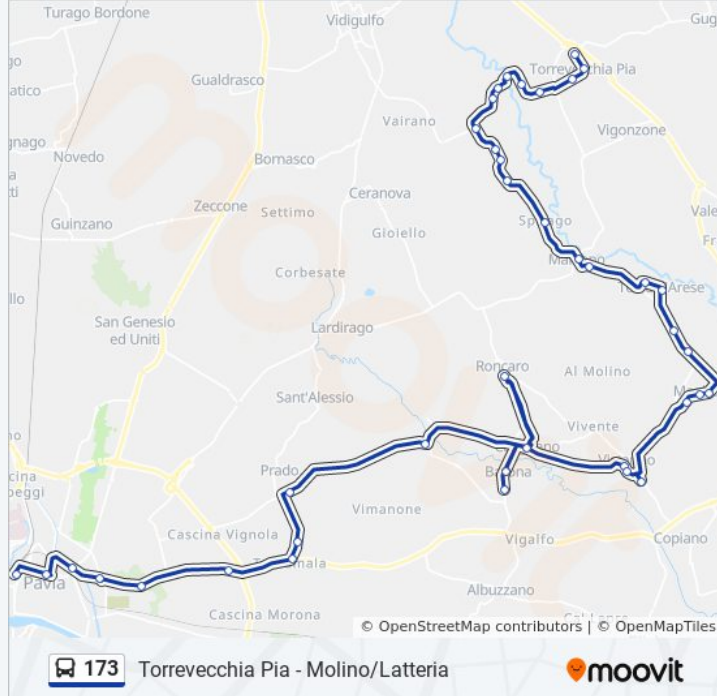

Marzano - C.na Bianca (C.Na Montepagano)

Marzano - Cascina Bianca - Sp9, 11

Marzano - Cascina Bianca - Sp9/lotti

Torrevecchia Pia - Cassinetta Linosa Sp9

Torrevecchia Pia - Zibido - M.te Rosa

Torrevecchia Pia - Zibido - S.Pietro P.

Torrevecchia Pia - Zibido L. - Piemonte

Torrevecchia Pia - Cascina Colombara Sp9

Torrevecchia Pia - Cassinetta - Sp9

Torrevecchia Pia - Libertà/Olimpya

Torrevecchia Pia - Milano/Roma

Torrevecchia Pia - Molino/Latteria

## Direzione: Torrevecchia Pia - Vigonzone - Lombardia

27 fermate

[VISUALIZZA GLI ORARI DELLA LINEA](#)

Pavia - Autostazione

Pavia - Matteotti/Griziotti/Petrarca

Pavia - Bligny/Tasso

Pavia - Ferrini, 61

Pavia - Fasolo/Trento