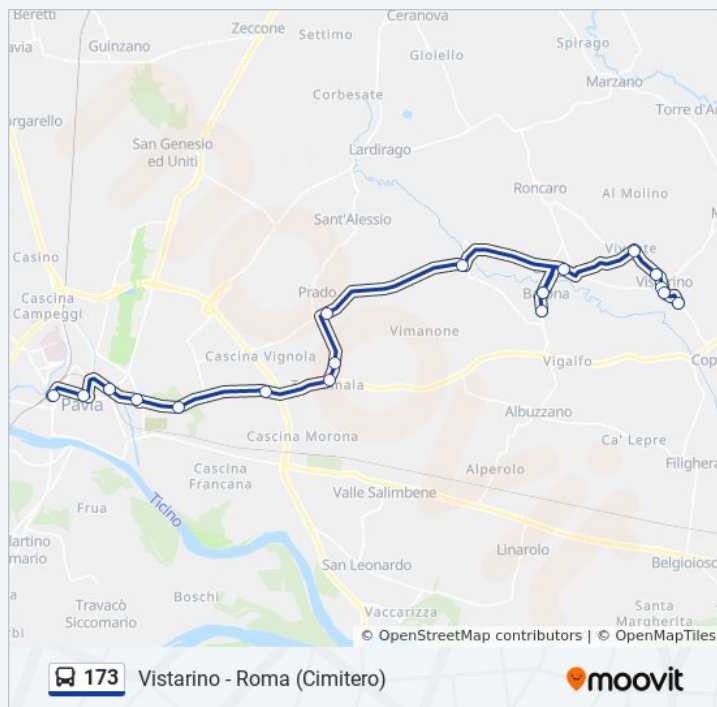

## Informazioni sulla linea bus 173

**Direzione:** Vistarino - Roma (Cimitero)

**Fermate:** 19

**Durata del tragitto: 35 min**  
**La linea in sintesi:**

Cura C. - Dosso/De Gasperi

Albuzzano - Barona - Partigiani/Olona

Albuzzano - Barona - Sp115/Cavo Marocco

Albuzzano - Barona - Partigiani/Olona

Cura C. - Calignano - Isola/Guado

Vistarino - Vivente - Vivente/Calignano

Vistarino - Vivente (Scuole)

Vistarino - Molino/Magherno

Vistarino - Comunale/Caovur

Vistarino - Roma (Cimitero)

Orari, mappe e fermate della linea bus 173 disponibili in un PDF su [moovitapp.com](https://moovitapp.com). Usa [App Moovit](#) per ottenere tempi di attesa reali, orari di tutte le altre linee o indicazioni passo-passo per muoverti con i mezzi pubblici a Milano e Lombardia.