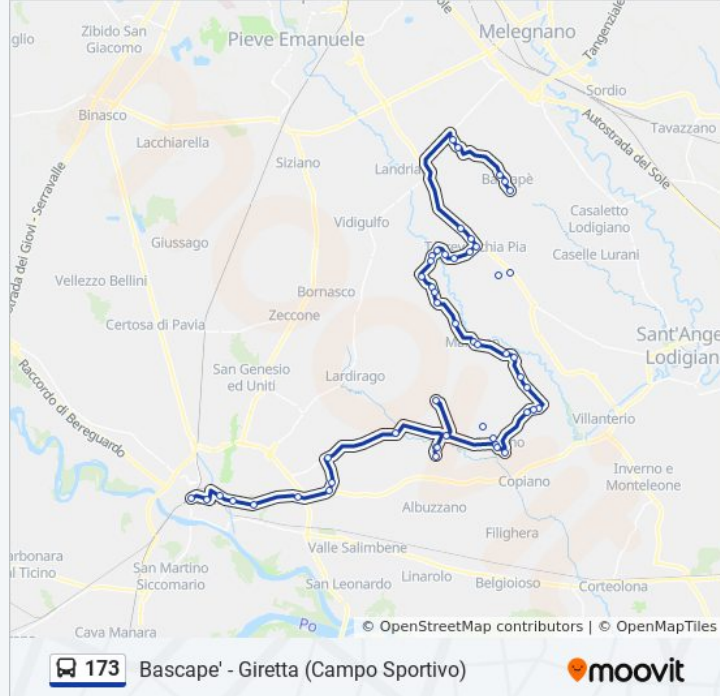

Torrevecchia Pia - Zibido - S.Pietro P.

Torrevecchia Pia - Zibido L. - Piemonte

Torrevecchia Pia - Cascina Colombara Sp9

Torrevecchia Pia - Cassinetta - Sp9

Torrevecchia Pia - Libertà/Olimpya

Torrevecchia Pia - Milano/Roma

Torrevecchia Pia - Molino/Latteria

Torrevecchia Pia - Vigonz. - Lomb./Sp412

Torrevecchia Pia - Vigonzone - Lombardia

Torrevecchia Pia - C.na Guzzafame Sp412

Landriano - Pairana - Marchesona/Glicine

Landriano - Pairana - Pur. Maria Vergine

Bascape' - Milano/Picoco

Bascape' Della Repubblica (Comune)

Bascape' Giretta (Campo Sportivo)

**Direzione: Marzano - Roma (Posta)**

**Orari della linea bus 173**

26 fermate

[VISUALIZZA GLI ORARI DELLA LINEA](#)