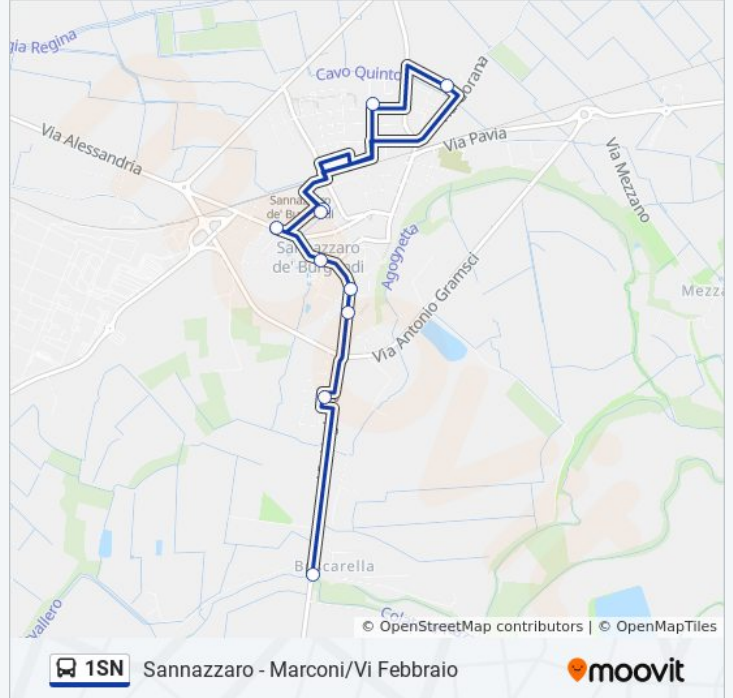

Informazioni sulla linea bus 1SN

Direzione: Sannazzaro - J. Sannazzaro (Scuole)

Fermate: 9

Durata del tragitto: 17 min

La linea in sintesi:

Direzione: Sannazzaro - Marconi/Vi Febbraio

10 fermate

[VISUALIZZA GLI ORARI DELLA LINEA](#)

- Sannazzaro - Buscarella - Sp206
- Sannazzaro - Da Vinci/Pacinotti
- Sannazzaro - Roma/Fornaci
- Sannazzaro - S.Bernardino/Roma
- Sannazzaro - Cavour (Comune)
- Sannazzaro - Loreto/Case Nuove
- Sannazzaro - Marconi/Vi Febbraio
- Sannazzaro - S.Francesco (Campo Sport)
- Sannazzaro - Rossini/Mongini
- Sannazzaro - Marconi/Vi Febbraio

Orari della linea bus 1SN

Orari di partenza verso Sannazzaro - Marconi/Vi Febbraio:

lunedì	07:57
martedì	07:57
mercoledì	07:57
giovedì	Non in Servizio
venerdì	Non in Servizio
sabato	Non in Servizio
domenica	Non in Servizio

Informazioni sulla linea bus 1SN

Direzione: Sannazzaro - Marconi/Vi Febbraio

Fermate: 10

Durata del tragitto: 20 min

La linea in sintesi:

Direzione: Sannazzaro - Mattei (Eni - Ingresso 2)

3 fermate

[VISUALIZZA GLI ORARI DELLA LINEA](#)