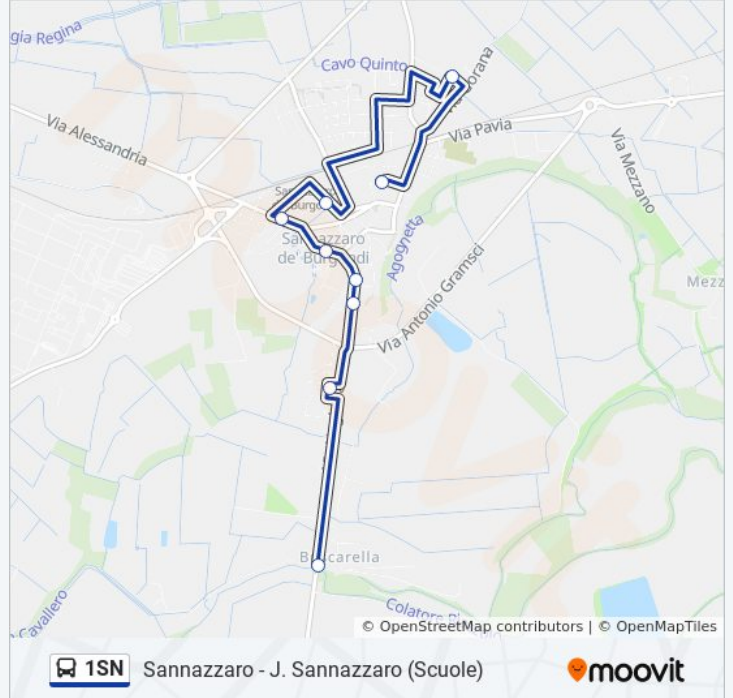

Direzione: Sannazzaro - Buscarella - Sp206

10 fermate

[VISUALIZZA GLI ORARI DELLA LINEA](#)

Sannazzaro - Marconi/Vi Febbraio

Sannazzaro - Rossini/Mongini

Sannazzaro - S.Francesco (Campo Sport)

Sannazzaro - Marconi/Vi Febbraio

Informazioni sulla linea bus 1SN

Direzione: Sannazzaro - Buscarella - Sp206

Fermate: 10

Durata del tragitto: 17 min

La linea in sintesi:

Direzione: Sannazzaro - J. Sannazzaro (Scuole)

9 fermate

[VISUALIZZA GLI ORARI DELLA LINEA](#)

Sannazzaro - Buscarella - Sp206

Sannazzaro - Da Vinci/Pacinotti

Sannazzaro - Roma/Fornaci

Sannazzaro - S.Bernardino/Roma

Sannazzaro - Cavour (Comune)

Sannazzaro - Loreto/Case Nuove

Sannazzaro - Marconi/Vi Febbraio

Informazioni sulla linea bus 1SN

Direzione: Sannazzaro - J. Sannazzaro (Scuole)

Fermate: 9

Durata del tragitto: 17 min

La linea in sintesi:

Direzione: Sannazzaro - Marconi/Vi Febbraio

10 fermate

[VISUALIZZA GLI ORARI DELLA LINEA](#)