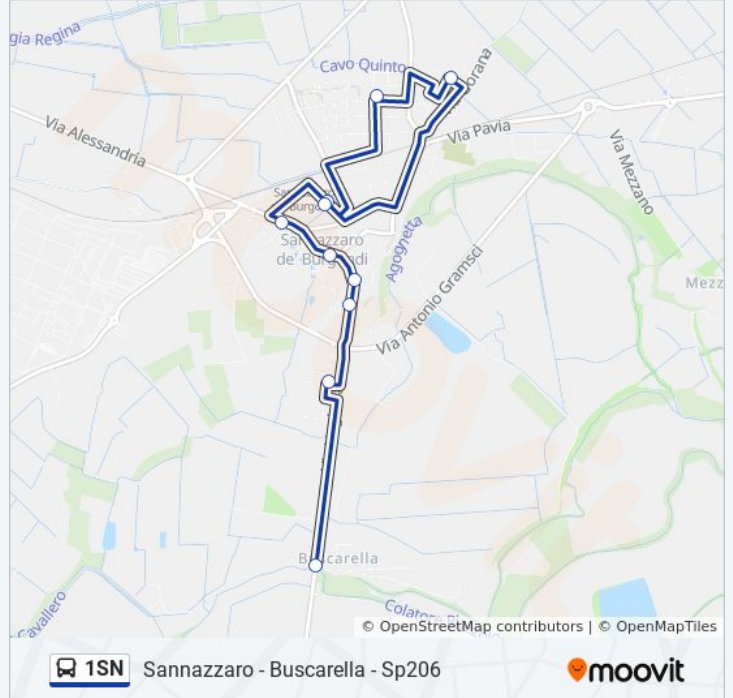

Direzione: Sannazzaro - Buscarella - Sp206

10 fermate

[VISUALIZZA GLI ORARI DELLA LINEA](#)

Sannazzaro - Marconi/Vi Febbraio

Sannazzaro - Rossini/Mongini

Sannazzaro - S.Francesco (Campo Sport)

Sannazzaro - Marconi/Vi Febbraio

Sannazzaro - Loreto/Case Nuove/Xi Febr.

Sannazzaro - Cavour (Comune)

Sannazzaro - S.Bernardino/Roma

Sannazzaro - Roma/Fornaci

Sannazzaro - Da Vinci/Pacinotti

Sannazzaro - Buscarella - Sp206

Orari della linea bus 1SN

Orari di partenza verso Sannazzaro - Buscarella - Sp206:

lunedì	07:40 - 16:35
martedì	07:40 - 16:35
mercoledì	07:40 - 16:35
giovedì	Non in Servizio
venerdì	Non in Servizio
sabato	Non in Servizio
domenica	Non in Servizio

Informazioni sulla linea bus 1SN

Direzione: Sannazzaro - Buscarella - Sp206

Fermate: 10

Durata del tragitto: 17 min

La linea in sintesi:

Direzione: Sannazzaro - J. Sannazzaro (Scuole)

9 fermate

[VISUALIZZA GLI ORARI DELLA LINEA](#)