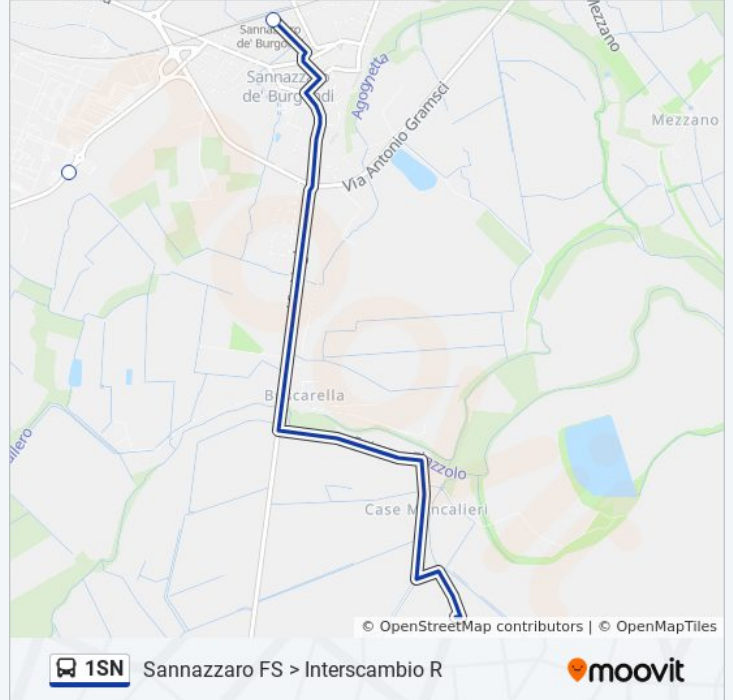

Direzione: Sannazzaro - Buscarella - Sp206

10 fermate

[VISUALIZZA GLI ORARI DELLA LINEA](#)

Sannazzaro - Marconi/Vi Febbraio

Sannazzaro - Rossini/Mongini

Sannazzaro - S.Francesco (Campo Sport)

Sannazzaro - Marconi/Vi Febbraio

Informazioni sulla linea bus 1SN

Direzione: Sannazzaro - Savasini - Balossa Bigli

Fermate: 2

Durata del tragitto: 20 min

La linea in sintesi:

Direzione: Sannazzaro FS > Interscambio R

3 fermate

[VISUALIZZA GLI ORARI DELLA LINEA](#)

Sannazzaro - Mattei (Eni - Ingresso 2)

Sannazzaro - Mattei (Eni)

Sannazzaro FS > Interscambio R

Orari della linea bus 1SN

Orari di partenza verso Sannazzaro FS > Interscambio R:

lunedì	07:08 - 17:05
martedì	07:08 - 17:05
mercoledì	07:08 - 17:05
giovedì	Non in Servizio
venerdì	Non in Servizio
sabato	Non in Servizio
domenica	Non in Servizio

Informazioni sulla linea bus 1SN

Direzione: Sannazzaro FS > Interscambio R

Fermate: 3

Durata del tragitto: 10 min

La linea in sintesi:

Orari, mappe e fermate della linea bus 1SN disponibili in un PDF su moovitapp.com. Usa [App Moovit](#) per ottenere tempi di attesa reali, orari di tutte le altre linee o indicazioni passo-passo per muoverti con i mezzi pubblici a Milano e Lombardia.