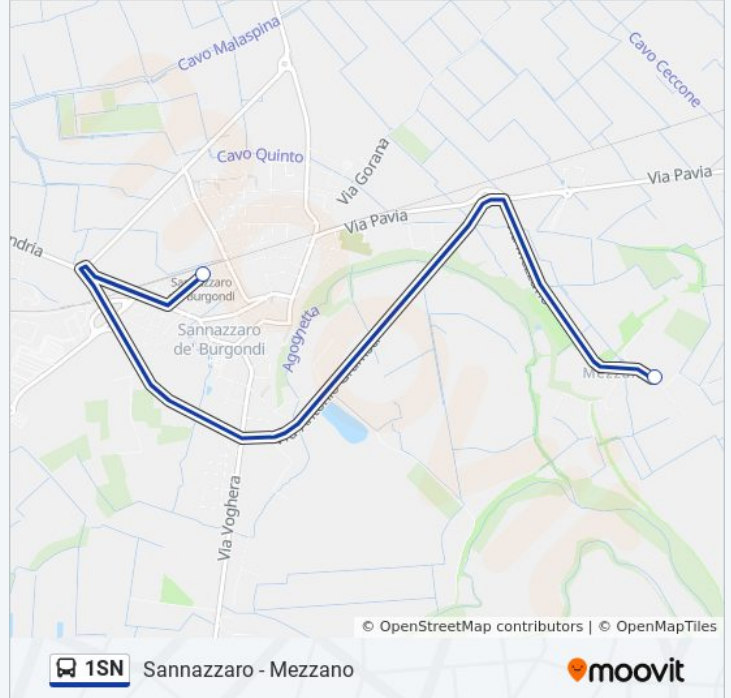

Informazioni sulla linea bus 1SN

Direzione: Sannazzaro - Mattei (Eni - Ingresso 2)

Fermate: 3

Durata del tragitto: 6 min

La linea in sintesi:

Direzione: Sannazzaro - Mezzano

2 fermate

[VISUALIZZA GLI ORARI DELLA LINEA](#)

Sannazzaro FS > Interscambio R

Sannazzaro - Mezzano

Orari della linea bus 1SN

Orari di partenza verso Sannazzaro - Mezzano:

lunedì	08:20 - 10:15
martedì	08:20 - 10:15
mercoledì	08:20 - 10:15
giovedì	Non in Servizio
venerdì	Non in Servizio
sabato	Non in Servizio
domenica	Non in Servizio

Informazioni sulla linea bus 1SN

Direzione: Sannazzaro - Mezzano

Fermate: 2

Durata del tragitto: 10 min

La linea in sintesi:

Direzione: Sannazzaro - Savasini - Balossa Bigli

2 fermate

[VISUALIZZA GLI ORARI DELLA LINEA](#)