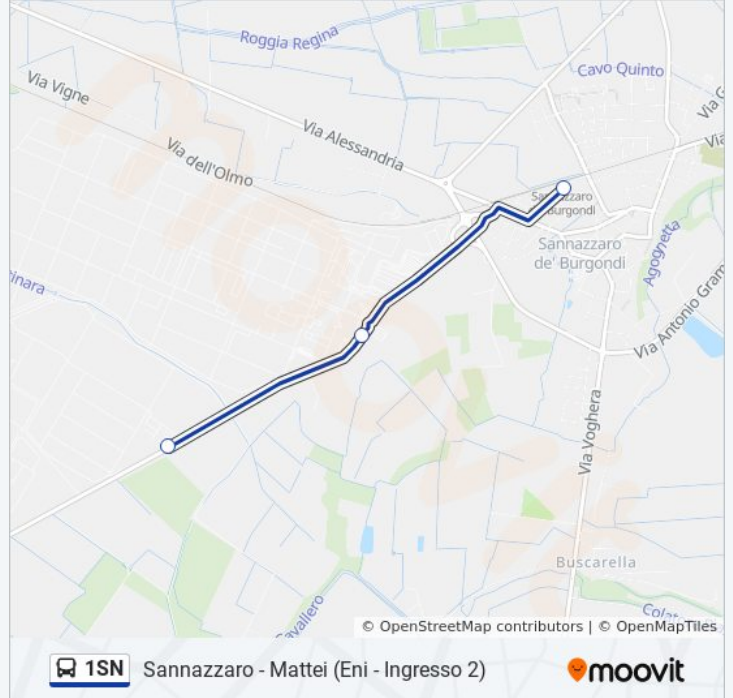

Informazioni sulla linea bus 1SN

Direzione: Sannazzaro - Marconi/Vi Febbraio

Fermate: 10

Durata del tragitto: 20 min

La linea in sintesi:

Direzione: Sannazzaro - Mattei (Eni - Ingresso 2)

3 fermate

[VISUALIZZA GLI ORARI DELLA LINEA](#)

Sannazzaro FS > Interscambio R

Sannazzaro - Mattei (Eni)

Sannazzaro - Mattei (Eni - Ingresso 2)

Orari della linea bus 1SN

Orari di partenza verso Sannazzaro - Mattei (Eni - Ingresso 2):

lunedì	07:02
martedì	07:02
mercoledì	07:02
giovedì	Non in Servizio
venerdì	Non in Servizio
sabato	Non in Servizio
domenica	Non in Servizio

Informazioni sulla linea bus 1SN

Direzione: Sannazzaro - Mattei (Eni - Ingresso 2)

Fermate: 3

Durata del tragitto: 6 min

La linea in sintesi:

Direzione: Sannazzaro - Mezzano

2 fermate

[VISUALIZZA GLI ORARI DELLA LINEA](#)