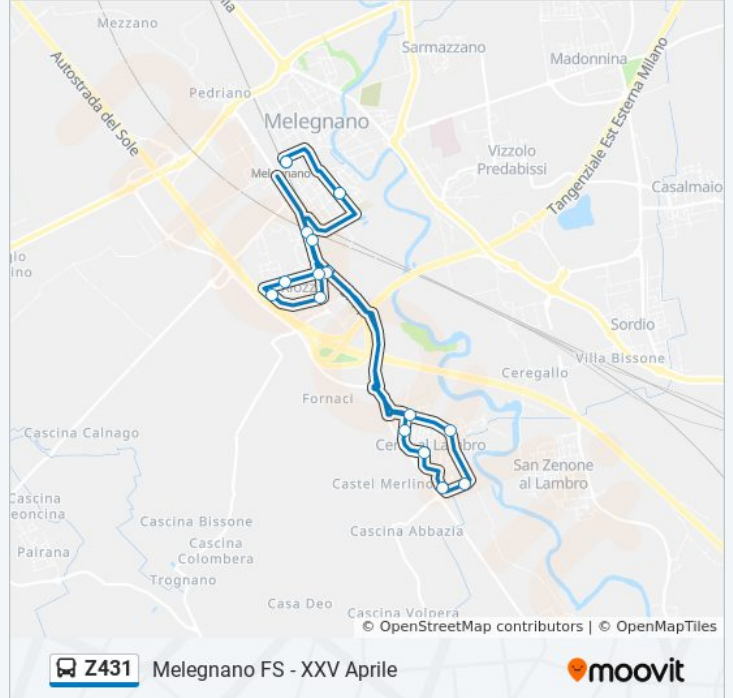

Usa Moovit per trovare le fermate della linea bus Z431 più vicine a te e scoprire quando passerà il prossimo mezzo della linea bus Z431

Direzione: Melegnano FS - XXV Aprile

18 fermate

[VISUALIZZA GLI ORARI DELLA LINEA](#)

Melegnano FS - XXV Aprile
Melegnano Giardino/Giovanni XXIII
Cerro Al Lambro Sp17/Libertà
Cerro Al Lambro Sp17/Manzoni
Cerro Al Lambro Foscolo, 17
Cerro Al Lambro Foscolo/Pascoli
Cerro Al Lambro Marcolini/Berlinguer
Cerro Al Lambro Pertini/Borsellino
Cerro Al Lambro Mirandola/Repubblica
Cerro Al Lambro Mirandola/Foscolo
Cerro Al Lambro Sp17/Manzoni
Cerro Al Lambro IV Novembre/Bismantova
Cerro Al Lambro Monte Nero/Iv Novembre
Cerro Al Lambro I Maggio/Cervino
Cerro Al Lambro Pietra Di Bismantova
Cerro Al Lambro Sp17/Libertà
Melegnano Giardino/Viole
Melegnano FS - XXV Aprile

Orari della linea bus Z431

Orari di partenza verso Melegnano FS - XXV Aprile:

lunedì	Non in Servizio
martedì	Non in Servizio
mercoledì	08:40 - 14:55
giovedì	Non in Servizio
venerdì	08:40 - 14:55
sabato	Non in Servizio
domenica	Non in Servizio

Informazioni sulla linea bus Z431

Direzione: Melegnano FS - XXV Aprile

Fermate: 18

Durata del tragitto: 30 min

La linea in sintesi:

Direzione: Melegnano Repubblica (Fs)

17 fermate

[VISUALIZZA GLI ORARI DELLA LINEA](#)