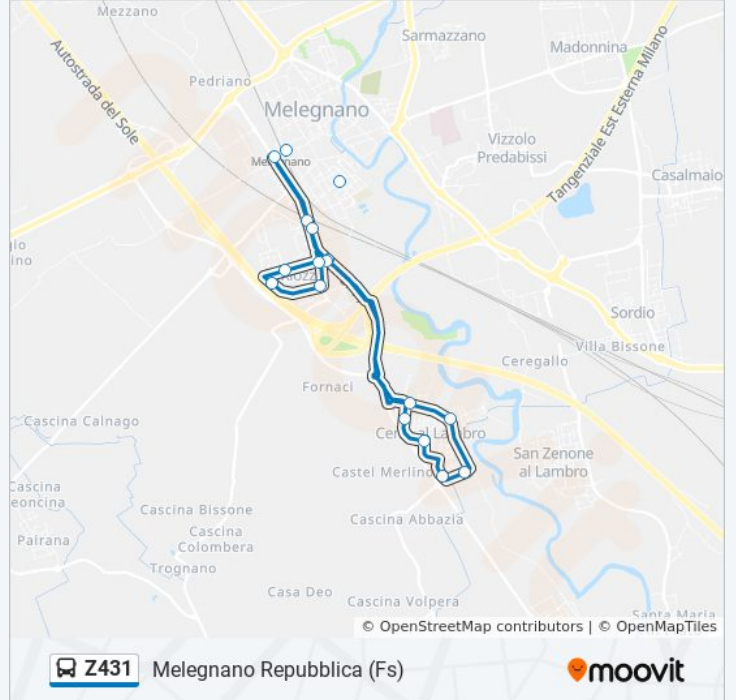

Cerro Al Lambro Pertini/Borsellino

Cerro Al Lambro Mirandola/Repubblica

Cerro Al Lambro Mirandola/Foscolo

Cerro Al Lambro Sp17/Manzoni

Cerro Al Lambro IV Novembre/Bismantova

Cerro Al Lambro Monte Nero/Iv Novembre

Cerro Al Lambro I Maggio/Cervino

Cerro Al Lambro Pietra Di Bismantova

Cerro Al Lambro Sp17/Libertà

Melegnano Repubblica (Fs)

Orari della linea bus Z431

Orari di partenza verso Melegnano Repubblica (Fs):

lunedì	Non in Servizio
martedì	Non in Servizio
mercoledì	06:15 - 18:00
giovedì	06:15 - 18:00
venerdì	06:15 - 18:00
sabato	Non in Servizio
domenica	Non in Servizio

Informazioni sulla linea bus Z431

Direzione: Melegnano Repubblica (Fs)

Fermate: 17

Durata del tragitto: 25 min

La linea in sintesi:

Orari, mappe e fermate della linea bus Z431 disponibili in un PDF su moovitapp.com. Usa [App Moovit](#) per ottenere tempi di attesa reali, orari di tutte le altre linee o indicazioni passo-passo per muoverti con i mezzi pubblici a Milano e Lombardia.