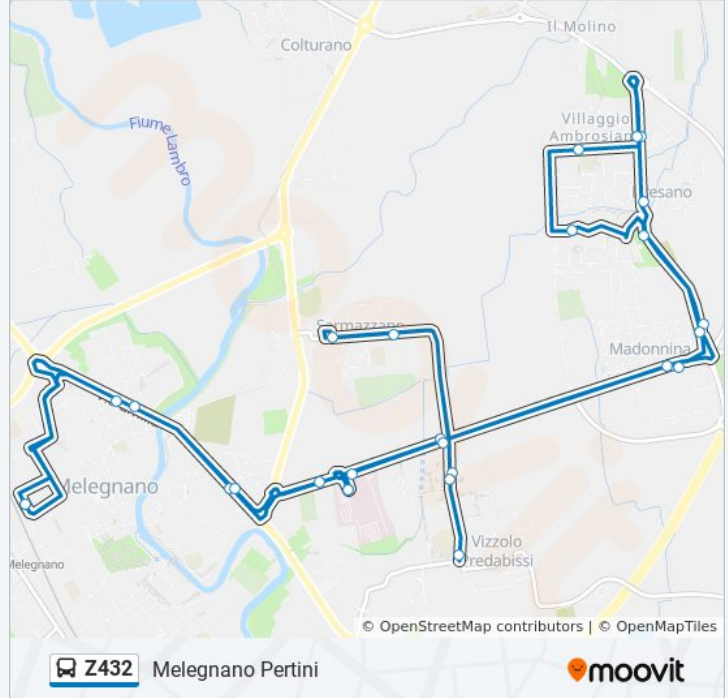

#### Informazioni sulla linea bus Z432

**Direzione:** Melegnano FS - XXV Aprile

**Fermate:** 9

**Durata del tragitto:** 11 min

**La linea in sintesi:**

**Direzione: Melegnano Pertini**

5 fermate

[VISUALIZZA GLI ORARI DELLA LINEA](#)

Vizzolo Predabissi Ospedale (Pronto Soccorso)

Vizzolo Predabissi Sp138 Pandina (Ospedale)

Melegnano Via Emilia /De Gasperi

Melegnano Emilia/Verdi

Melegnano Pertini

### Informazioni sulla linea bus Z432

**Direzione:** Melegnano Pertini

**Fermate:** 5

**Durata del tragitto:** 8 min

**La linea in sintesi:**

### Direzione: Vizzolo Predabissi Ospedale (Pronto Soccorso)

9 fermate

[VISUALIZZA GLI ORARI DELLA LINEA](#)

- Melegnano FS - XXV Aprile
- Melegnano V. Veneto/Piemonte
- Melegnano Via Marconi/Fiume
- Melegnano Via Roma/Matteotti
- Melegnano Frisi/Risorgimento
- Melegnano Via Dezza, 46
- Melegnano Battisti/Crocetta
- Melegnano Via Emilia /De Gasperi
- Vizzolo Predabissi Ospedale (Pronto Soccorso)