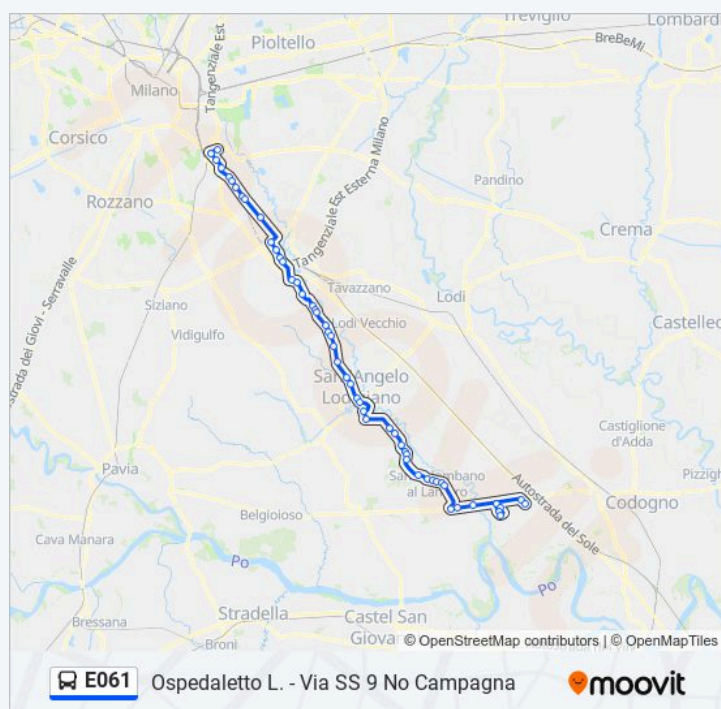

Milano - San Donato M3 (Corsia 2 - Stallo 2)

Via Rogoredo Via Marignano

Via Emilia V.le De Gasperi (S. Donato)

Via Emilia, 20 (S. Donato)

P.za Tevere (S. Donato)

Via Emilia Via Crociate (S. Giuliano)

Via Emilia Via Risorgimento (S. Giuliano)

Via Roma P.za 25 Aprile (S. Giuliano)

Via Roma Via Rizzi (S. Giuliano)

San Giuliano Milanese SS 9 Via Emilia /Tolstoj

Melegnano - V.le Repubblica Via Pedriano

Melegnano Repubblica (Fs)

Cerro Al Lambro Sp17/Libertà

Cerro Al Lambro Sp17/Manzoni

Cerro Al Lambro - Via Mirandola Via Foscolo

Cerro Al Lambro - Via Mirandola V.le Repubblica

Cerro Al Lambro - C.na Gazzera

Mairano - Via Melegnano Via Pascoli

Mairano - Via Melegnano Via Diaz

Mairano - Via S. Angelo Via Cavour

Casaletto L. - S.P. 17 (C.Na Moncuca)

Casaletto L. - S.P. 17 (Stazione)

Casaletto L. - C.na Orsolina

Salerano - S.P. 17 C.na Vistarina

Caselle L. - C.na Cusanina

Castiraga V. - Loc. Pollarana

Castiraga V. - SP 17

S. Angelo L. - Via Cavour

S. Angelo L. - Via Cavour Via Barasa

S. Angelo L. - Via XX Settembre

S. Angelo L. - Ospedale

Graffignana - C.na Vimignano

lunedì	Non in Servizio
martedì	Non in Servizio
mercoledì	Non in Servizio
giovedì	Non in Servizio
venerdì	Non in Servizio
sabato	Non in Servizio
domenica	09:00

Informazioni sulla linea E061

Direzione: Ospedaletto L. - Via SS 9 No Campagna

Fermate: 53

Durata del tragitto: 79 min

La linea in sintesi: