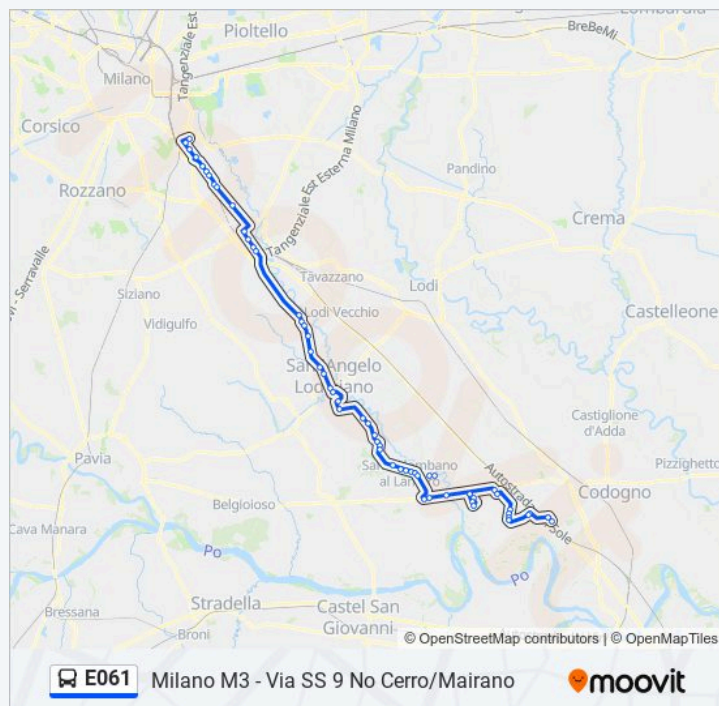

55 fermate

[VISUALIZZA GLI ORARI DELLA LINEA](#)

- Somaglia - Via Matteotti, 13
- Somaglia - Via Risorgimento Via Cabrini
- Mirabello - Via Mancini
- Mirabello - Via Manzoni Via XXV Aprile
- Senna Lodigiana - Via Matteotti, 20
- Senna Lodigiana - Via Dante, 48
- Senna Lodigiana - Via Dante Via Verdi
- Senna Lodigiana - Via Delle Industrie, 14
- Ospedaletto L. - Via Balbi Via XXV Aprile
- Ospedaletto L. - Via Del Cristo/Stazione
- Orio Litta - V.le Stazione V.le Gorizia
- Orio Litta - Via Mazzini, 91
- Orio Litta - P.zza Mercato
- Orio Litta - V.le Gorizia Via Fermi
- Orio Litta - V.le Gorizia, 40
- S. Colombano L. - Via Mariotto (Lambrinia Fs)
- S. Colombano L. - Mostiola
- S. Colombano L. - Sp234/Sp23 Via Marconi
- S. Colombano L. - Via Marconi Via Valsasino
- S. Colombano L. - Via Steffenini Via Da Vinci
- S. Colombano L. - Via Steffenini Via Della Vittoria
- S. Colombano L. - Via Steffenini Via Caccia
- S. Colombano L. - Via Milano Via Dei Rododendri
- S. Colombano L. - Via Milano 85
- Graffignana - C.na Porchirola
- Graffignana - Via S. Colombano (Knoll)
- Graffignana - Via S. Colombano Via Roma

Orari della linea E061

Orari di partenza verso Milano M3 - Via SS 9 No Cerro/Mairano:

lunedì	12:43
martedì	12:43
mercoledì	12:43
giovedì	11:27 - 12:43
venerdì	12:43
sabato	Non in Servizio
domenica	Non in Servizio

Informazioni sulla linea E061

Direzione: Milano M3 - Via SS 9 No Cerro/Mairano

Fermate: 55

Durata del tragitto: 60 min

La linea in sintesi: