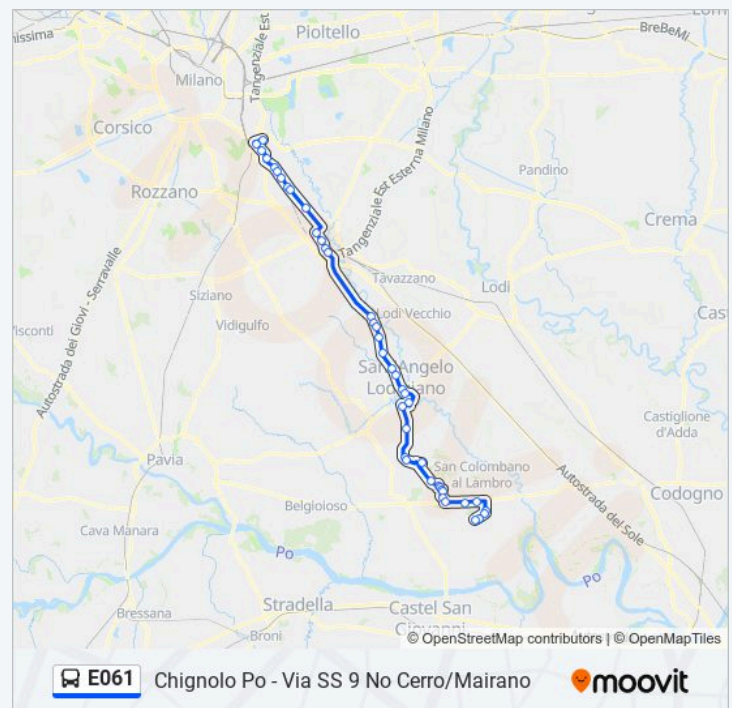

S. Angelo L. - Loc. Ranera

Inverno M. - Umberto I/Forni

Monteleone - Via Miradolo, Via Umberto I

**Orari della linea E061**

Orari di partenza verso Chignolo Po - Via SS 9 No  
Cerro/Mairano:

lunedì	18:00
martedì	18:00
mercoledì	18:00
giovedì	18:00
venerdì	18:00
sabato	18:00
domenica	Non in Servizio

**Informazioni sulla linea E061**

**Direzione:** Chignolo Po - Via SS 9 No Cerro/Mairano

**Fermate:** 42

**Durata del tragitto:** 84 min

**La linea in sintesi:**

Mirandolo T. - P.le Terme

Miradolo T. - Roma, 172

Miradolo Terme - Via Roma, Via Andronio

Miradolo Terme - Piazza IV Novembre

Miradolo Terme - Via Garibaldi, Via Cairoli

Miradolo T. - Garibaldi, 75

Miradolo T. - Marconi/Donigliani

Miradolo Terme - Stazione