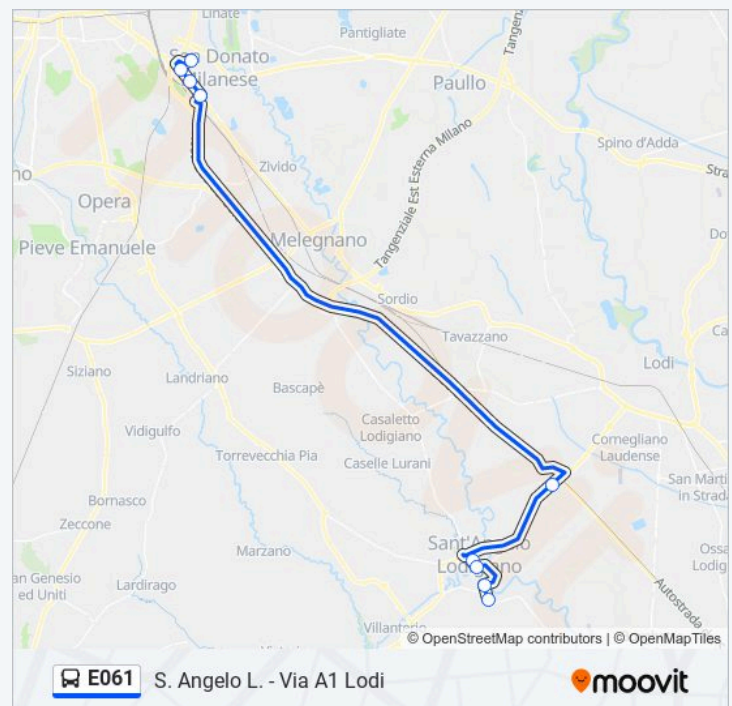

## Direzione: S. Angelo L. - Via A1 Melegnano

25 fermate

[VISUALIZZA GLI ORARI DELLA LINEA](#)

Milano - San Donato M3 (Corsia 2 - Stallo 2)

Via Rogoredo Via Marignano

Via Emilia V.le De Gasperi (S. Donato)