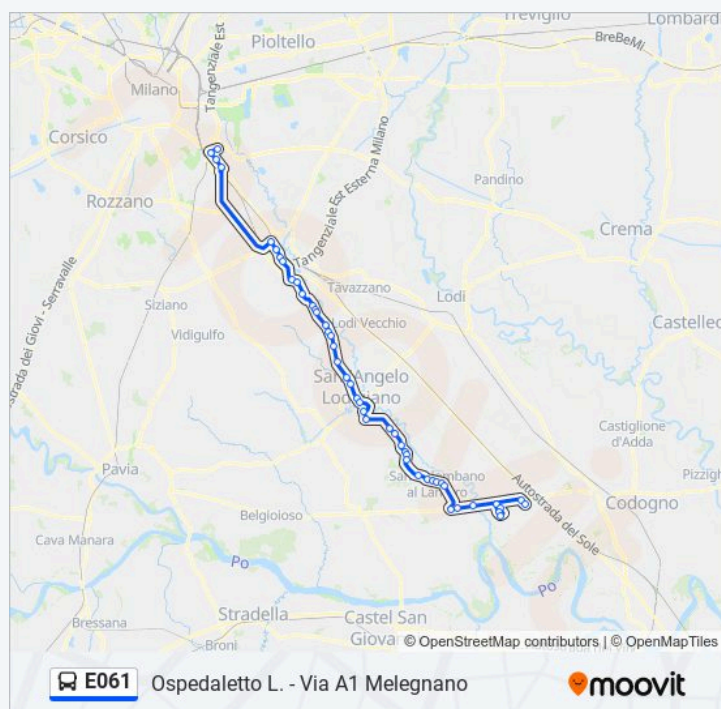

Orio Litta - V.le Gorizia, 40

Ospedaletto L. - Via Del Cristo, 7

Ospedaletto L. - Via Balbi, 41

Direzione: Ospedaletto L. - Via A1 Melegnano

47 fermate

[VISUALIZZA GLI ORARI DELLA LINEA](#)

Milano - San Donato M3 (Corsia 2 - Stallo 2)

Via Rogoredo Via Marignano

Via Emilia V.le De Gasperi (S. Donato)

Via Emilia, 20 (S. Donato)

Melegnano - V.le Repubblica Via Pedriano

Melegnano Repubblica (Fs)

Cerro Al Lambro Sp17/Libertà

Cerro Al Lambro Sp17/Manzoni

Cerro Al Lambro - Via Mirandola Via Foscolo

Cerro Al Lambro - Via Mirandola V.le Repubblica

Cerro Al Lambro - C.na Gazzera

Mairano - Via Melegnano Via Pascoli

Mairano - Via Melegnano Via Diaz

Mairano - Via S. Angelo Via Cavour

Casaletto L. - S.P. 17 (C.Na Moncucca)

Casaletto L. - S.P. 17 (Stazione)

Casaletto L. - C.na Orsolina

Salerno - S.P. 17 C.na Vistarina

Caselle L. - C.na Cusanina

Castiraga V. - Loc. Pollarana

Castiraga V. - SP 17

S. Angelo L. - Via Cavour

S. Angelo L. - Via Cavour Via Barasa

S. Angelo L. - Via XX Settembre

S. Angelo L. - Ospedale

Graffignana - C.na Vimignano

Orari della linea E061

Orari di partenza verso Ospedaletto L. - Via A1 Melegnano:

lunedì	17:30
martedì	17:30
mercoledì	17:30
giovedì	17:30
venerdì	17:30
sabato	Non in Servizio
domenica	Non in Servizio

Informazioni sulla linea E061

Direzione: Ospedaletto L. - Via A1 Melegnano

Fermate: 47

Durata del tragitto: 95 min

La linea in sintesi: