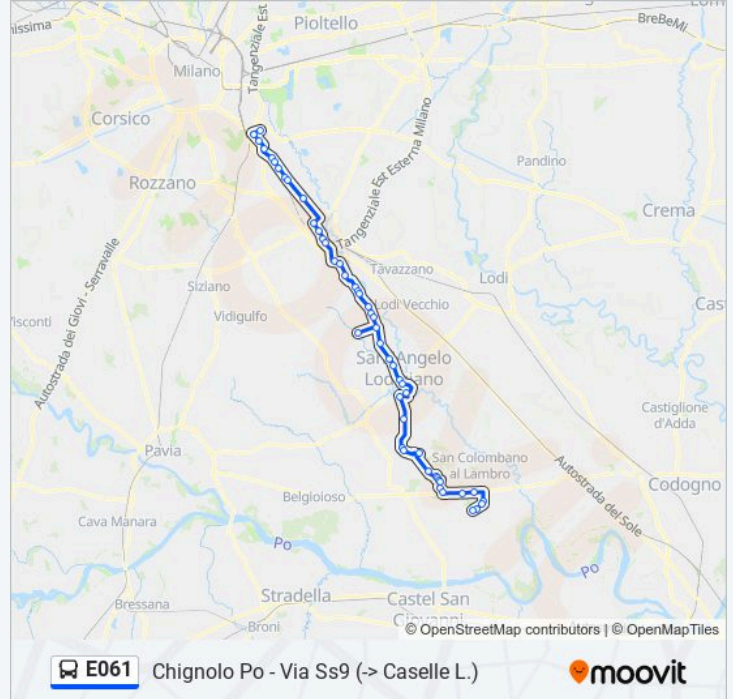

Cerro Al Lambro - Via Mirandola V.le Repubblica

Cerro Al Lambro - C.na Gazzera

Mairano - Via Melegnano Via Pascoli

Mairano - Via Melegnano Via Diaz

Mairano - Via S. Angelo Via Cavour

Casaletto L. - S.P. 17 (C.Na Moncuca)

Casaletto L. - S.P. 17 (Stazione)

Casaletto L. - C.na Orsolina

Caselle L. - Via Roma Via Laghetto

Salerano - S.P. 17 C.na Vistarina

Caselle L. - C.na Cusanina

Castiraga V. - Loc. Pollarana

Castiraga V. - SP 17

S. Angelo L. - Via Cavour

S. Angelo L. - Via Cavour Via Barasa

S. Angelo L. - Via XX Settembre

S. Angelo L. - Via Buozzi P.le C.na Branduzza

S. Angelo L. - Loc. Ranera

Inverno M. - Umberto I/Forni

Monteleone - Via Miradolo, Via Umberto I

Miradolo T. - P.le Terme

Miradolo T. - Roma, 172

Miradolo Terme - Via Roma, Via Andronio

Miradolo Terme - Piazza IV Novembre

Miradolo Terme - Via Garibaldi, Via Cairoli

Miradolo T. - Garibaldi, 75

Miradolo T. - Marconi/Donigliani

Miradolo Terme - Stazione

Miradolo T. - Camporinaldo

Camporinaldo - S.P. 234 C.na Belfuggito

Chignolo Po - Via Aglieri 5

Chignolo Po - Via Garibaldi, Via Umberto I