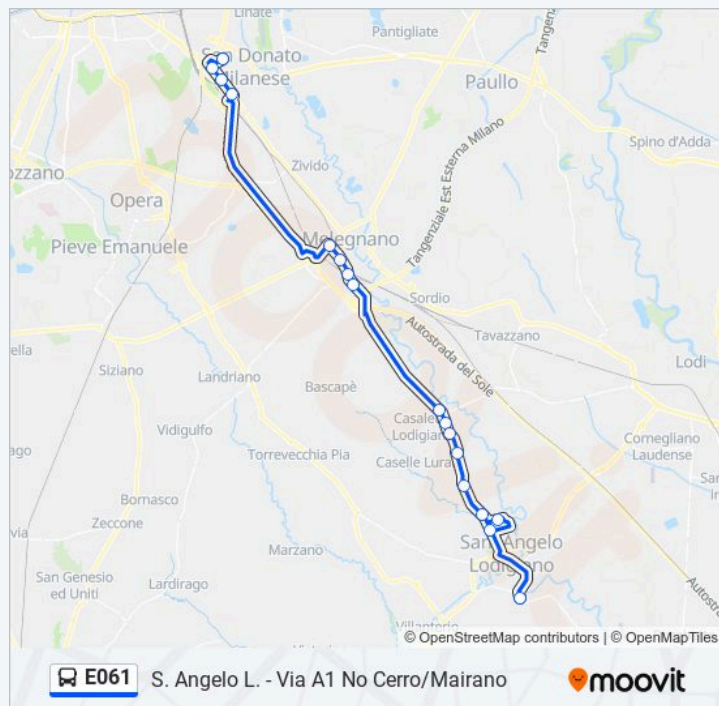

### Informazioni sulla linea E061

**Direzione:** S. Angelo L. - Via A1 No Cerro/Mairano

**Fermate:** 17

**Durata del tragitto:** 44 min

**La linea in sintesi:**