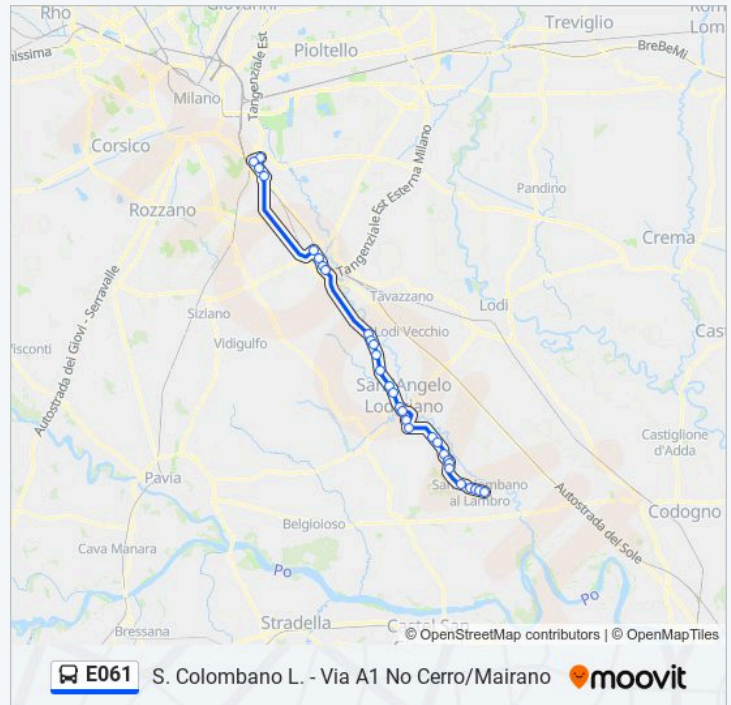

Melegnano Repubblica (Fs)

domenica

Non in Servizio

Cerro Al Lambro Sp17/Libertà

Cerro Al Lambro Sp17/Manzoni

Casaletto L. - S.P. 17 (C.Na Moncucca)

Casaletto L. - S.P. 17 (Stazione)

Casaletto L. - C.na Orsolina

Salerno - S.P. 17 C.na Vistarina

Caselle L. - C.na Cusanina

Castiraga V. - Loc. Pollarana

Castiraga V. - SP 17

S. Angelo L. - Via Cavour

S. Angelo L. - Via Cavour Via Barasa

S. Angelo L. - Via XX Settembre

S. Angelo L. - Ospedale

Graffignana - C.na Vimignano

Graffignana - S.P.19 Via S. Angelo

Graffignana - Via S. Angelo Via Miradolo

Graffignana - Via S. Colombano Via Roma

Graffignana - Via S. Colombano (Knoll)

Graffignana - C.na Porchirola

S. Colombano L. - Via Milano, 85

S. Colombano L. - Via Milano Via Dei Peri

S. Colombano L. - Via Steffenini Via Matteotti

S. Colombano L. - Via Steffenini Via Lanzani

S. Colombano L. - Via Steffenini Via Da Vinci

Informazioni sulla linea E061

Direzione: S. Colombano L. - Via A1 No Cerro/Mairano

Fermate: 30

Durata del tragitto: 72 min

La linea in sintesi:

Direzione: S. Colombano L. - Via SS 9 E Chignolo

58 fermate

[VISUALIZZA GLI ORARI DELLA LINEA](#)

Milano - San Donato M3 (Corsia 2 - Stallo 2)

Via Rogoredo Via Marignano

Via Emilia V.le De Gasperi (S. Donato)

Via Emilia, 20 (S. Donato)

Orari della linea E061

Orari di partenza verso S. Colombano L. - Via SS 9 E Chignolo:

lunedì Non in Servizio

martedì Non in Servizio

mercoledì Non in Servizio

giovedì Non in Servizio

venerdì Non in Servizio