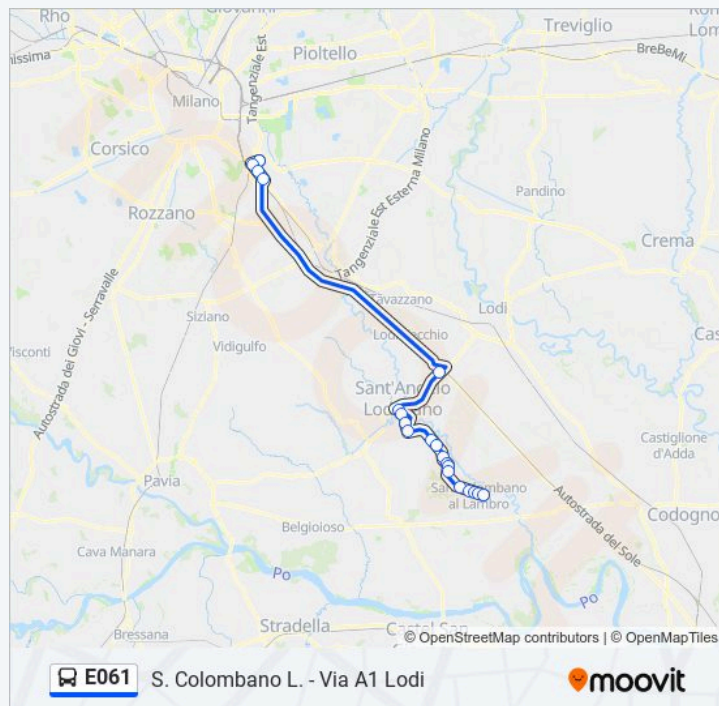

### Direzione: S. Colombano L. - Via A1 Melegnano

36 fermate

[VISUALIZZA GLI ORARI DELLA LINEA](#)

Milano - San Donato M3 (Corsia 2 - Stallo 2)

Via Rogoredo Via Marignano

Via Emilia V.le De Gasperi (S. Donato)