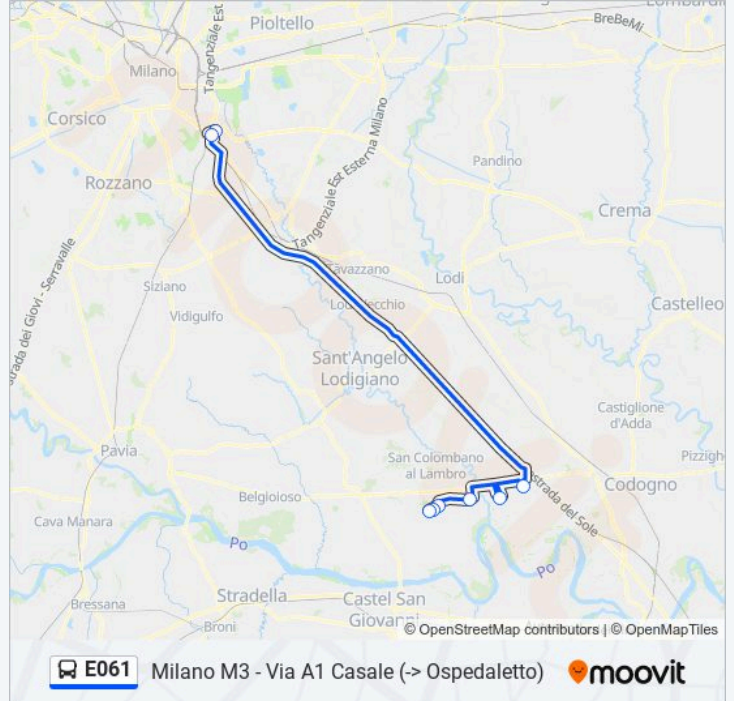

### Orari della linea E061

Orari di partenza verso Milano M3 - Via A1 Casale (-> Ospedaletto):

lunedì	06:53
martedì	06:53
mercoledì	06:53
giovedì	06:53
venerdì	06:53
sabato	Non in Servizio
domenica	Non in Servizio

### Informazioni sulla linea E061

**Direzione:** Milano M3 - Via A1 Casale (-> Ospedaletto)

**Fermate:** 8

**Durata del tragitto:** 60 min

**La linea in sintesi:**

**Direzione: Milano M3 - Via A1 Casalpusterlengo**