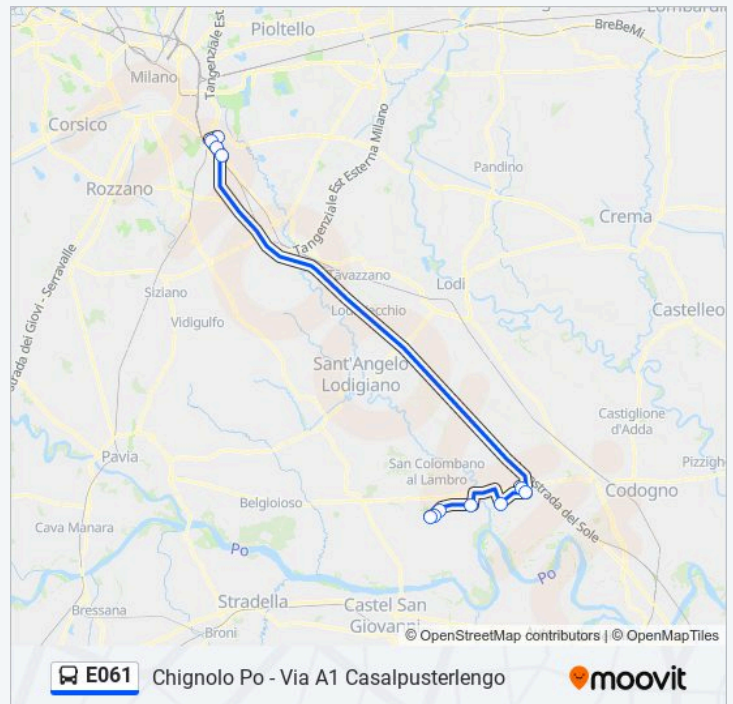

### Orari della linea E061

Orari di partenza verso Chignolo Po - Via A1 Casalpusterlengo:

lunedì	18:55
martedì	18:55
mercoledì	18:55
giovedì	18:55
venerdì	18:55
sabato	Non in Servizio
domenica	Non in Servizio

Lambrinia - Via Mameli 58

Chignolo Po - Via Garibaldi, Via Umberto I

Chignolo Po - Via XXV Aprile 73

Chignolo Po - Via XXV Aprile 323

### Informazioni sulla linea E061

**Direzione:** Chignolo Po - Via A1 Casalpusterlengo

**Fermate:** 11

**Durata del tragitto:** 62 min

**La linea in sintesi:**

### Direzione: Chignolo Po - Via A1 Lodi

26 fermate

[VISUALIZZA GLI ORARI DELLA LINEA](#)

Milano - San Donato M3 (Corsia 2 - Stallo 2)

Via Rogoredo Via Marignano

Via Emilia V.le De Gasperi (S. Donato)

Via Emilia, 20 (S. Donato)