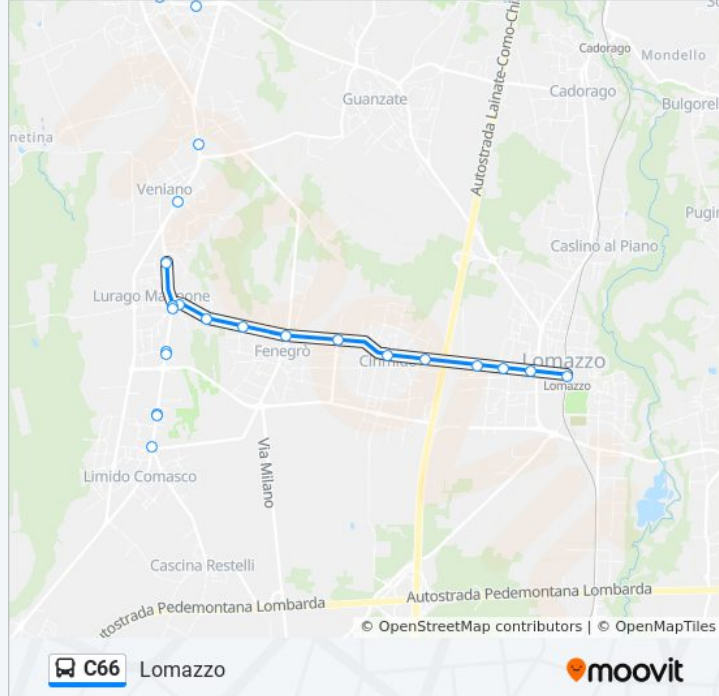

Fenegrò (Via M.te Grappa)

Fenegrò (Via Como Viale Europa)

Cirimido (V.Le Vittorio Veneto)

Orari della linea bus C66

Orari di partenza verso Lomazzo:

lunedì	06:52 - 18:39
martedì	06:52 - 18:39
mercoledì	06:52 - 18:39
giovedì	Non in Servizio
venerdì	Non in Servizio
sabato	Non in Servizio
domenica	Non in Servizio

Informazioni sulla linea bus C66

Direzione: Lomazzo

Fermate: 23

Durata del tragitto: 18 min

La linea in sintesi:

Cirimido (Via Del Seprio Via Papa Giovanni Xxiii)

Lomazzo (Ipermercato Iperdi)

Lomazzo (Via Del Seprio, 30)

Lomazzo (Via Del Seprio, 8)

Lomazzo (V. Trento/Staz. Fnm)

Direzione: Lurago Marinone

13 fermate

[VISUALIZZA GLI ORARI DELLA LINEA](#)

Lomazzo (V. Trento/Staz. Fnm)

Lomazzo (V. M. Bisbino, 29)

Lomazzo (Via Del Seprio, 8)

Lomazzo (Via Del Seprio, 30)

Lomazzo (Ipermercato Iperdi)

Cirimido (Via Del Seprio Via Papa Giovanni Xxiii)

Cirimido (V.Le Vittorio Veneto)

Fenegrò (Via Como Viale Europa)

Fenegrò (Via M.te Grappa)

Fenegrò (Via Monte Grappa, 30)