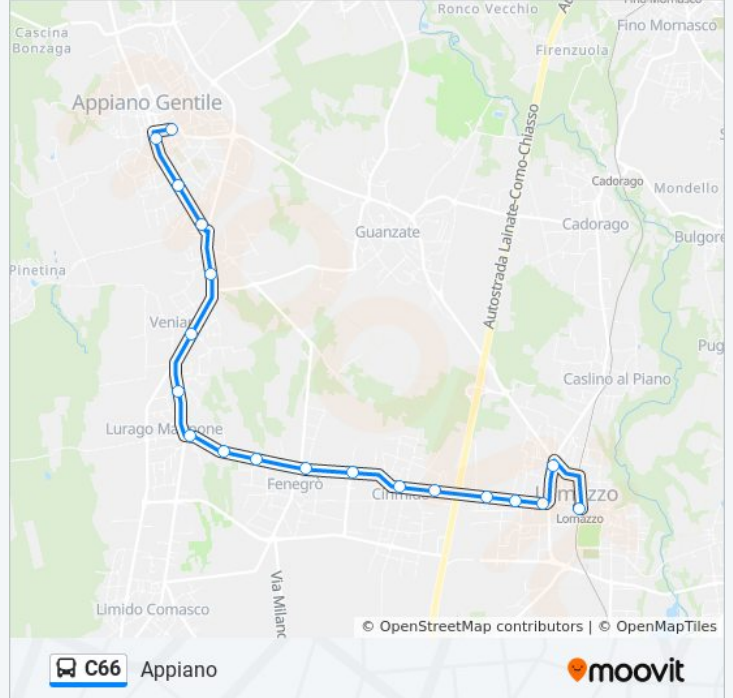

Appiano

[Scarica L'App](#)

La linea bus C66 (Appiano) ha 3 percorsi. Durante la settimana è operativa:

(1) Appiano: 07:15 - 18:21(2) Lomazzo: 06:52 - 18:39(3) Lurago Marinone: 16:53

Usa Moovit per trovare le fermate della linea bus C66 più vicine a te e scoprire quando passerà il prossimo mezzo della linea bus C66

Direzione: Appiano

19 fermate

[VISUALIZZA GLI ORARI DELLA LINEA](#)

Lomazzo (V. Trento/Staz. Fnm)
Lomazzo (V. M. Bisbino, 29)
Lomazzo (Via Del Seprio, 8)
Lomazzo (Via Del Seprio, 30)
Lomazzo (Ipermercato Iperdi)
Cirimido (Via Del Seprio Via Papa Giovanni Xxiii)
Cirimido (V.Le Vittorio Veneto)
Fenegrò (Via Como Viale Europa)
Fenegrò (Via M.te Grappa)
Fenegrò (Via Monte Grappa, 30)
Lurago Marinone (Via Amunzio, 24)
Lurago Marinone (Via Litta Rusca)
Lurago M. - Via Risorgimento, 25
Veniano Inf. - Via Volta, 16
Veniano Sup. - Via Manzoni, 7
Veniano Sup. - Via Dante, 22
Appiano G. - Via Milano, 16
Appiano G. - Via Mazzini (Ex Cinema)
Appiano G. - Via XXV Aprile (Vigili)

Informazioni sulla linea bus C66**Direzione:** Appiano**Fermate:** 19**Durata del tragitto:** 18 min**La linea in sintesi:**

Direzione: Lomazzo

23 fermate

[VISUALIZZA GLI ORARI DELLA LINEA](#)

Appiano G. - Via XXV Aprile (Vigili)

Appiano G. - Viale Italia

Veniano Sup. - Via Manzoni, 7

Veniano Inf. - Via Volta, 16

Lurago M. - Via Risorgimento, 25

Lurago M. - Via Litta Rusca

Lurago M. - Via Vittorio Veneto

Limido C. - Via San Giuseppe, 31