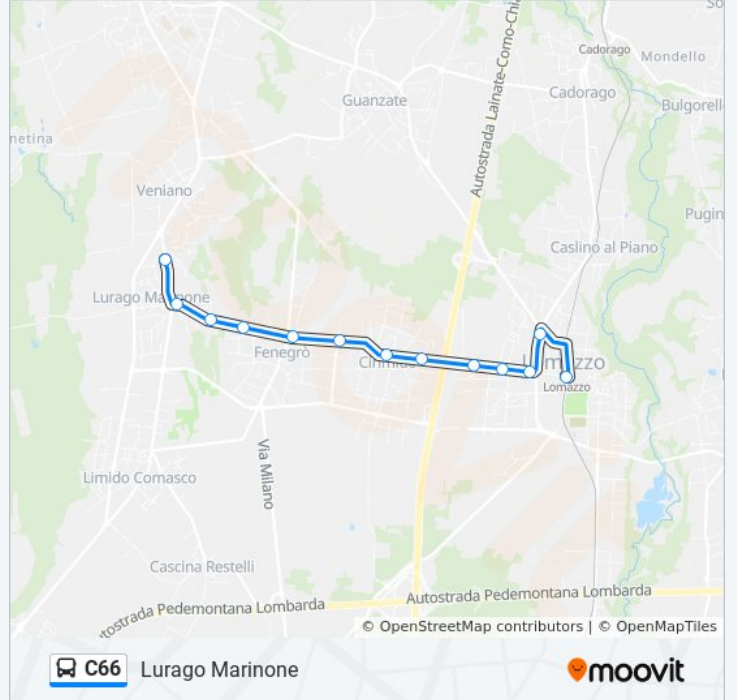

Lomazzo (Via Del Seprio, 8)

Lomazzo (V. Trento/Staz. Fnm)

Direzione: Lurago Marinone

13 fermate

[VISUALIZZA GLI ORARI DELLA LINEA](#)

Lomazzo (V. Trento/Staz. Fnm)

Lomazzo (V. M. Bisbino, 29)

Lomazzo (Via Del Seprio, 8)

Lomazzo (Via Del Seprio, 30)

Lomazzo (Ipermercato Iperdi)

Cirimido (Via Del Seprio Via Papa Giovanni Xxiii)

Cirimido (V.Le Vittorio Veneto)

Fenegrò (Via Como Viale Europa)

Fenegrò (Via M.te Grappa)

Fenegrò (Via Monte Grappa, 30)

Lurago Marinone (Via Amunzio, 24)

Lurago Marinone (Via Litta Rusca)

Lurago M. - Via Risorgimento, 25

Orari della linea bus C66

Orari di partenza verso Lurago Marinone:

lunedì	16:53
martedì	16:53
mercoledì	16:53
giovedì	Non in Servizio
venerdì	Non in Servizio
sabato	Non in Servizio
domenica	Non in Servizio

Informazioni sulla linea bus C66

Direzione: Lurago Marinone

Fermate: 13

Durata del tragitto: 13 min

La linea in sintesi:

Orari, mappe e fermate della linea bus C66 disponibili in un PDF su moovitapp.com. Usa [App Moovit](#) per ottenere tempi di attesa reali, orari di tutte le altre linee o indicazioni passo-passo per muoverti con i mezzi pubblici a Milano e Lombardia.