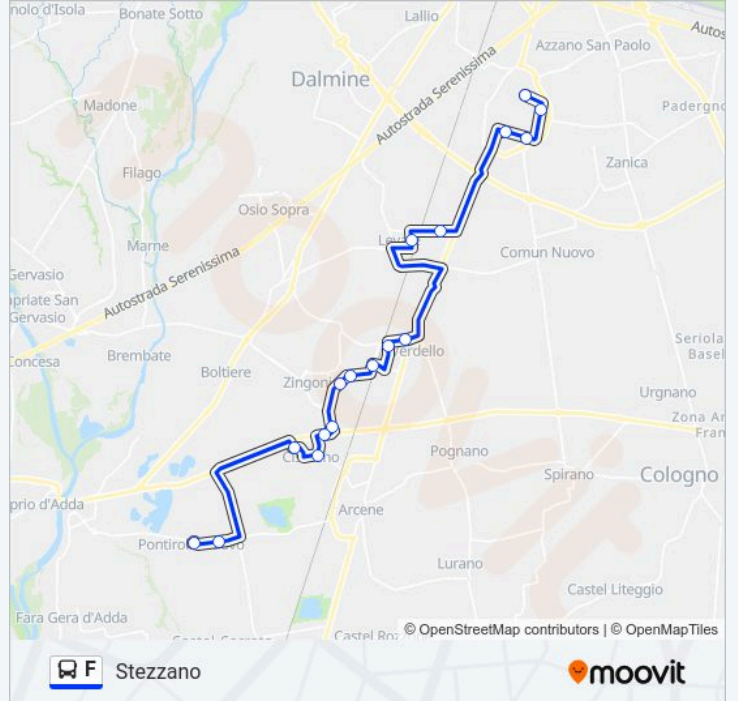

Direzione: Stezzano

Fermate: 17

Durata del tragitto: 27 min

La linea in sintesi:

Direzione: Treviglio

34 fermate

[VISUALIZZA GLI ORARI DELLA LINEA](#)

Bergamo - Stazione Autolinee (Pensilina 11)