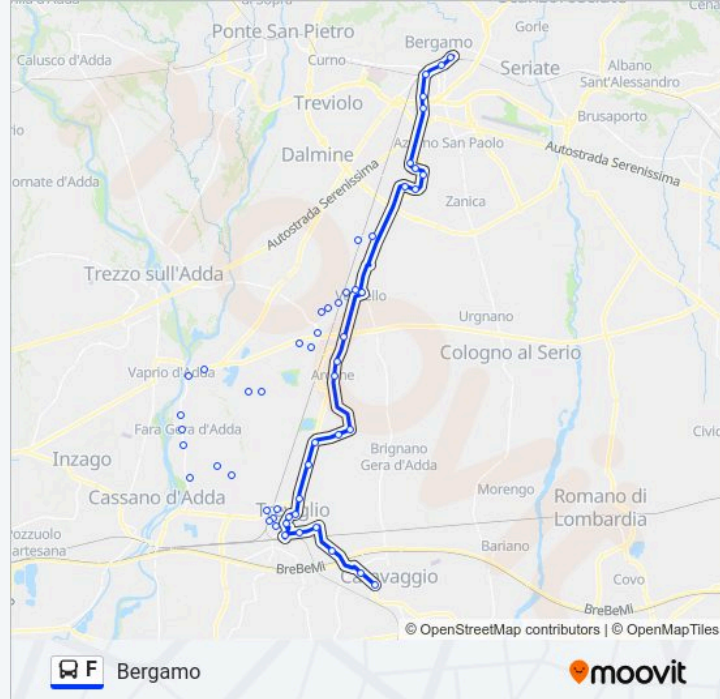

Fermate: 39

Durata del tragitto: 71 min

La linea in sintesi:

Ciserano - Via Circonvallazione Sud

Zingonia - C.so Europa, 2

Verdellino - Corso Africa

Verdellino - Viale Parigi

Verdellino - Via Gramsci

Verdellino F.S. - Via Morletta

Verdello - Via Don Giavazzi

Levate - C.so Europa (Stazione Fs)

Levate - Via Santuario, 12

Stezzano Via Rizzo 7

Stezzano Via Galilei Parcheggio

Stezzano Via Friuli, 12

Stezzano Via Papa Giovanni Xxiii, 7

Stezzano - Via Bergamo

Colognola Piazza Emanuele Filiberto Chiesa

Via S. Bernardino 116

Bergamo - S. Bernardino, Via Magrini

Bergamo - Via Bonomelli

Bergamo - Stazione Autolinee (Pensilina 11)

Direzione: Canonica D'Adda

Informazioni sulla linea bus F

Direzione: Canonica D'Adda

Fermate: 2

Durata del tragitto: 15 min

La linea in sintesi:

Direzione: Caravaggio

10 fermate

[VISUALIZZA GLI ORARI DELLA LINEA](#)