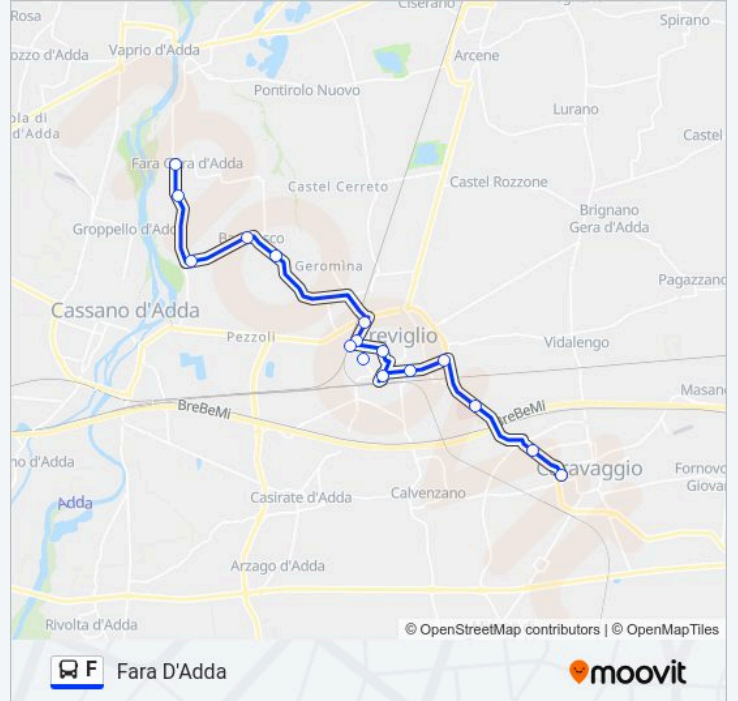

Caravaggio Zenale E Buttinone/Redefossi

Caravaggio Sp11 Treviglio/Grippa (Zona Commerciale)

Treviglio Ss11 Caravaggio (Ospedale)

Treviglio Michelangelo (Istituti)

Treviglio - Viale Piave

Treviglio - Viale De Gasperi (Pal. 3)

Treviglio Del Popolo

Treviglio - Via Buonarroti, Via Da Vinci

Treviglio Buonarroti/Galilei

Badalasco - Via Treviglio

Badalasco - Via Veneziana

Badalasco - Zona Industriale

Fara D'Adda - Via Crespi

Fara D'Adda - Via Locatelli

Informazioni sulla linea bus F

Direzione: Fara D'Adda

Fermate: 14

Durata del tragitto: 26 min

La linea in sintesi:

Direzione: Levate

19 fermate

[VISUALIZZA GLI ORARI DELLA LINEA](#)