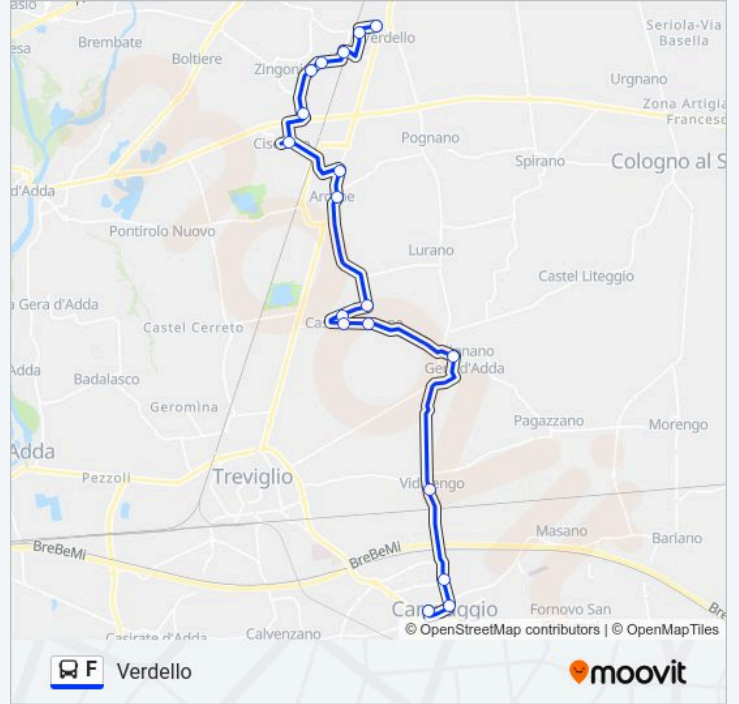

Informazioni sulla linea bus F

Direzione: Verdello

Fermate: 18

Durata del tragitto: 31 min

La linea in sintesi:

Verdellino - Corso Africa

Verdellino - Viale Parigi

Verdellino - Via Gramsci

Verdellino F.S. - Via Morletta

Verdello - Via Don Giavazzi

Orari, mappe e fermate della linea bus F disponibili in un PDF su moovitapp.com. Usa App Moovit per ottenere tempi di attesa reali, orari di tutte le altre linee o indicazioni passo-passo per muoverti con i mezzi pubblici a Milano e Lombardia.