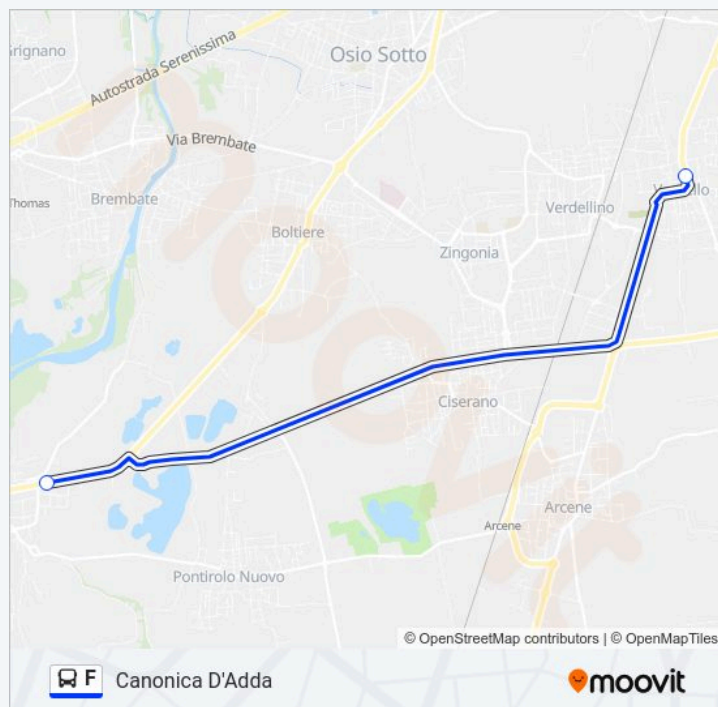

Treviglio - Via Buonarroti, Via Da Vinci

Treviglio Buonarroti/Galilei

Badalasco - Via Treviglio

Badalasco - Via Veneziana

Badalasco - Zona Industriale

Fara D'Adda - Via Crespi

Fara D'Adda - Via Locatelli

Fara D'Adda - Via Bergamo

Stezzano - Via Bergamo

Colognola Piazza Emanuele Filiberto Chiesa

Via S. Bernardino 116

Bergamo - S. Bernardino, Via Magrini

Bergamo - Via Bonomelli

Bergamo - Stazione Autolinee (Pensilina 11)

Direzione: Canonica D'Adda

2 fermate

[VISUALIZZA GLI ORARI DELLA LINEA](#)

Verdello - Via Giovanni XXIII (Scuole)

Canonica D'Adda - Via Bergamo (Edicola)

Orari della linea bus F

Orari di partenza verso Canonica D'Adda:

domenica	Non in Servizio
lunedì	14:00
martedì	14:00
mercoledì	14:00
giovedì	14:00
venerdì	14:00
sabato	14:00

Informazioni sulla linea bus F

Direzione: Canonica D'Adda

Fermate: 2

Durata del tragitto: 15 min

La linea in sintesi:

Direzione: Caravaggio

10 fermate

[VISUALIZZA GLI ORARI DELLA LINEA](#)