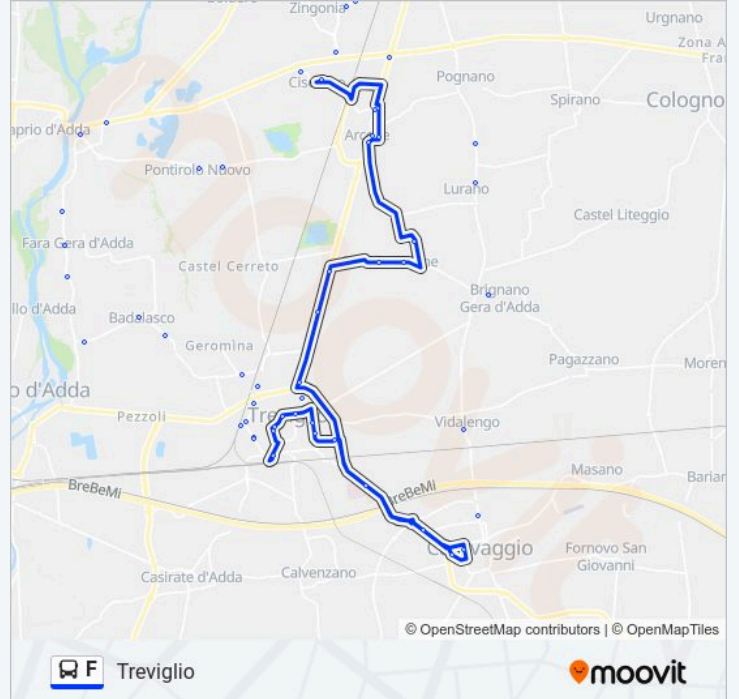

Informazioni sulla linea bus F

Direzione: Treviglio

Fermate: 34

Durata del tragitto: 66 min

La linea in sintesi:

Pontirolo Nuovo - Viale Italia

Canonica D'Adda - Via Bergamo (Edicola)

Canonica D'Adda - Via Lodi

Fara D'Adda - Via Bergamo

Fara D'Adda - Via Locatelli

Fara D'Adda - Via Crespi

Badalasco - Zona Industriale

Badalasco - Via Veneziana

Badalasco - Via Treviglio

Treviglio - Via Bottego

Treviglio - Via Colombo

Treviglio - Via Buonarroti, Via Cimabue

Treviglio - Via Buonarroti, Via Mazzini

Treviglio P.le Mazzini - Stazione Ovest

Treviglio Del Popolo

Treviglio - Viale De Gasperi (Pal. 3)

Direzione: Verdello

18 fermate

[VISUALIZZA GLI ORARI DELLA LINEA](#)

Caravaggio Autostazione - Mazzini

Caravaggio - Via Liberata

Caravaggio - Via Vidalengo

Vidalengo - Via Donizetti

Brignano - Via Facchinetti

Castel Rozzone - Corso Europa 29