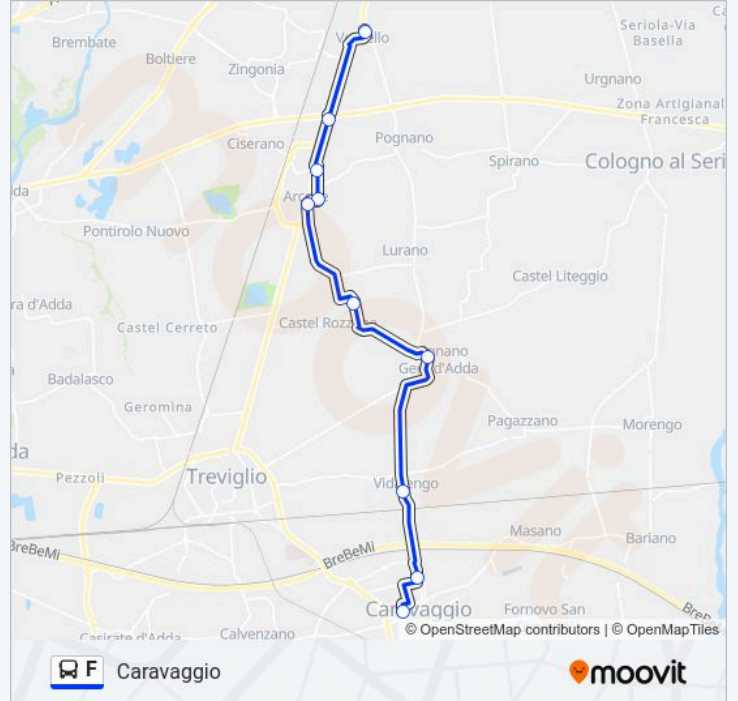

Verdello - Via Giovanni XXIII (Scuole)

Verdellino - S.P.42, Via Francesca

Arcene - Via De Gasperi, 11

Arcene - Via Gemelli

Arcene - Corso Europa

Castel Rozzone - Via Nazioni Unite

Brignano - Via Facchinetti

Vidalengo - Via Donizetti

Caravaggio - Via Vidalengo

Caravaggio Autostazione - Mazzini

Orari della linea bus F

Orari di partenza verso Caravaggio:

domenica	Non in Servizio
lunedì	13:36
martedì	13:36
mercoledì	13:36
giovedì	13:36
venerdì	13:36
sabato	Non in Servizio

Informazioni sulla linea bus F

Direzione: Caravaggio

Fermate: 10

Durata del tragitto: 21 min

La linea in sintesi:

Direzione: Fara D'Adda

14 fermate

[VISUALIZZA GLI ORARI DELLA LINEA](#)

Treviglio Del Popolo

Treviglio - Via Buonarroti, Via Da Vinci

Treviglio Buonarroti/Galilei

Badalasco - Via Treviglio

Badalasco - Via Veneziana

Badalasco - Zona Industriale

Fara D'Adda - Via Crespi

Fara D'Adda - Via Locatelli