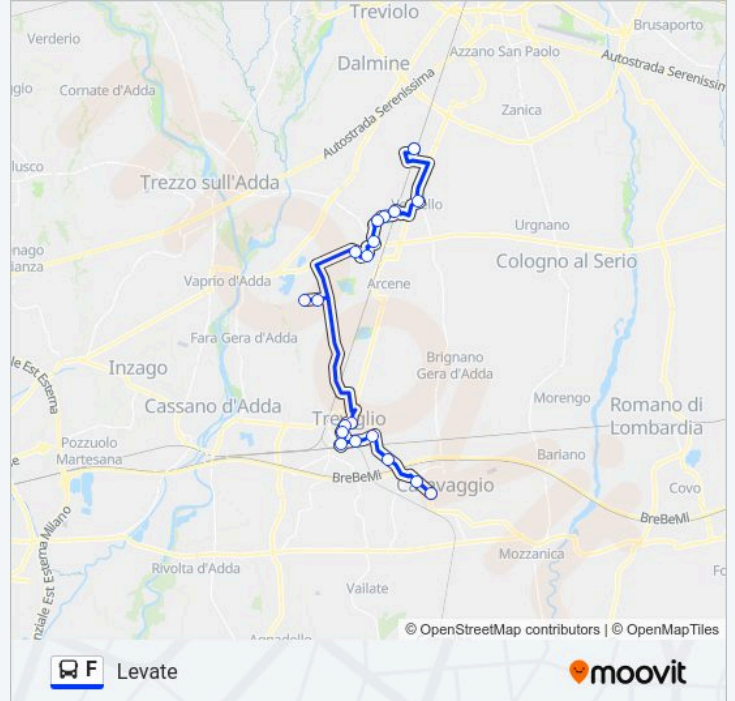

Treviglio Del Popolo

Treviglio Partigiano/Toti

Treviglio Battisti/Tasso

Pontirolo Nuovo - Viale Italia

Pontirolo Nuovo - Via Mazzini

Ciserano - Via Boltiere

Ciserano - Via Circonvallazione Sud

Zingonia - C.so Europa, 2

Informazioni sulla linea bus F

Direzione: Levate

Fermate: 19

Durata del tragitto: 44 min

La linea in sintesi:

Levate - C.so Europa (Stazione Fs)

Direzione: Stezzano

17 fermate

[VISUALIZZA GLI ORARI DELLA LINEA](#)

Pontirolo Nuovo - Viale Italia
Pontirolo Nuovo - Via Mazzini
Ciserano - Via Boltiere
Ciserano - Via Circonvallazione Sud
Ciserano - Via Francesca
Zingonia - C.so Europa, 2
Verdellino - Corso Africa
Verdellino - Viale Parigi
Verdellino - Via Gramsci
Verdellino F.S. - Via Morletta
Verdello - Via Don Giavazzi
Levate - C.so Europa (Stazione Fs)
Levate - Via Santuario, 12
Stezzano Via Rizzo 7
Stezzano Via Galilei Parcheggio
Stezzano Via Friuli, 12
Stezzano Via Papa Giovanni Xxiii, 7