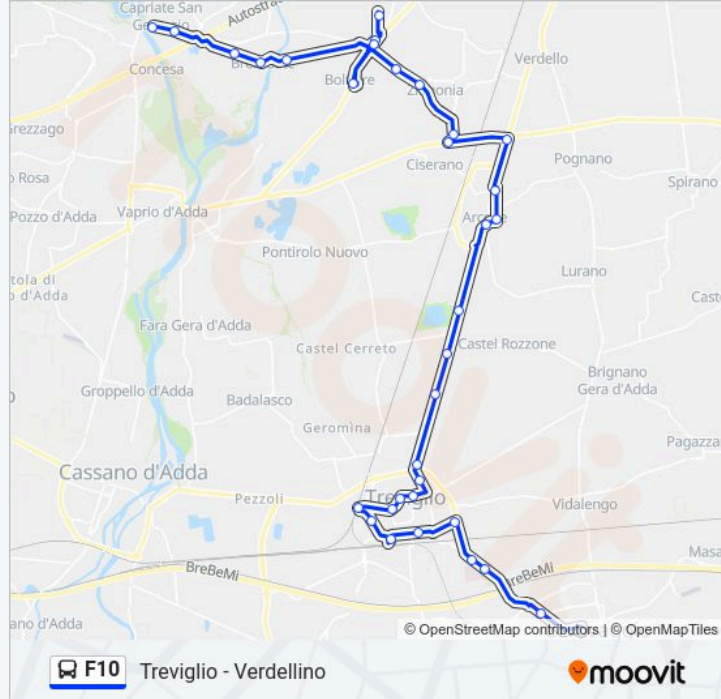

Direzione: Caravaggio

34 fermate

[VISUALIZZA GLI ORARI DELLA LINEA](#)

Capriate - Via V. Veneto (Ponte Adda)

Capriate - Via V. Veneto (Int. Crespi)

Brembate - Via V. Veneto (Iper)

Brembate - Via Veneto, Piazza Todeschini

Arcene - Corso Europa

Arcene - Via Bergamo, Cava

Treviglio - Via Bergamo, Battaglie

Treviglio - Via Bergamo, Cacciatore

Treviglio - Via Bergamo

Treviglio - Via Ariosto

Treviglio Battisti/Tasso

Treviglio Bellini/Partigiano

Treviglio - Via Partigiano (Popolo)

Treviglio P.le Mazzini - Stazione Ovest

Treviglio M.te Grappa/Del Bosco

Treviglio - Viale De Gasperi (Pal. 4)

Treviglio - Viale Piave

Treviglio Michelangelo (Istituti)

Treviglio - Via Caravaggio, Ospedale

Treviglio Ss11 Caravaggio (Ospedale)

Caravaggio Sp11 Treviglio/Grippa (Zona Commerciale)

Caravaggio Autostazione - Mazzini

Direzione: Castel Rozzone

22 fermate

[VISUALIZZA GLI ORARI DELLA LINEA](#)

Osio Sotto - Centro Interscambio