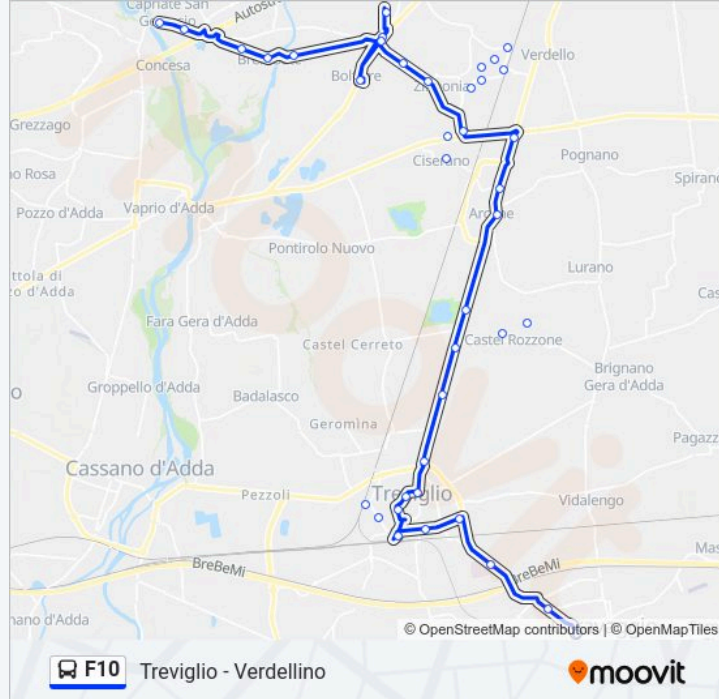

Informazioni sulla linea bus F10

Direzione: Capriate

Fermate: 36

Durata del tragitto: 56 min

La linea in sintesi:

Verdellino - Viale Parigi

Verdellino - Via Gramsci

Verdellino - Via Marconi 36/29 (Stazione Fs)

Verdellino - Via Principe Amedeo

Verdellino - Via IV Novembre

Zingonia - P.za Affari

Osio Sotto - C.so Europa (Ospedale)

Osio Sotto - Centro Interscambio

Osio Sotto - Via Verga

Osio Sotto - Centro Interscambio

Boltiere - P.za IV Novembre (Chiesa)

Brembate - Via Bergamo, 3/6 (Bar Bounty)

Brembate - Via Veneto, Piazza Todeschini

Brembate - Via V. Veneto (Iper)

Capriate - Via V. Veneto (Int. Crespi)

Capriate - Via V. Veneto (Ponte Adda)

Direzione: Caravaggio

34 fermate

[VISUALIZZA GLI ORARI DELLA LINEA](#)

Capriate - Via V. Veneto (Ponte Adda)

Capriate - Via V. Veneto (Int. Crespi)

Brembate - Via V. Veneto (Iper)

Brembate - Via Veneto, Piazza Todeschini