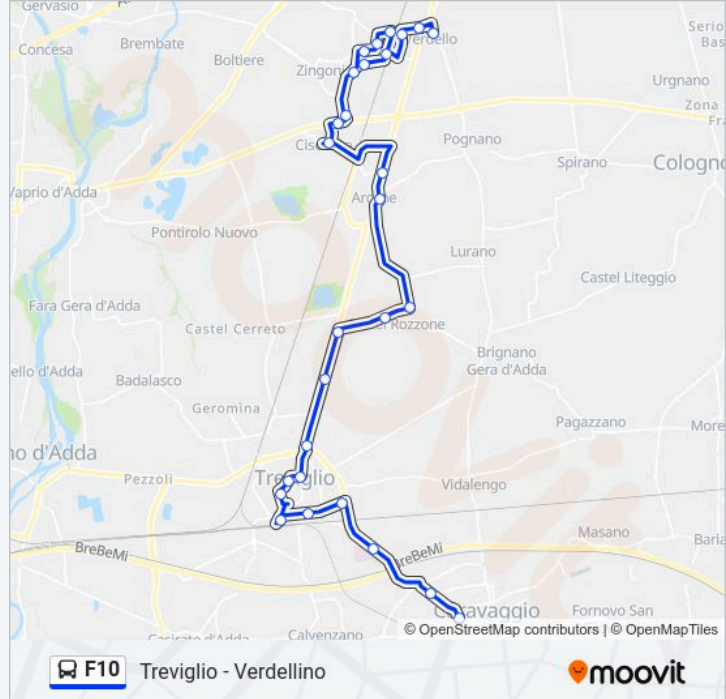

Zingonia - C.so Europa, 2

Verdellino - Corso Africa

Verdellino - Viale Parigi

Verdellino - Via Gramsci

Verdellino - Via Marconi 36/29 (Stazione Fs)

Verdellino - Via Principe Amedeo

Verdellino - Via IV Novembre

Verdellino F.S. - Via Morletta

Verdello - Via Don Giavazzi

Verdello - Via Giovanni XXIII (Scuole)

Orari, mappe e fermate della linea bus F10 disponibili in un PDF su moovitapp.com. Usa App Moovit per ottenere tempi di attesa reali, orari di tutte le altre linee o indicazioni passo-passo per muoverti con i mezzi pubblici a Milano e Lombardia.