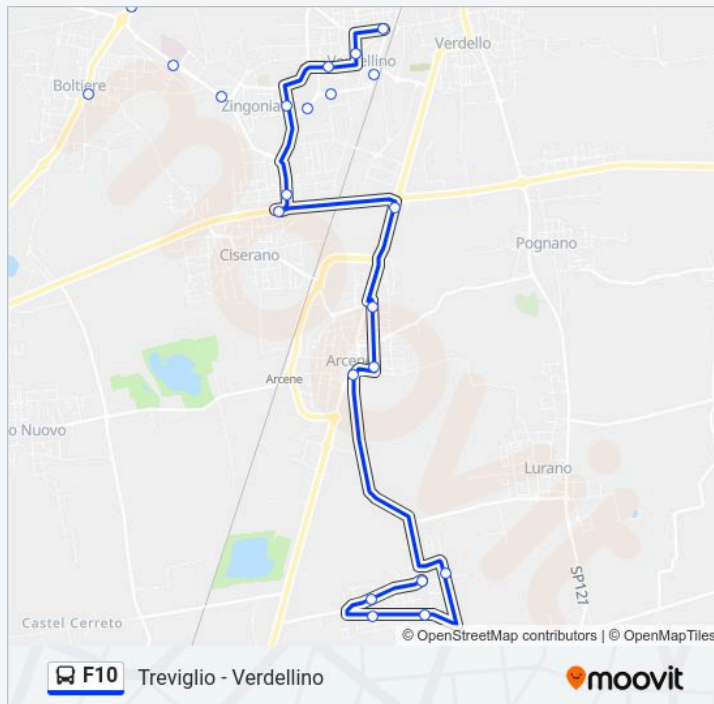

Verdellino - Via Principe Amedeo

Verdellino - Via IV Novembre

Verdellino - Corso America

Zingonia - C.so Europa, 3

Ciserano - Via Francesca

Verdellino - S.P.42, Via Francesca

Arcene - Via De Gasperi, 11

Arcene - Via Gemelli

Arcene - Corso Europa

Castel Rozzone - Via Nazioni Unite

Castel Rozzone - Corso Europa 29

Castel Rozzone - Corso Europa 16

Castel Rozzone - Via Dante

Castel Rozzone - Piazza Castello

Informazioni sulla linea bus F10

Direzione: Castel Rozzone

Fermate: 22

Durata del tragitto: 19 min

La linea in sintesi:

Direzione: Osio Sotto

25 fermate

[VISUALIZZA GLI ORARI DELLA LINEA](#)

Treviglio P.le Mazzini - Stazione Ovest