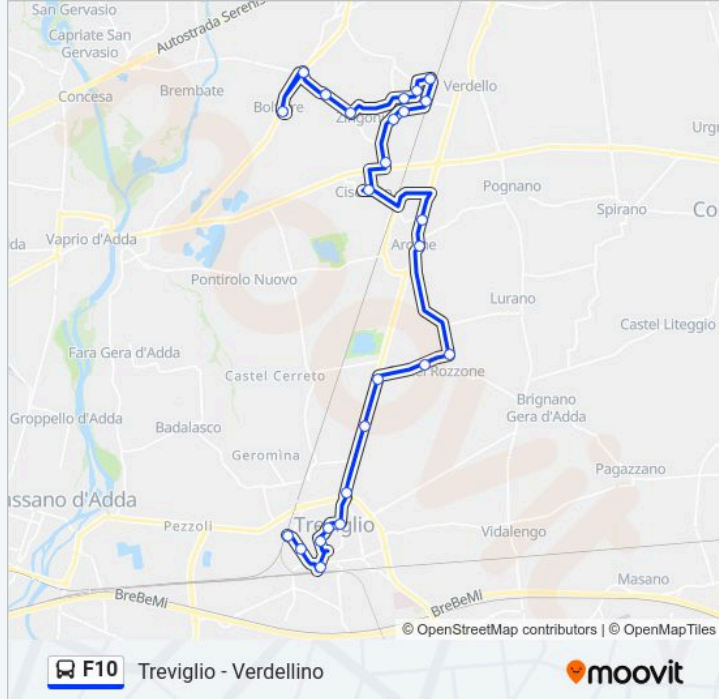

Informazioni sulla linea bus F10

Direzione: Osio Sotto

Fermate: 25

Durata del tragitto: 44 min

La linea in sintesi:

Ciserano - Via Circonvallazione Sud

Zingonia - C.so Europa, 2

Verdellino - Corso Africa

Verdellino - Viale Parigi

Verdellino - Via Gramsci

Verdellino - Via Marconi 36/29 (Stazione Fs)

Verdellino - Via Principe Amedeo

Verdellino - Via IV Novembre

Zingonia - P.za Affari

Osio Sotto - C.so Europa (Ospedale)

Boltiere - P.za IV Novembre (Chiesa)

Osio Sotto - Centro Interscambio

Direzione: Treviglio

30 fermate

[VISUALIZZA GLI ORARI DELLA LINEA](#)

Boltiere - P.za IV Novembre (Chiesa)

Osio Sotto - Centro Interscambio

Osio Sotto - Policlinico

Zingonia - P.za Affari

Verdellino - Corso Africa

Verdellino - Viale Parigi

Verdellino - Via Gramsci

Verdellino - Via Marconi 36/29 (Stazione Fs)

Verdellino - Via Principe Amedeo

Verdellino - Via IV Novembre