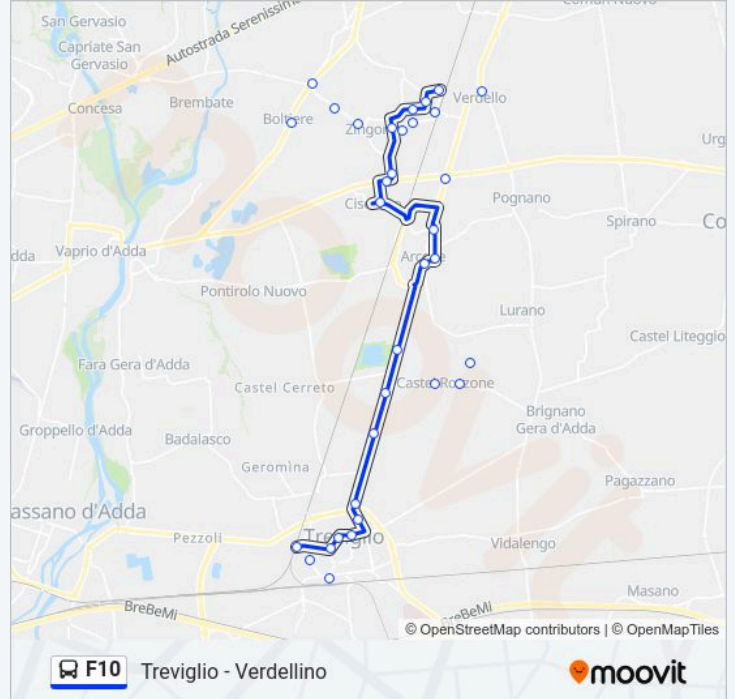

Direzione: Treviglio

Fermate: 30

Durata del tragitto: 30 min

La linea in sintesi:

Castel Rozzone - Via Nazioni Unite

Castel Rozzone - Corso Europa 29

Castel Rozzone - Corso Europa 16

Treviglio - Via Bergamo, Battaglie

Treviglio - Via Bergamo, Cacciatore

Treviglio - Via Bergamo

Treviglio - Via Ariosto

Treviglio Battisti/Tasso

Treviglio Bellini/Partigiano

Treviglio - Via Partigiano (Popolo)

Treviglio P.le Mazzini - Stazione Ovest

Treviglio M.te Grappa/Del Bosco

Treviglio - Viale De Gasperi (Pal. 4)

Direzione: Verdellino

20 fermate

[VISUALIZZA GLI ORARI DELLA LINEA](#)

Treviglio P.le Mazzini - Stazione Ovest

Treviglio M.te Grappa/Del Bosco