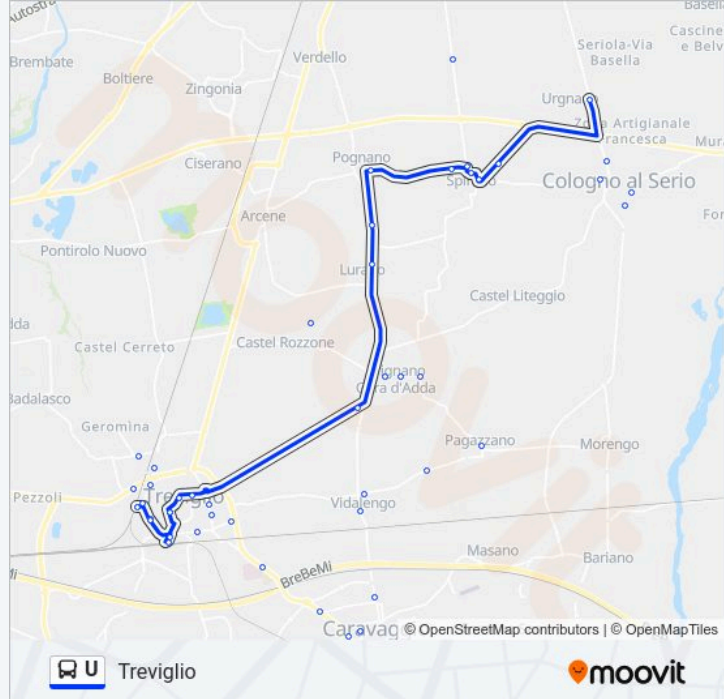

Vidalengo - Via Donizetti

Caravaggio - Via Vidalengo

Caravaggio Autostazione - Mazzini

Caravaggio Zenale E Buttinone/Redefossi

Caravaggio Sp11 Treviglio/Grippa (Zona Commerciale)

Treviglio Ss11 Caravaggio (Ospedale)

Treviglio Michelangelo (Istituti)

Treviglio Forze Armate

Treviglio - Via XX Settembre

Treviglio Battisti/Tasso

Treviglio Bellini/Partigiano

Treviglio Del Popolo

Treviglio - Viale De Gasperi (Pal. 2)

Treviglio M.te Grappa/Del Bosco

Treviglio P.le Mazzini - Stazione Ovest

Direzione: Urgnano

25 fermate

[VISUALIZZA GLI ORARI DELLA LINEA](#)

Treviglio P.le Mazzini - Stazione Ovest

Treviglio M.te Grappa/Del Bosco

Orari della linea bus U

Orari di partenza verso Urgnano: