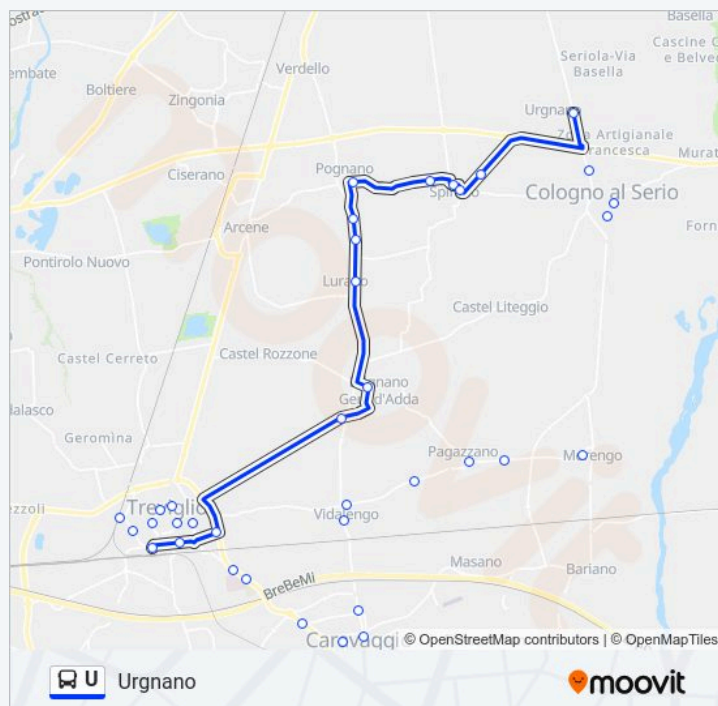

Cologno Al Serio - Circonvallazione (Scuole)

Cologno Al Serio - Via Bergamo, 11

Urgnano - Via Provinciale

mercoledì

06:30 - 16:00

giovedì

06:30 - 16:00

venerdì

06:30 - 16:00

sabato

12:05 - 13:05

Informazioni sulla linea bus U

Direzione: Urgnano

Fermate: 25

Durata del tragitto: 40 min

La linea in sintesi:

Orari, mappe e fermate della linea bus U disponibili in un PDF su moovitapp.com. Usa App Moovit per ottenere tempi di attesa reali, orari di tutte le altre linee o indicazioni passo-passo per muoverti con i mezzi pubblici a Milano e Lombardia.