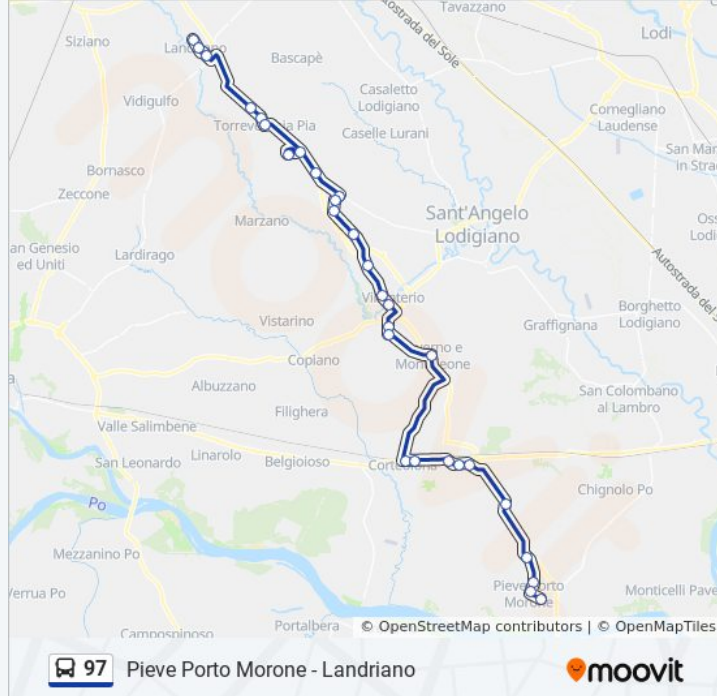

Villanterio - Roma/Marconi

Gerenzago - Villanterio/S.Mauro

Orari della linea bus 97

Orari di partenza verso Pieve P. Mor. - Marconi/Ponte Vecchio:

lunedì	08:36 - 19:17
martedì	08:36 - 19:17
mercoledì	08:36 - 19:17
giovedì	08:23 - 18:43
venerdì	08:23 - 18:43
sabato	08:23 - 18:43
domenica	Non in Servizio

Informazioni sulla linea bus 97

Direzione: Pieve P. Mor. - Marconi/Ponte Vecchio

Fermate: 29

Durata del tragitto: 56 min

La linea in sintesi:

Gerenzago - Moro/Inverno (Chiesa)

Inverno M. - Pavia/Roma (Chiesa)

Corteolona G. - Kennedy, 10

Corteolona G. FS > Interscambio R

S.Cristina Biss. - Fiume, 55

S.Cristina Biss. - Vitt. Veneto/Gibelli

S.Cristina Biss. - Po/Caduti Libertà

S.Cristina Biss. - Bissone - Trento/Cas.

Pieve P. Mor. - Canova/Industria (Zi)

Pieve P. Mor. - Caduti/Rovescalina

Pieve P. Mor. - Roma/Della Vittoria

Pieve P. Mor. - Marconi/Ponte Vecchio

Direzione: Torrevecchia Pia - Molino/Latteria

12 fermate

[VISUALIZZA GLI ORARI DELLA LINEA](#)