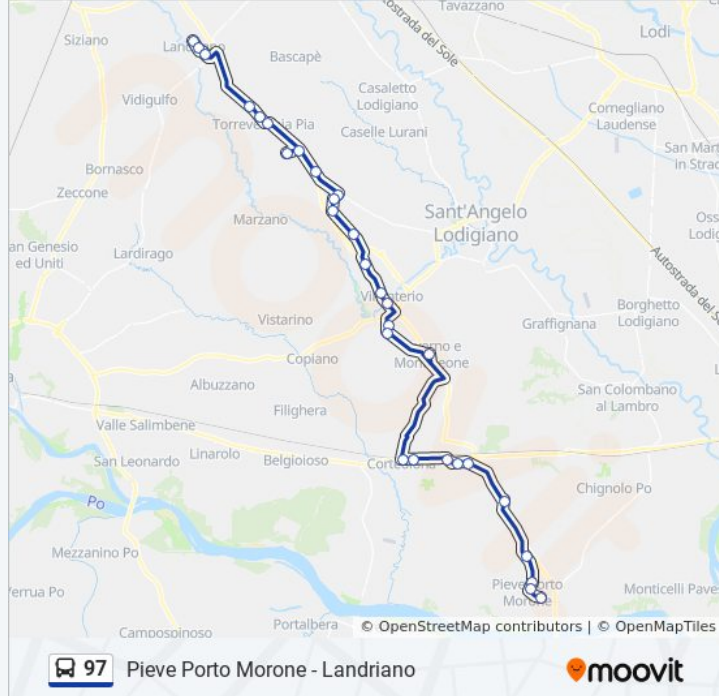

Fermate: 29

Durata del tragitto: 58 min

La linea in sintesi:

Valera Fr. - Vittorio Emanuele/Paolo VI

Valera Fr. - Vittorio Emanuele/Negri

Valera Fr. - Cascina Boscata - Sp412

Torrevecchia Pia - Vigonz. - Lomb./Sp412

Torrevecchia Pia - Vigonzone - Lombardia

Torrevecchia Pia - Roma/Del Popolo (Comu

Torrevecchia Pia - Molino/Latteria

Torrevecchia Pia - C.na Guzzafame Sp412

Landriano - Milano (Cimitero)

Landriano - Milano/S.Quirico

Landriano - S.Rocco - Milano/Don. Sangu

Direzione: Pieve P. Mor. - Marconi/Ponte Vecchio

29 fermate

[VISUALIZZA GLI ORARI DELLA LINEA](#)

Landriano - S.Rocco - Milano/Don. Sangu

Landriano - Milano/S.Quirico

Informazioni sulla linea bus 97

Direzione: Pieve P. Mor. - Marconi/Ponte Vecchio

Fermate: 29

Durata del tragitto: 56 min

La linea in sintesi:

Gerenzago - Moro/Inverno (Chiesa)

Inverno M. - Pavia/Roma (Chiesa)