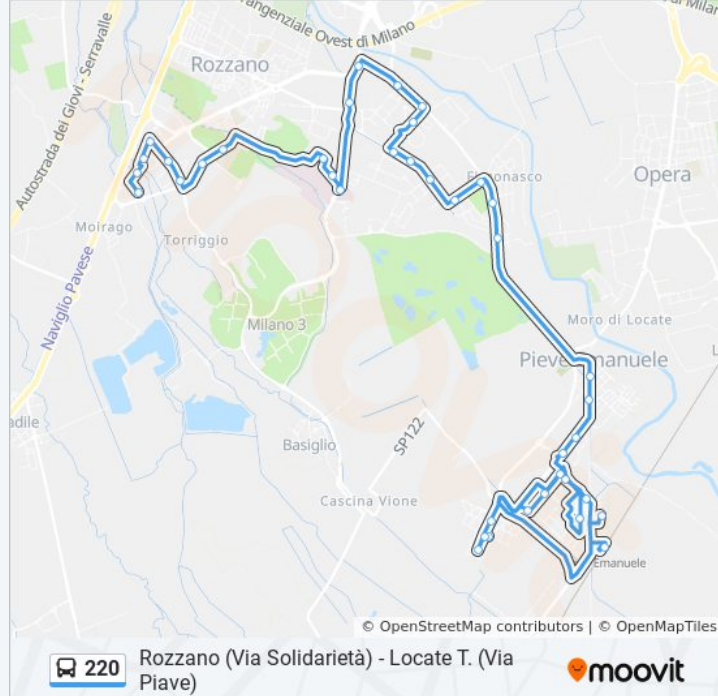

Via Delle Betulle Via Degli Aceri (Pieve E.)

Via Dei Pini Via Delle Betulle (Pieve E.)

Via Delle Rose Via Dei Tulipani (Pieve E.)

Q.re Delle Rose (Pieve E.)

Via Delle Rose Via Stelle Alpine (Pieve E.)

Q.re Delle Rose (Pieve E.)

### Direzione: Rozzano Via Solidarietà

35 fermate

[VISUALIZZA GLI ORARI DELLA LINEA](#)

Q.re Delle Rose (Pieve E.)

Via Delle Rose Via Dei Tulipani (Pieve E.)

Via Dei Pini Via Delle Betulle (Pieve E.)

Via Delle Betulle Via Degli Aceri (Pieve E.)