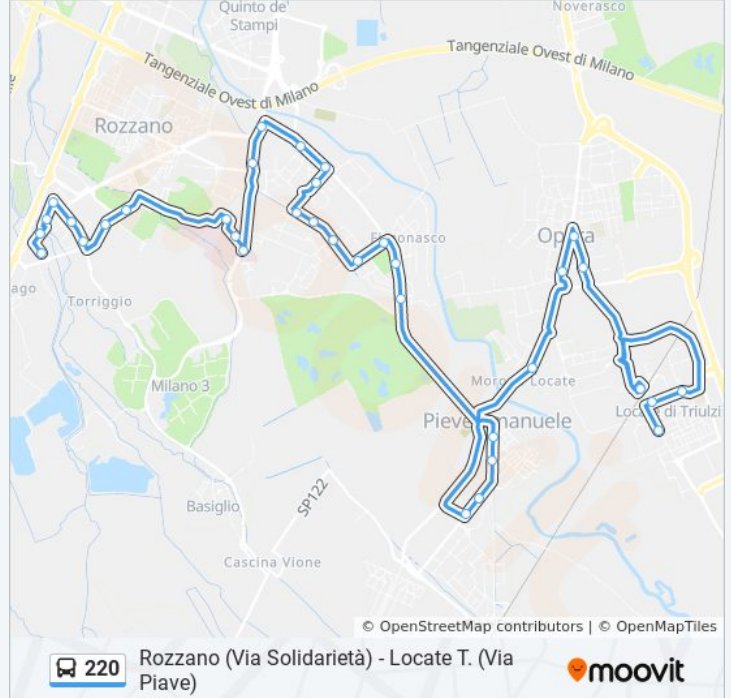

Usa Moovit per trovare le fermate della linea bus 220 più vicine a te e scoprire quando passerà il prossimo mezzo della linea bus 220

**Direzione: Locate T. (Via Piave)**

35 fermate

[VISUALIZZA GLI ORARI DELLA LINEA](#)

Via Solidarietà (Rozzano)  
Via Togliatti Via Turati (Rozzano)  
Via Rossellii Via Turati (Rozzano)  
Via Rosselli Via Matteotti (Rozzano)  
Via Matteotti Via Borgomaneri (Rozzano)  
Via 25 Aprile Via Cooperazione (Rozzano)  
Via Cooperazione Via G. Rossa (Rozzano)  
Via G. Rossa Via Cooperazione (Rozzano)  
S.P. C.na Perseghetto (Ospedale) (Rozzano)  
Via Manzoni (Ospedale) (Rozzano)  
Via Manzoni (Ospedale) (Rozzano)  
Via Grandi V.le Toscana (Rozzano)  
Via Grandi Via Buozzi (Rozzano)  
Via Buozzi Via Ariosto (Rozzano)  
Via Buozzi Via Alfieri (Rozzano)  
Via Alfieri P.za Berlinguer (Rozzano)  
Via Alfieri Via Marche (Pieve E.)  
Via Marche, 20 (Pieve E.)  
Via M.te Grappa (Pieve E.)  
Via Di Vittorio Via Menotti (Pieve E.)  
Via Buozzi Via Di Vittorio (Pieve E.)

**Orari della linea bus 220**

Orari di partenza verso Locate T. (Via Piave):

lunedì	06:10 - 20:10
martedì	06:10 - 20:10
mercoledì	06:10 - 20:10
giovedì	06:10 - 20:10
venerdì	06:10 - 20:10
sabato	06:10 - 20:10
domenica	06:15 - 20:15

**Informazioni sulla linea bus 220****Direzione:** Locate T. (Via Piave)**Fermate:** 35**Durata del tragitto:** 52 min**La linea in sintesi:**

Via Fizzonasco Via Kennedy (Pieve E.)  
 Via Fizzonasco Via Molise (Pieve E.)  
 Via Roma Via Del Popolo (Pieve E.)  
 Via Roma Via Viquarterio (Pieve E.)  
 Via Dei Pini Via Degli Olmi (Pieve E.)  
 Via Dei Pini Via Dei Platani (Pieve E.)  
 S. P. Vigentina Via Dosso Cavallino (Opera)  
 Via Diaz Via Mameli (Opera)  
 Via Diaz Via S. Francesco (Opera)  
 Via S. Francesco Via Romagna (Opera)  
 Stazione FS (Locate T.)  
 Via Don Milani Via Cadorna (Locate T.)  
 Via Cattaneo Via Roma (Locate T.)  
 Via Piave (Locate T.)