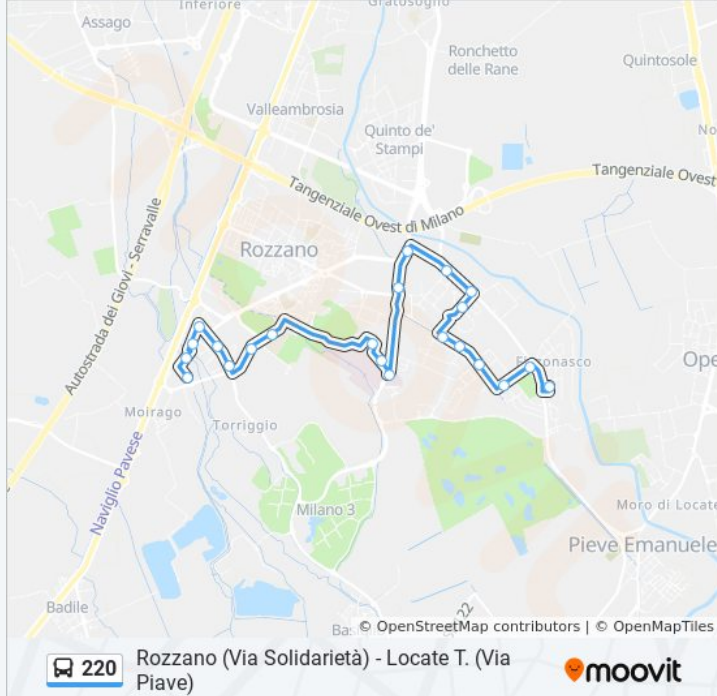

**Informazioni sulla linea bus 220****Direzione:** Locate T. (Via Piave)**Fermate:** 35**Durata del tragitto:** 52 min**La linea in sintesi:**

Via Fizzonasco Via Kennedy (Pieve E.)  
 Via Fizzonasco Via Molise (Pieve E.)  
 Via Roma Via Del Popolo (Pieve E.)  
 Via Roma Via Viquarterio (Pieve E.)  
 Via Dei Pini Via Degli Olmi (Pieve E.)  
 Via Dei Pini Via Dei Platani (Pieve E.)  
 S. P. Vigentina Via Dosso Cavallino (Opera)  
 Via Diaz Via Mameli (Opera)  
 Via Diaz Via S. Francesco (Opera)  
 Via S. Francesco Via Romagna (Opera)  
 Stazione FS (Locate T.)  
 Via Don Milani Via Cadorna (Locate T.)  
 Via Cattaneo Via Roma (Locate T.)  
 Via Piave (Locate T.)

### Informazioni sulla linea bus 220

**Direzione:** Pieve E. (Via Kennedy)

**Fermate:** 22

**Durata del tragitto:** 23 min

**La linea in sintesi:**

Via Alfieri P.za Berlinguer (Rozzano)  
 Via Alfieri Via Marche (Pieve E.)  
 Via Marche, 20 (Pieve E.)  
 Via M.te Grappa (Pieve E.)  
 Via Di Vittorio Via Menotti (Pieve E.)  
 Via Buozzi Via Di Vittorio (Pieve E.)  
 Via Kennedy (Pieve E.)

**Direzione: Pieve E. Qre Delle Rose**

39 fermate

[VISUALIZZA GLI ORARI DELLA LINEA](#)

Via Solidarietà (Rozzano)  
 Via Togliatti Via Turati (Rozzano)  
 Via Rossellii Via Turati (Rozzano)  
 Via Rosselli Via Matteotti (Rozzano)  
 Via Matteotti Via Borgomaneri (Rozzano)  
 Via 25 Aprile Via Cooperazione (Rozzano)  
 Via Cooperazione Via G. Rossa (Rozzano)  
 Via G. Rossa Via Cooperazione (Rozzano)  
 S.P. C.na Perseghetto (Ospedale) (Rozzano)  
 Via Manzoni (Ospedale) (Rozzano)  
 Via Manzoni (Ospedale) (Rozzano)  
 Via Grandi V.le Toscana (Rozzano)  
 Via Grandi Via Buozzi (Rozzano)  
 Via Buozzi Via Ariosto (Rozzano)  
 Via Buozzi Via Alfieri (Rozzano)  
 Via Alfieri P.za Berlinguer (Rozzano)  
 Via Alfieri Via Marche (Pieve E.)  
 Via Marche, 20 (Pieve E.)