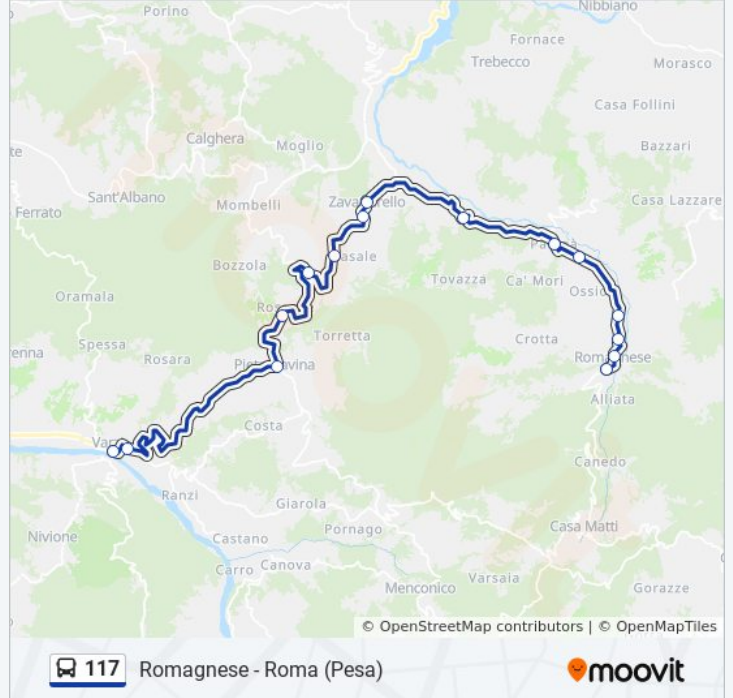

Usa Moovit per trovare le fermate della linea bus 117 più vicine a te e scoprire quando passerà il prossimo mezzo della linea bus 117

Direzione: Romagnese - Roma (Pesa)

15 fermate

[VISUALIZZA GLI ORARI DELLA LINEA](#)

Varzi - Della Fiera
Varzi - Mazza, 123
Varzi - Pietragavina - Sp186
Zavattarello - Rossone - Sp207
Zavattarello - Sp207 (Bivio Valverde)
Zavattarello - Crocilia - Sp207
Zavattarello - Vittorio Emanuele (Rsa)
Zavattarello - Vitt. Emanuele (Comune)
Zavattarello - Case Mercanti - Sp412r
Zavattarello - Panigà - Sp412r
Romagnese - Campolungo - Sp412r
Romagnese - Sp412r (Bivio Vallerina)
Romagnese - Sp412r (Bv Costaiola, Ossio)
Romagnese - Caselotti/La Costa
Romagnese - Roma (Pesa)

Orari della linea bus 117

Orari di partenza verso Romagnese - Roma (Pesa):

lunedì	05:28 - 15:30
martedì	05:28 - 15:30
mercoledì	05:28 - 15:30
giovedì	Non in Servizio
venerdì	Non in Servizio
sabato	Non in Servizio
domenica	Non in Servizio

Informazioni sulla linea bus 117

Direzione: Romagnese - Roma (Pesa)

Fermate: 15

Durata del tragitto: 42 min

La linea in sintesi:

Direzione: Varzi - Della Fiera

15 fermate

[VISUALIZZA GLI ORARI DELLA LINEA](#)