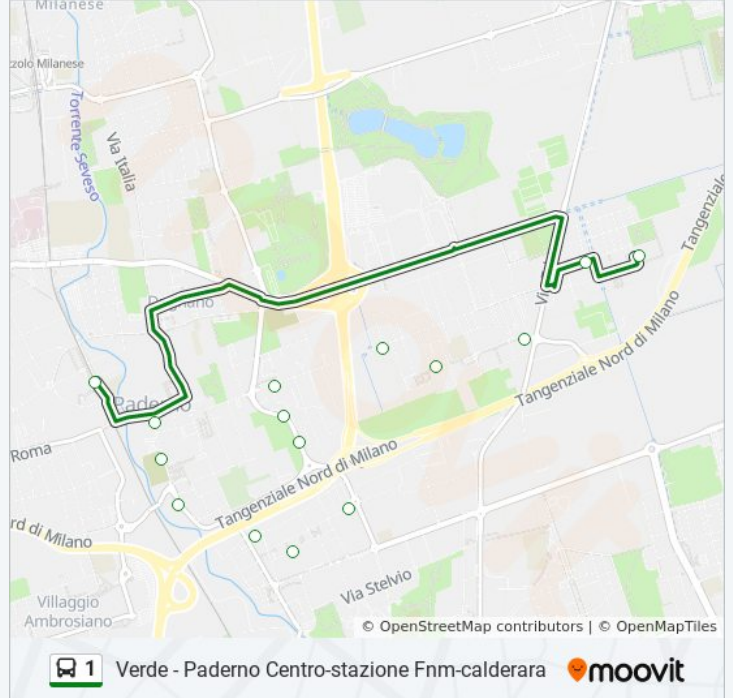

lunedì	Non in Servizio
martedì	07:05 - 07:15
mercoledì	07:05 - 07:15
giovedì	07:05 - 07:15
venerdì	07:05 - 07:15
sabato	Non in Servizio
domenica	Non in Servizio

Informazioni sulla linea bus 1

Direzione: Paderno Dugnano Calderara-
Sondrio/Varese (Enel 2555)

Fermate: 15

Durata del tragitto: 9 min

La linea in sintesi:

Direzione: Paderno Dugnano IV Novembre (Staz Fnm) (Sc. Elem. De Marchi)

22 fermate

[VISUALIZZA GLI ORARI DELLA LINEA](#)

Paderno Dugnano Calderara-Amendola Fr 39 (C.Tro Comm.)