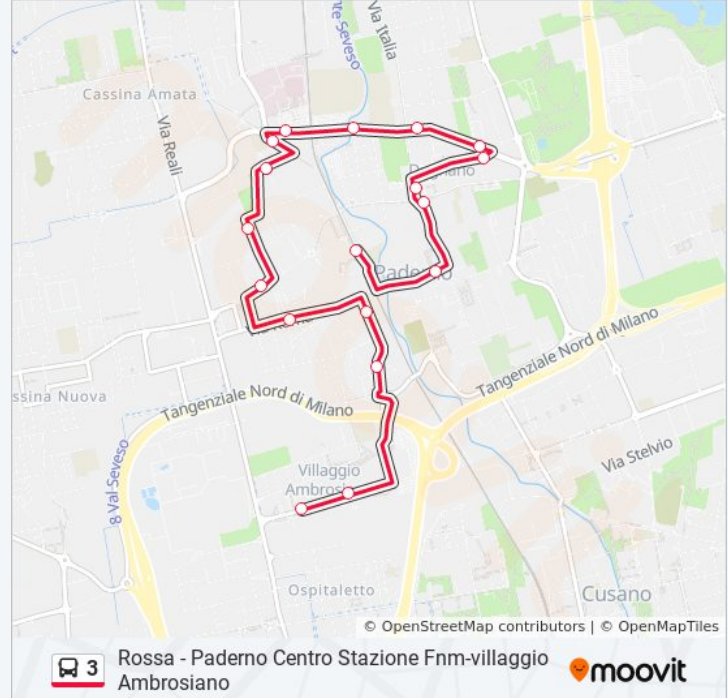

Paderno Dugnano Gramsci/Grandi (Municipio)

Paderno Dugnano Buozzi 14

Paderno Dugnano Toti 10 / Repubblica

Paderno Dugnano - Viale Della Repubblica Ang.  
Via 2 Giugno

Paderno Dugnano Della Repubblica/Italia

### Orari della linea bus 3

Orari di partenza verso Paderno Dugnano V.ggio  
Ambrosiano-Arg / Cuba (Enel 6217):

lunedì	Non in Servizio
martedì	07:10 - 19:30
mercoledì	07:10 - 19:30
giovedì	07:10 - 19:30
venerdì	07:10 - 19:30
sabato	Non in Servizio
domenica	Non in Servizio

### Informazioni sulla linea bus 3

**Direzione:** Paderno Dugnano V.ggio Ambrosiano-  
Arg / Cuba (Enel 6217)

**Fermate:** 18

**Durata del tragitto:** 16 min

**La linea in sintesi:**

Paderno Dugnano V.iggio Ambrosiano-Arg /  
Messico (Enel 4685)

Paderno Dugnano V.iggio Ambrosiano-Arg / Cuba  
(Enel 6217)

Orari, mappe e fermate della linea bus 3 disponibili in un PDF su [moovitapp.com](https://moovitapp.com). Usa [App Moovit](#) per ottenere tempi di attesa reali, orari di tutte le altre linee o indicazioni passo-passo per muoverti con i mezzi pubblici a Milano e Lombardia.