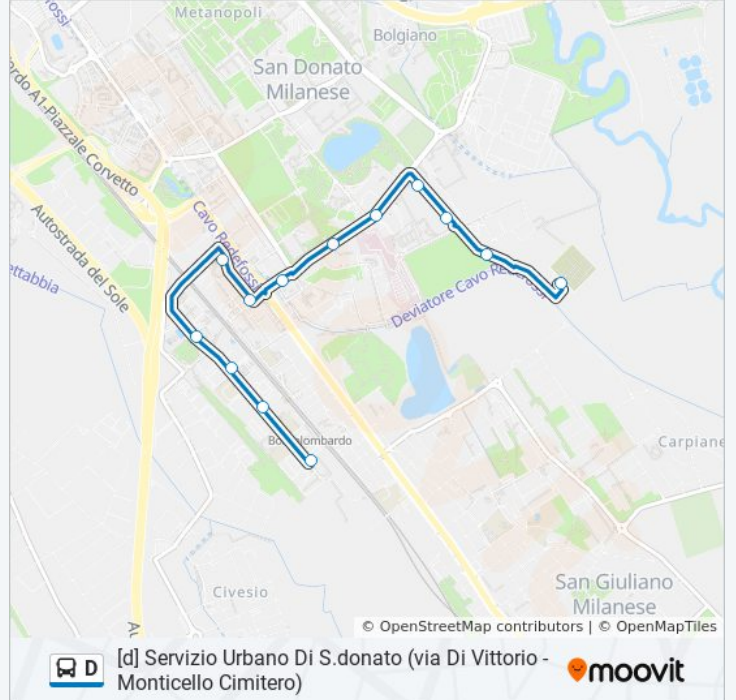

Usa Moovit per trovare le fermate della linea bus D più vicine a te e scoprire quando passerà il prossimo mezzo della linea bus D

Direzione: S.Donato Milanese Di Vittorio 104 (Sud)

12 fermate

[VISUALIZZA GLI ORARI DELLA LINEA](#)

- S.Donato Milanese Monticello (Cimitero)
- Via Monticello Strada Per Bolgiano (S. Donato)
- Via Monticello Via Leopardi (S. Donato)
- Via Monticello Via Maritano (S. Donato)
- Via Maritano Via Monticello (S. Donato)
- Via Europa (Ospedale) (S. Donato)
- Via Morandi Via Pascoli (S. Donato)
- P.za Tevere (S. Donato)
- Via Parri (S. Donato)
- Via Di Vittorio Nord (S. Donato)
- Via Di Vittorio Centro (Borgolombardo Fs) (S. Donato)
- Via Di Vittorio (S. Donato)

- Via Di Vittorio (S. Donato)
- Via Di Vittorio Centro (Borgolombardo Fs) (S. Donato)
- Via Di Vittorio Nord (S. Donato)
- Via Parri (S. Donato)
- San Donato Milanese Via Ticino /Parri
- S. Donato Milanese Tevere/Piave
- P.za Tevere (S. Donato)
- Via Morandi Via Pascoli (S. Donato)
- Via Europa (Ospedale) (S. Donato)
- Via Monticello Via Maritano (S. Donato)
- Via Monticello Via Leopardi (S. Donato)
- Via Monticello Strada Per Bolgiano (S. Donato)
- S. Donato Milanese Monticello (Cimitero)

Informazioni sulla linea bus D

Direzione: S. Donato Milanese Monticello (Cimitero)

Fermate: 13

Durata del tragitto: 15 min

La linea in sintesi:

Orari, mappe e fermate della linea bus D disponibili in un PDF su moovitapp.com. Usa [App Moovit](#) per ottenere tempi di attesa reali, orari di tutte le altre linee o indicazioni passo-passo per muoverti con i mezzi pubblici a Milano e Lombardia.