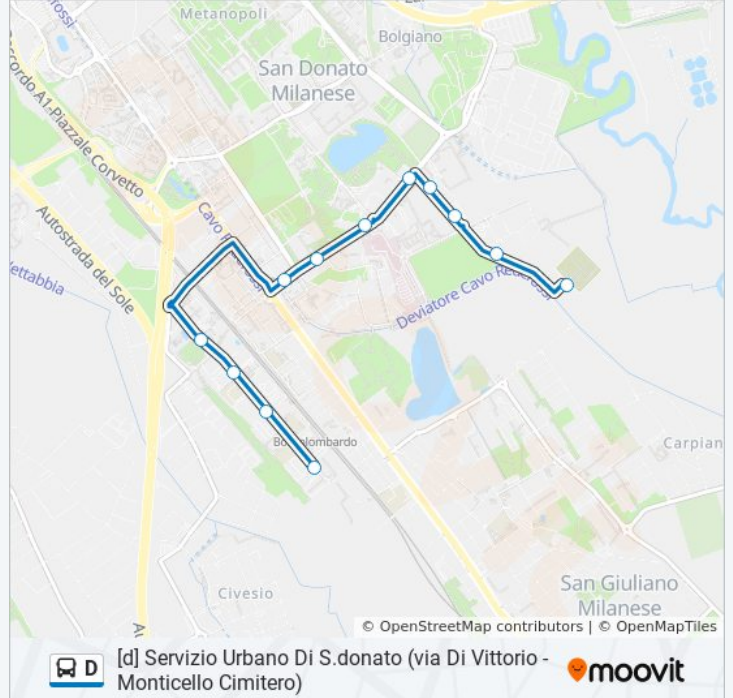

Usa Moovit per trovare le fermate della linea bus D più vicine a te e scoprire quando passerà il prossimo mezzo della linea bus D

Direzione: S.Donato Milanese Di Vittorio 104 (Sud)

12 fermate

[VISUALIZZA GLI ORARI DELLA LINEA](#)

- S.Donato Milanese Monticello (Cimitero)
- Via Monticello Strada Per Bolgiano (S. Donato)
- Via Monticello Via Leopardi (S. Donato)
- Via Monticello Via Maritano (S. Donato)
- Via Maritano Via Monticello (S. Donato)
- Via Europa (Ospedale) (S. Donato)
- Via Morandi Via Pascoli (S. Donato)
- P.za Tevere (S. Donato)
- Via Parri (S. Donato)
- Via Di Vittorio Nord (S. Donato)
- Via Di Vittorio Centro (Borgolombardo Fs) (S. Donato)
- Via Di Vittorio (S. Donato)

Informazioni sulla linea bus D

Direzione: S.Donato Milanese Di Vittorio 104 (Sud)

Fermate: 12

Durata del tragitto: 15 min

La linea in sintesi:

Direzione: S. Donato Milanese Monticello (Cimitero)

13 fermate

[VISUALIZZA GLI ORARI DELLA LINEA](#)

- Via Di Vittorio (S. Donato)
- Via Di Vittorio Centro (Borgolombardo Fs) (S. Donato)
- Via Di Vittorio Nord (S. Donato)
- Via Parri (S. Donato)
- San Donato Milanese Via Ticino /Parri
- S. Donato Milanese Tevere/Piave
- P.za Tevere (S. Donato)
- Via Morandi Via Pascoli (S. Donato)
- Via Europa (Ospedale) (S. Donato)
- Via Monticello Via Maritano (S. Donato)
- Via Monticello Via Leopardi (S. Donato)
- Via Monticello Strada Per Bolgiano (S. Donato)
- S. Donato Milanese Monticello (Cimitero)