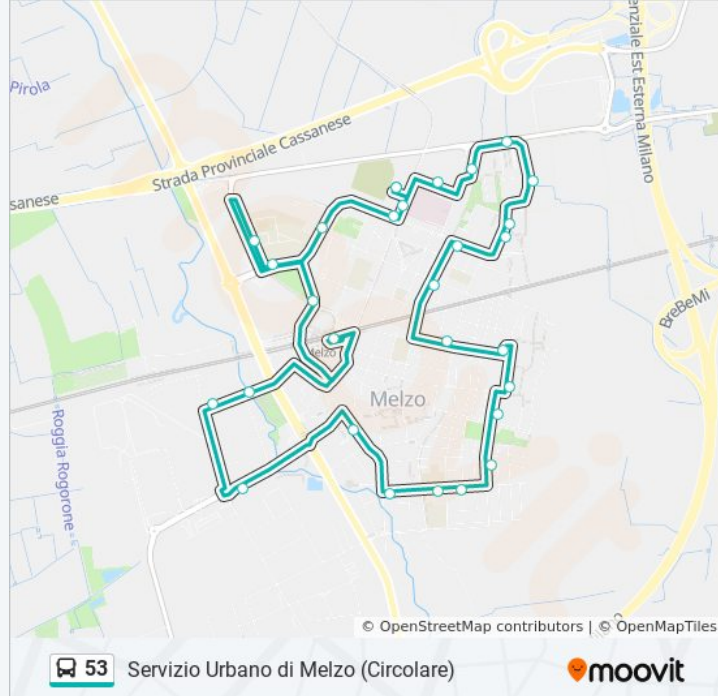

53

Melzo Cimitero (Gavazzi)

[Visualizza In Una Pagina Web](#)

La linea bus 53 Melzo Cimitero (Gavazzi) ha una destinazione. Durante la settimana è operativa:

(1) Melzo Cimitero (Gavazzi): 09:40 - 14:10

Usa Moovit per trovare le fermate della linea bus 53 più vicine a te e scoprire quando passerà il prossimo mezzo della linea bus 53

Orari della linea bus 53

Orari di partenza verso Melzo Cimitero (Gavazzi):

lunedì	09:40 - 11:40
martedì	09:40 - 14:10
mercoledì	09:40 - 14:10
giovedì	09:40 - 14:10
venerdì	09:40 - 14:10
sabato	Non in Servizio
domenica	Non in Servizio

Informazioni sulla linea bus 53

Direzione: Melzo Cimitero (Gavazzi)

Fermate: 25

Durata del tragitto: 20 min

La linea in sintesi:

Melzo Moro/Quattro Vie

Melzo Moro, 48

Melzo Maffia (Ospedale)

Melzo Cimitero (Gavazzi)

Orari, mappe e fermate della linea bus 53 disponibili in un PDF su moovitapp.com. Usa [App Moovit](#) per ottenere tempi di attesa reali, orari di tutte le altre linee o indicazioni passo-passo per muoverti con i mezzi pubblici a Milano e Lombardia.