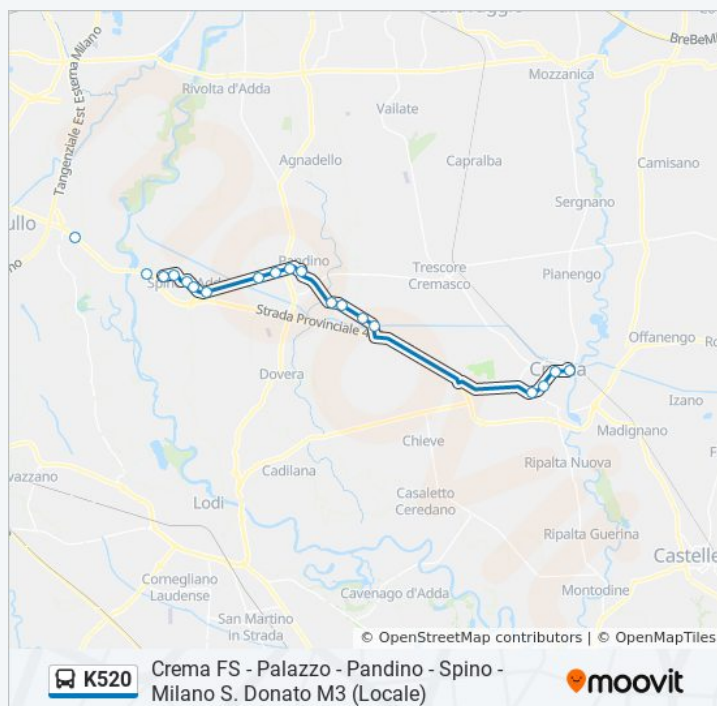

## Informazioni sulla linea bus K520

**Direzione:** Crema FS - M.ri Libertà

**Fermate:** 25

**Durata del tragitto:** 35 min

**La linea in sintesi:**