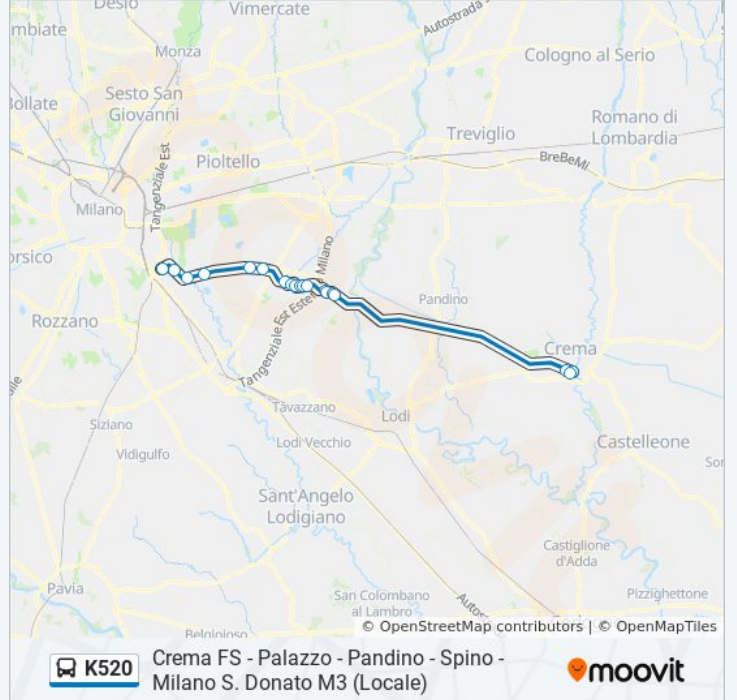

Usa Moovit per trovare le fermate della linea bus K520 più vicine a te e scoprire quando passerà il prossimo mezzo della linea bus K520

**Direzione: Crema Del Macello 19**

19 fermate

[VISUALIZZA GLI ORARI DELLA LINEA](#)

Zelo Buon Persico Dante/Cardazzi

Zelo Buon Persico Dante/Treves

Zelo Buon Persico Dante/Berlinguer

Crema Libero Comune (Ospedale)

Crema Istituto Sraffa (Piazzale)

**Orari della linea bus K520**

Orari di partenza verso Crema Del Macello 19:

**Direzione: Crema Del Macello/Croce Rossa**

3 fermate

[VISUALIZZA GLI ORARI DELLA LINEA](#)

Spino D'Adda Milano/Dell'Industria

Crema Libero Comune (Ospedale)

Crema Del Macello/Croce Rossa

### Informazioni sulla linea bus K520

**Direzione:** Crema Del Macello/Croce Rossa

**Fermate:** 3

**Durata del tragitto:** 20 min

**La linea in sintesi:**