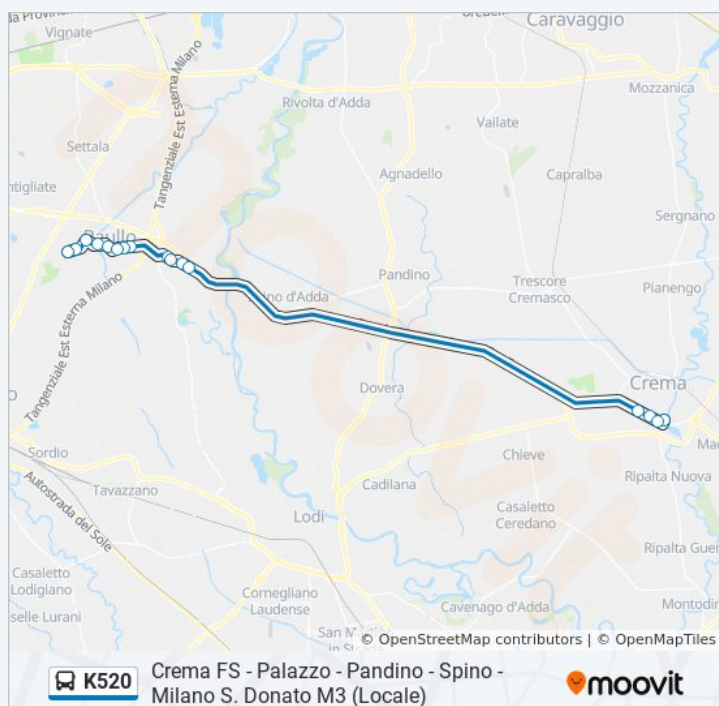

## Direzione: Tribiano Diaz

16 fermate

[VISUALIZZA GLI ORARI DELLA LINEA](#)

Crema Del Macello/Croce Rossa  
Crema Istituto Sraffa (Piazzale)  
Crema Libero Comune (Ospedale - Itis)  
Crema Libero Comune/Capergnanica  
Zelo Buon Persico Dante/Morandi  
Zelo Buon Persico Dante, 80  
Zelo Buon Persico Dante/Manzoni  
Zelo Buon Persico Dante/Miglioli  
Paullo Vecchia Paullese (Cimitero)  
Paullo Pasubio/I° Maggio  
Paullo Marconi/Dante  
Paullo Libertà/Mazzini  
Paullo Milano/Togliatti  
Mediglia Vecchia Paullese (P.Te Muzza)  
Tribiano Edison/Volta  
Tribiano Diaz

## Informazioni sulla linea bus K520

**Direzione:** Tribiano Diaz

**Fermate:** 16

**Durata del tragitto:** 45 min

**La linea in sintesi:**

Orari, mappe e fermate della linea bus K520 disponibili in un PDF su [moovitapp.com](https://moovitapp.com). Usa [App Moovit](#) per ottenere tempi di attesa reali, orari di tutte le altre linee o indicazioni passo-passo per muoverti con i mezzi pubblici a Milano e Lombardia.