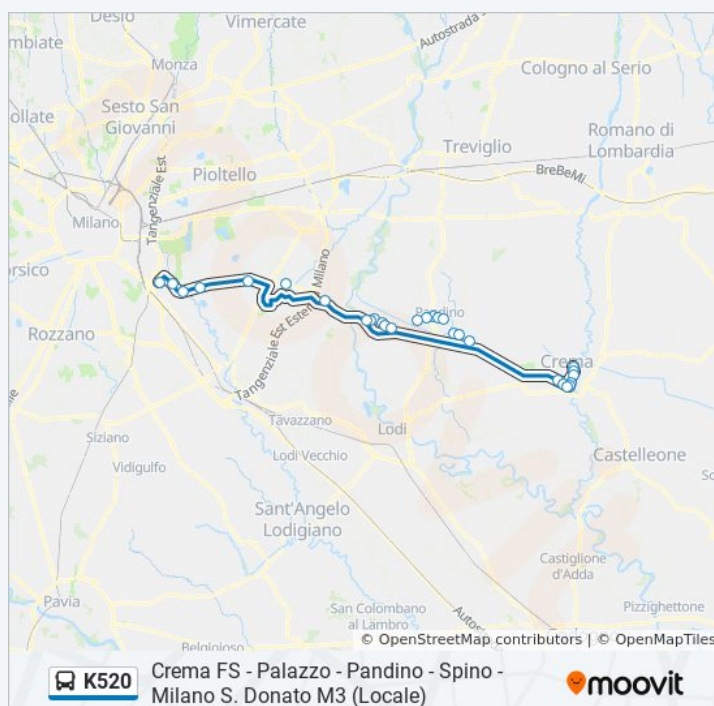

## Orari della linea bus K520

Orari di partenza verso Milano S.Donato M3:

lunedì	13:15 - 17:10
martedì	13:15 - 17:10
mercoledì	Non in Servizio
giovedì	Non in Servizio
venerdì	Non in Servizio
sabato	Non in Servizio
domenica	Non in Servizio

## Informazioni sulla linea bus K520

**Direzione:** Milano S.Donato M3

**Fermate:** 29

**Durata del tragitto:** 65 min

**La linea in sintesi:**