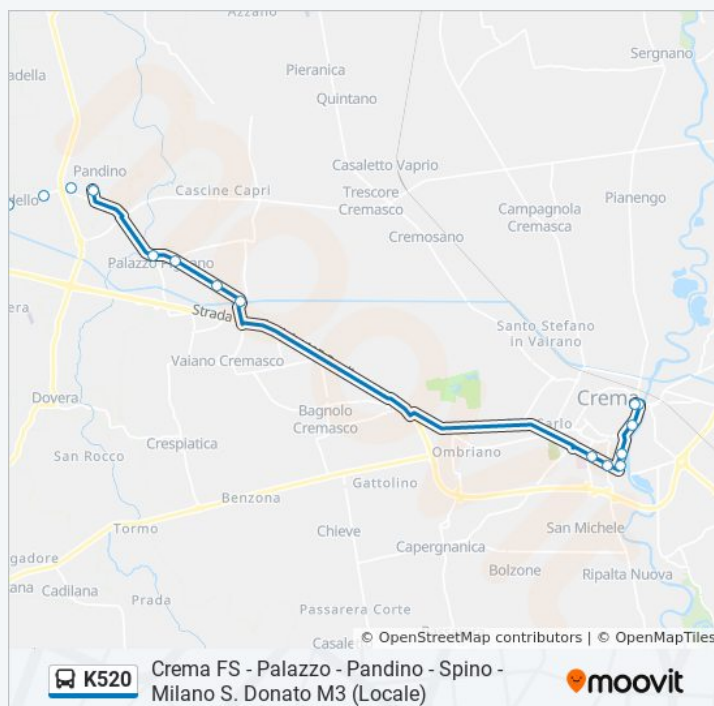

Crema Libero Comune (Ospedale)

Crema Istituto Sraffa (Piazzale)

Crema Del Macello, 19

Crema Viviani

Crema IV Novembre/Bombelli

Crema Delle Rimembranze

Crema Delle Rimembranze

## Informazioni sulla linea bus K520

**Direzione:** Crema Delle Rimembranze

**Fermate:** 24

**Durata del tragitto:** 50 min

**La linea in sintesi:**