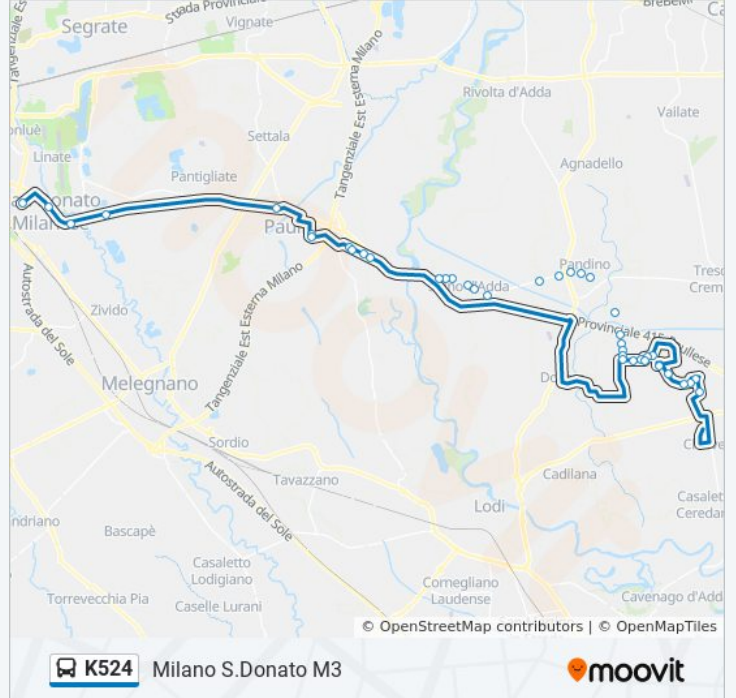

Spino D'Adda Pandino/Italia

Spino D'Adda M.ri Liberazione/Stradivari

Spino D'Adda Roma/Casati

Spino D'Adda Milano/Quaini (C.Sport)

Spino D'Adda Milano (Zona Industriale)

Spino D'Adda Milano/Dell'Industria

Zelo Buon Persico Dante/Morandi

Zelo Buon Persico Dante, 80

Zelo Buon Persico Dante/Manzoni

Zelo Buon Persico Dante/Miglioli

Paullo Vecchia Pallese (Cimitero)

Paullo S.M. Mazzarello/Carducci

Settala Sp415 - Km 10 (Zona Commerciale)

Peschiera Borromeo Sp415 Pallese/Liberazione

San Donato Milanese SP 415 Pallese /Maritano

San Donato Milanese SP 415 Pallese /Paullo

Milano San Donato M3 Est

Orari, mappe e fermate della linea bus K524 disponibili in un PDF su moovitapp.com. Usa [App Moovit](#) per ottenere tempi di attesa reali, orari di tutte le altre linee o indicazioni passo-passo per muoverti con i mezzi pubblici a Milano e Lombardia.