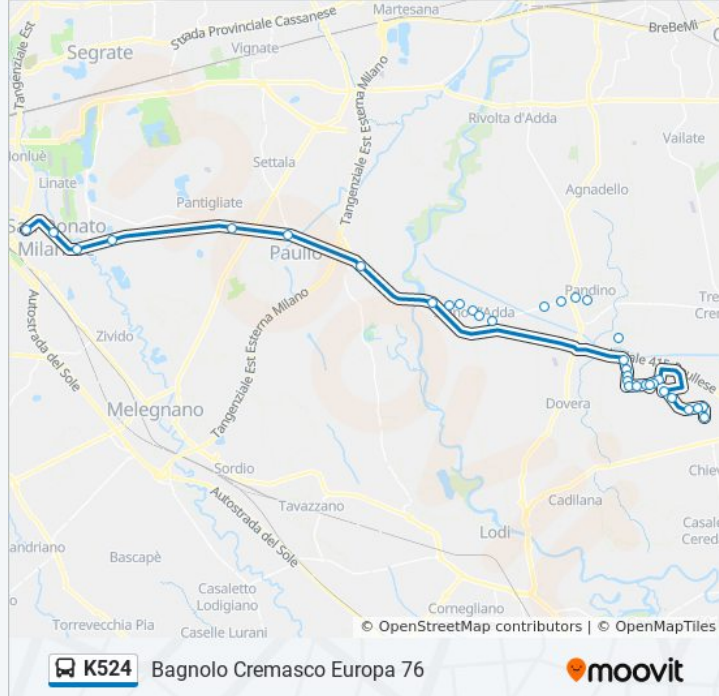

Usa Moovit per trovare le fermate della linea bus K524 più vicine a te e scoprire quando passerà il prossimo mezzo della linea bus K524

Direzione: Bagnolo Cremasco Europa 76

34 fermate

[VISUALIZZA GLI ORARI DELLA LINEA](#)

Informazioni sulla linea bus K524**Direzione:** Bagnolo Cremasco Europa 76**Fermate:** 34**Durata del tragitto:** 55 min**La linea in sintesi:**

Monte Cremasco Santi Nazario E Celso

Monte Cremasco Roma/Verdi

Monte Cremasco De Gasperi (Cimitero)

Vaiano Cremasco Mazzini/Popieluszko

Vaiano Cremasco Lodigiani, 3

Vaiano Cremasco Gramsci/Lelia

Vaiano Cremasco Cavour/Manara

Vaiano Cremasco Milano/I Maggio

Vaiano Cremasco Liberazione (Cimitero)

Vaiano Cremasco Bagnolo/Moro

Bagnolo Cremasco Visconti, 13

Bagnolo Cremasco Marconi/Geroldi

Bagnolo Cremasco Marconi, 46

Bagnolo Cremasco Europa, 76

Direzione: Chieve Moro/Indipendenza

31 fermate

[VISUALIZZA GLI ORARI DELLA LINEA](#)