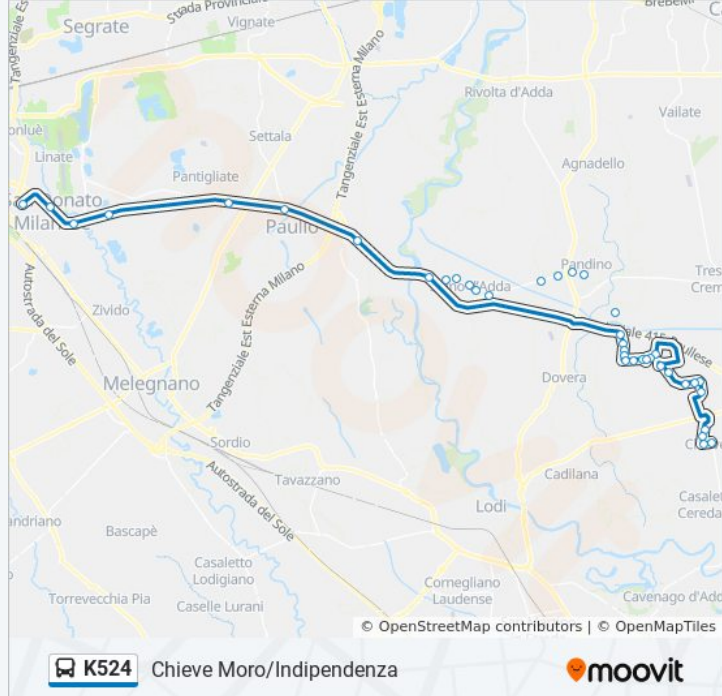

Informazioni sulla linea bus K524

Direzione: Chieve Moro/Indipendenza

Fermate: 31

Durata del tragitto: 66 min

La linea in sintesi:

Monte Cremasco De Gasperi (Cimitero)

Vaiano Cremasco Mazzini/Popieluszko

Vaiano Cremasco Lodigiani, 3

Bagnolo Cremasco Marconi, 46

Bagnolo Cremasco Europa, 76

Chieve S. Rocco, 73

Chieve S. Rocco, 41

Chieve Moro/Roma

Chieve Moro/Indipendenza

Direzione: Milano S.Donato M3

39 fermate