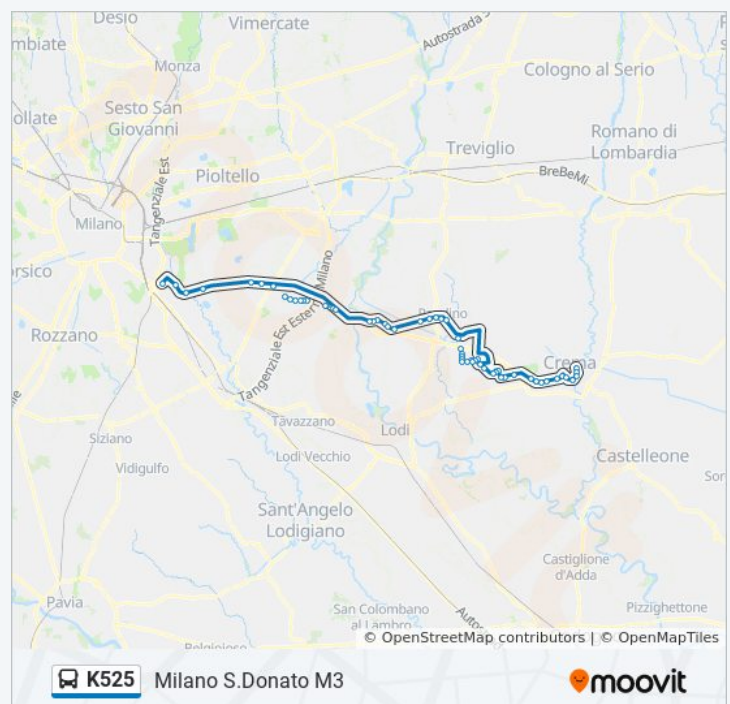

Orari della linea bus K525

Orari di partenza verso Milano S.Donato M3:

lunedì	04:50 - 20:45
martedì	04:50 - 20:45
mercoledì	04:50 - 20:45
giovedì	04:50 - 20:45
venerdì	04:50 - 20:45
sabato	05:15 - 17:35
domenica	06:00 - 18:15

Informazioni sulla linea bus K525

Direzione: Milano S.Donato M3

Fermate: 58

Durata del tragitto: 75 min

La linea in sintesi:

Monte Cremasco Roma, 6

Monte Cremasco Santi Nazario E Celso

Monte Cremasco Sp36 Garibaldi/Repubblica