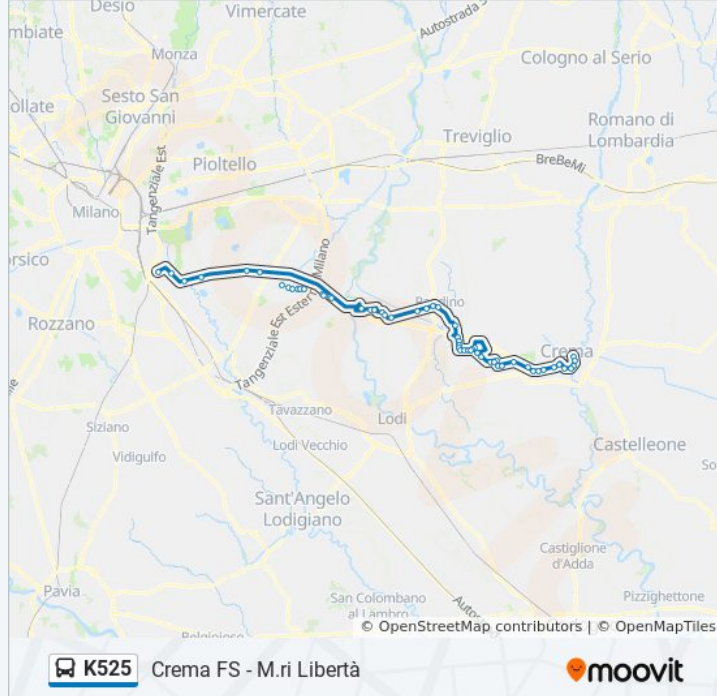

Vaiano Cremasco Milano/I Maggio

Vaiano Cremasco Liberazione (Cimitero)

Vaiano Cremasco Bagnolo/Moro

Bagnolo Cremasco Visconti, 13

Bagnolo Cremasco Marconi/Geroldi

Bagnolo Cremasco Marconi, 46

Bagnolo Cremasco Europa, 76

Crema Crispi (Parco Campo Marte)

Crema IV Novembre (Velodromo)
Crema IV Novembre/Bombelli
Crema Delle Rimembranze
Crema - Stazione FS

Direzione: Milano S.Donato M3

58 fermate

[VISUALIZZA GLI ORARI DELLA LINEA](#)

Spino D'Adda Pandino/Italia

Spino D'Adda M.ri Liberazione/Stradivari

Spino D'Adda Roma/Casati

Spino D'Adda Milano/Quaini (C.Sport)

Spino D'Adda Milano (Zona Industriale)

Spino D'Adda Milano/Dell'Industria

Zelo Buon Persico Dante/Morandi