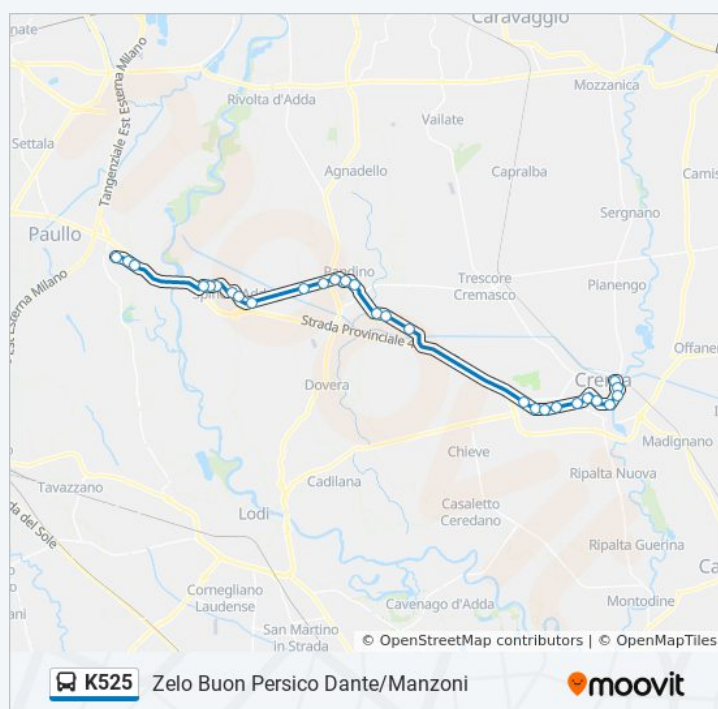

Spino D'Adda Milano/Dell'Industria

Zelo Buon Persico Dante/Morandi

Zelo Buon Persico Dante, 80

Zelo Buon Persico Dante/Manzoni

giovedì 05:10

venerdì 05:10

sabato Non in Servizio

domenica Non in Servizio

Informazioni sulla linea bus K525

Direzione: Zelo Buon Persico Dante/Manzoni

Fermate: 28

Durata del tragitto: 45 min

La linea in sintesi:

Orari, mappe e fermate della linea bus K525 disponibili in un PDF su moovitapp.com. Usa [App Moovit](#) per ottenere tempi di attesa reali, orari di tutte le altre linee o indicazioni passo-passo per muoverti con i mezzi pubblici a Milano e Lombardia.