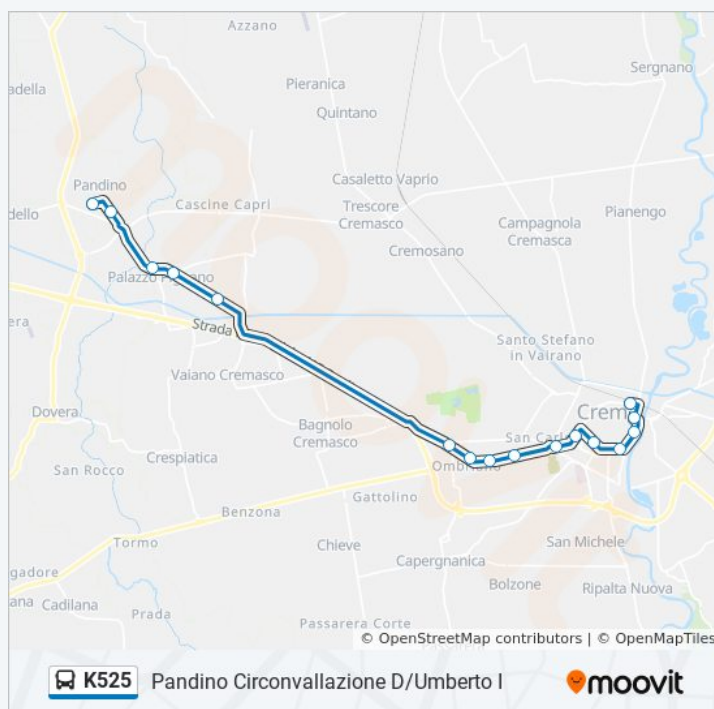

San Donato Milanese SP 415 Pallese /Paullo

Milano San Donato M3 Est

Direzione: Pandino Circonvallazione D/Umberto I

16 fermate

[VISUALIZZA GLI ORARI DELLA LINEA](#)

Crema - Stazione FS
Crema Delle Rimembranze
Crema IV Novembre/Bombelli
Crema IV Novembre (Velodromo)
Crema Crispi/Campo Di Marte
Crema Partigiani D'Italia/Mercato
Crema De Gasperi, 76
Crema Europa (Q.Re Sabbioni)
Crema Europa/Martini
Crema Pandino N. 4
Crema Pandino/Milano
Vaiano Cremasco Sp90 Crema (Sis.Ter)
Palazzo Pignano Sp90 Crema/De Gasperi
Palazzo Pignano Roma/Turna
Pandino Garibaldi/Mazzolari
Pandino Circonvallazione D/Umberto I

Informazioni sulla linea bus K525

Direzione: Pandino Circonvallazione D/Umberto I

Fermate: 16

Durata del tragitto: 26 min

La linea in sintesi:

Direzione: Zelo Buon Persico Dante/Manzoni

28 fermate

[VISUALIZZA GLI ORARI DELLA LINEA](#)