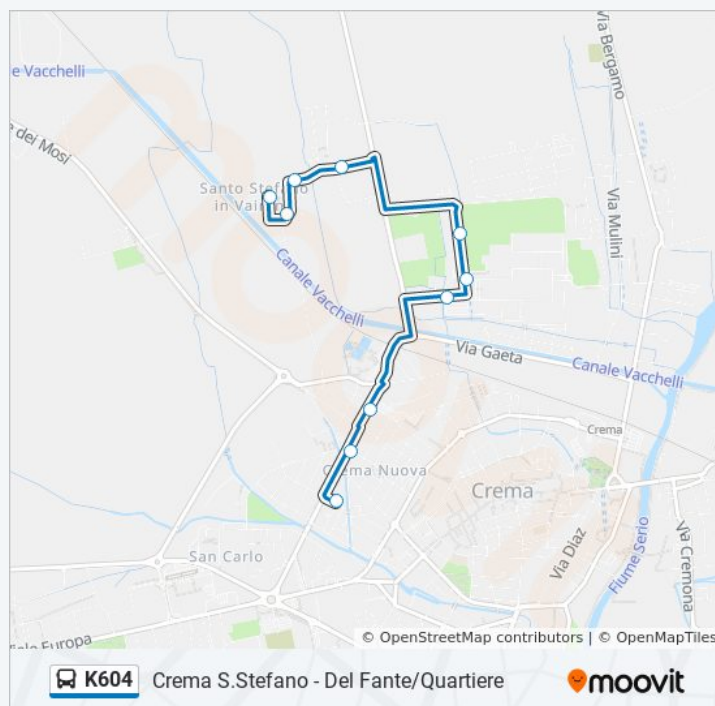

## Direzione: Crema S.Stefano - Del Fante/Quartiere

10 fermate

[VISUALIZZA GLI ORARI DELLA LINEA](#)

Crema Curtatone E Montanara  
Crema Indipendenza/Ginelli  
Crema Indipendenza/Boldori  
Crema Bramante/Dell'Industria  
Crema Bramante (Università)  
Crema Bramante/Ragazzi Del '99  
Crema S.Stefano - Brunelli/Crocicchio  
Crema S.Stefano - Crocicchio/Del Fante  
Crema S.Stefano - Del Fante/Quartiere  
Crema S.Stefano - Del Fante/Quartiere

## Orari della linea bus K604

Orari di partenza verso Crema S.Stefano - Del Fante/Quartiere:

lunedì	12:30
martedì	12:30
mercoledì	Non in Servizio
giovedì	Non in Servizio
venerdì	Non in Servizio
sabato	Non in Servizio
domenica	Non in Servizio

## Informazioni sulla linea bus K604

**Direzione:** Crema S.Stefano - Del Fante/Quartiere

**Fermate:** 10

**Durata del tragitto:** 18 min

**La linea in sintesi:**