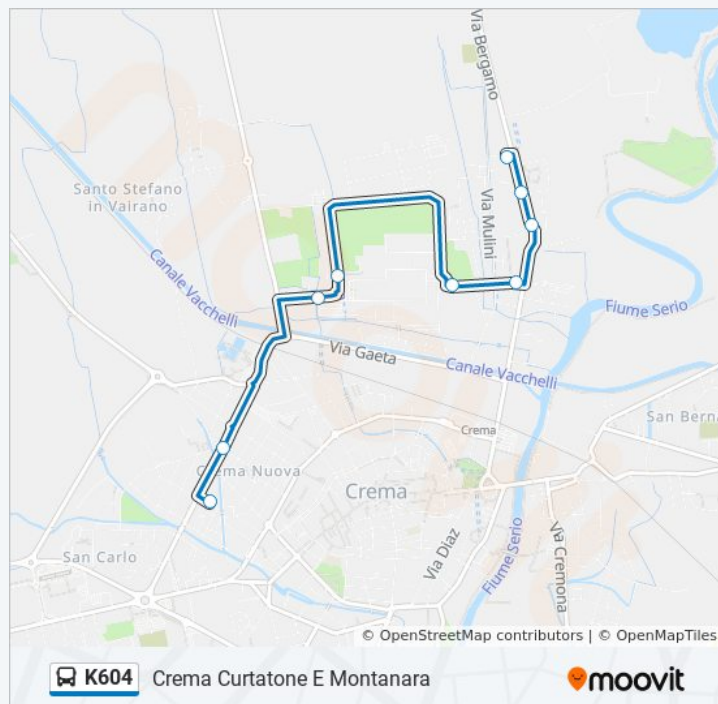

**Informazioni sulla linea bus K604****Direzione:** Crema Curtatone E Montanara**Fermate:** 32**Durata del tragitto:** 55 min**La linea in sintesi:**

Crema Bramante/S.Maria Croce

Crema Bramante/Olivetti

## Direzione: Crema Curtatone E Montanara

9 fermate

[VISUALIZZA GLI ORARI DELLA LINEA](#)

Crema Galli/Bergamo  
Crema Bergamo  
Crema Bergamo/Battaglio  
Crema Bramante/S.Maria Croce  
Crema Bramante/Olivetti  
Crema Bramante (Università)  
Crema Bramante/Dell'Industria  
Crema Indipendenza/Treviglio  
Crema Curtatone E Montanara

## Orari della linea bus K604

Orari di partenza verso Crema Curtatone E Montanara:

lunedì	15:45
martedì	15:45
mercoledì	Non in Servizio
giovedì	Non in Servizio
venerdì	Non in Servizio
sabato	Non in Servizio
domenica	Non in Servizio

## Informazioni sulla linea bus K604

**Direzione:** Crema Curtatone E Montanara

**Fermate:** 9

**Durata del tragitto:** 12 min

**La linea in sintesi:**