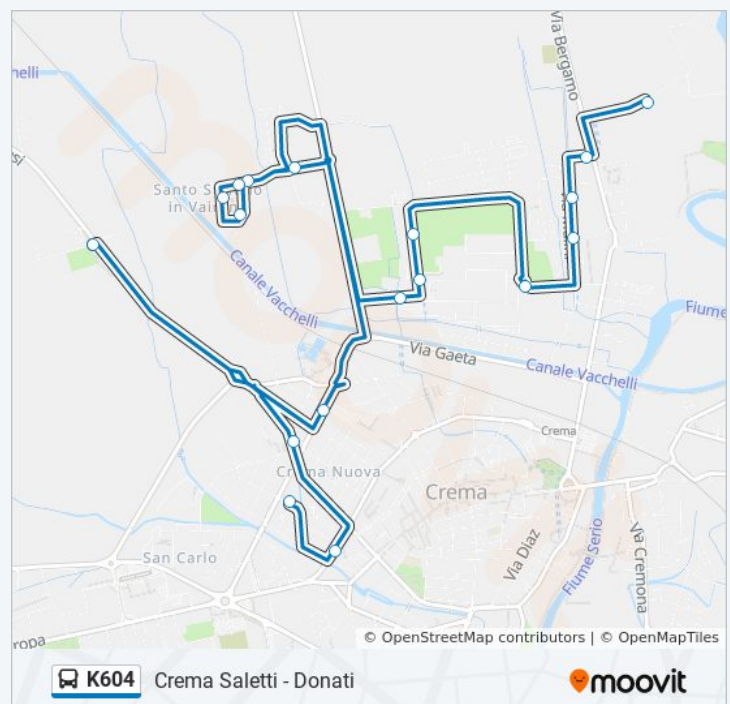

## Informazioni sulla linea bus K604

**Direzione:** Crema S.Stefano - Del Fante/Quartiere

**Fermate:** 10

**Durata del tragitto:** 18 min

**La linea in sintesi:**

## Direzione: Crema Saletti - Donati

18 fermate

[VISUALIZZA GLI ORARI DELLA LINEA](#)

Crema Curtatone E Montanara  
Crema Partigiani D'Italia/Mercato  
Crema Treviglio/Bragutti  
Crema Dei Mosi  
Crema Indipendenza/Boldori  
Crema S.Stefano - Brunelli/Crocicchio  
Crema S.Stefano - Crocicchio/Del Fante  
Crema S.Stefano - Del Fante/Quartiere  
Crema S.Stefano - Del Fante/Quartiere  
Crema S.Stefano - Crocicchio/Urbana  
Crema Bramante/Dell'Industria  
Crema Bramante (Università)  
Crema Bramante/Ragazzi Del '99  
Crema Bramante/Olivetti  
Crema Mulini/Battaglio  
Crema Mulini  
Crema Galli/Bergamo  
Crema Saletti - Donati

## Orari della linea bus K604

Orari di partenza verso Crema Saletti - Donati:

lunedì	16:10
martedì	16:10
mercoledì	Non in Servizio
giovedì	Non in Servizio
venerdì	Non in Servizio
sabato	Non in Servizio
domenica	Non in Servizio

## Informazioni sulla linea bus K604

**Direzione:** Crema Saletti - Donati

**Fermate:** 18

**Durata del tragitto:** 50 min

**La linea in sintesi:**

**Direzione: Crema Valsecchi (Palestra Castelnuovo)**

28 fermate