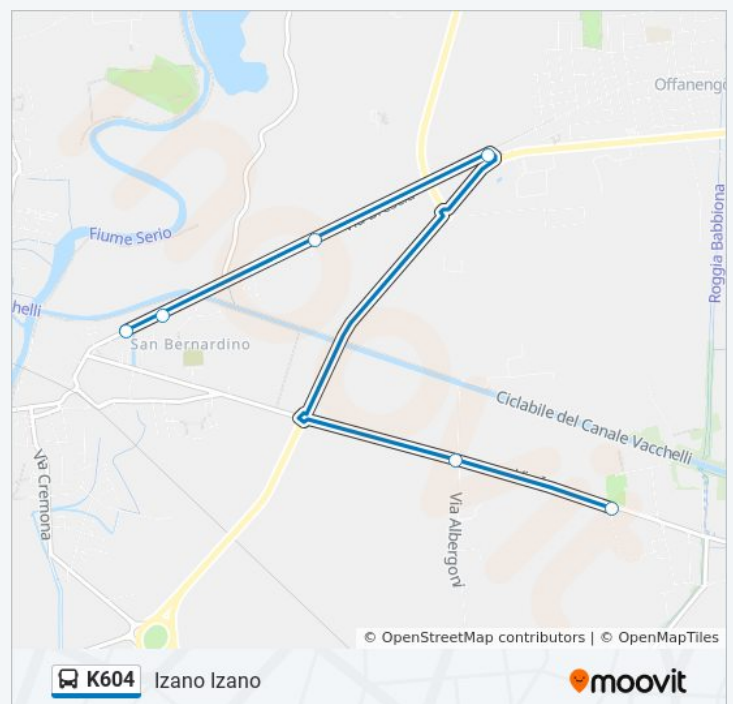

**Informazioni sulla linea bus K604**

**Direzione:** Crema Valsecchi (Palestra Castelnuovo)

**Fermate:** 28

**Durata del tragitto:** 45 min

**La linea in sintesi:**

**Direzione: Izano Izano**

6 fermate

[VISUALIZZA GLI ORARI DELLA LINEA](#)

### Orari della linea bus K604

Orari di partenza verso Izano Izano:

lunedì	15:30
martedì	15:30
mercoledì	Non in Servizio
giovedì	Non in Servizio
venerdì	Non in Servizio
sabato	Non in Servizio
domenica	Non in Servizio

### Informazioni sulla linea bus K604

**Direzione:** Izano Izano

**Fermate:** 6

**Durata del tragitto:** 15 min

**La linea in sintesi:**

Orari, mappe e fermate della linea bus K604 disponibili in un PDF su [moovitapp.com](https://moovitapp.com). Usa [App Moovit](#) per ottenere tempi di attesa reali, orari di tutte le altre linee o indicazioni passo-passo per muoverti con i mezzi pubblici a Milano e Lombardia.