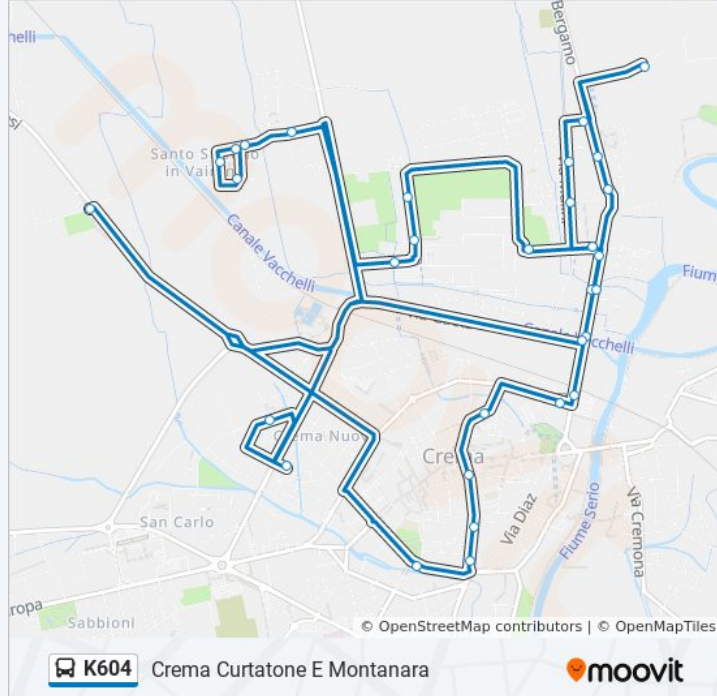

**Informazioni sulla linea bus K604****Direzione:** Crema Curtatone E Montanara**Fermate:** 32**Durata del tragitto:** 55 min**La linea in sintesi:**

Crema Bramante/S.Maria Croce

Crema Bramante/Olivetti

Crema Bramante/Ragazzi Del '99

Crema Bramante (Università)

Crema Bramante/Dell'Industria

Crema S.Stefano - Brunelli/Crocicchio

Crema S.Stefano - Crocicchio/Del Fante

Crema S.Stefano - Del Fante/Quartiere

Crema S.Stefano - Del Fante/Quartiere

Crema S.Stefano - Crocicchio/Urbana

Crema Braguti/Solera Sud

Crema Curtatone E Montanara

## Direzione: Crema Curtatone E Montanara

9 fermate

[VISUALIZZA GLI ORARI DELLA LINEA](#)

Crema Galli/Bergamo  
Crema Bergamo  
Crema Bergamo/Battaglio  
Crema Bramante/S.Maria Croce  
Crema Bramante/Olivetti  
Crema Bramante (Università)  
Crema Bramante/Dell'Industria  
Crema Indipendenza/Treviglio  
Crema Curtatone E Montanara