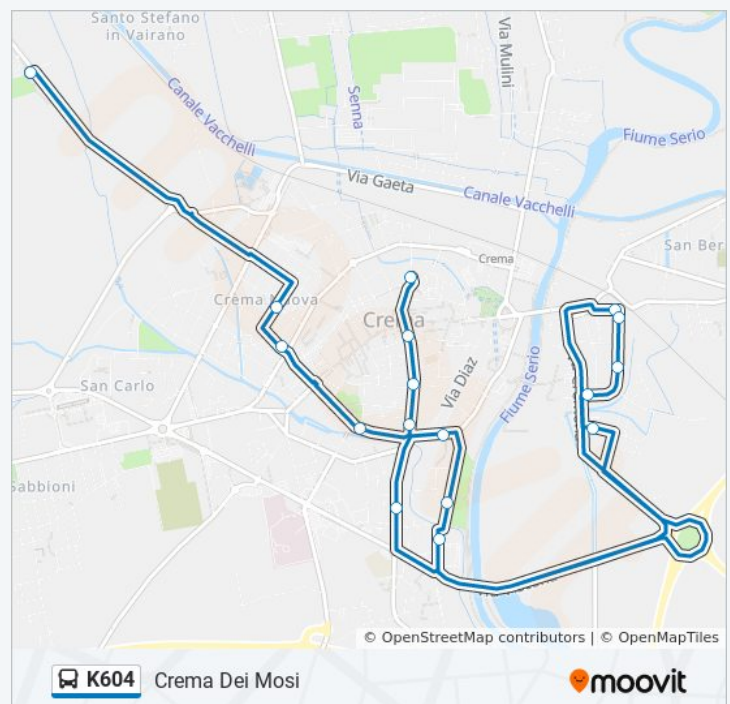

## Direzione: Crema Curtatone E Montanara

9 fermate

[VISUALIZZA GLI ORARI DELLA LINEA](#)

Crema Galli/Bergamo  
Crema Bergamo  
Crema Bergamo/Battaglio  
Crema Bramante/S.Maria Croce  
Crema Bramante/Olivetti  
Crema Bramante (Università)  
Crema Bramante/Dell'Industria  
Crema Indipendenza/Treviglio  
Crema Curtatone E Montanara

## Informazioni sulla linea bus K604

**Direzione:** Crema Curtatone E Montanara

**Fermate:** 9

**Durata del tragitto:** 12 min

**La linea in sintesi:**

## Informazioni sulla linea bus K604

**Direzione:** Crema Dei Mosi

**Fermate:** 17

**Durata del tragitto:** 42 min

**La linea in sintesi:**

## Direzione: Crema S.Stefano - Del Fante/Quartiere

10 fermate

[VISUALIZZA GLI ORARI DELLA LINEA](#)

Crema Curtatone E Montanara  
Crema Indipendenza/Ginelli  
Crema Indipendenza/Boldori  
Crema Bramante/Dell'Industria  
Crema Bramante (Università)  
Crema Bramante/Ragazzi Del '99  
Crema S.Stefano - Brunelli/Crocicchio  
Crema S.Stefano - Crocicchio/Del Fante  
Crema S.Stefano - Del Fante/Quartiere  
Crema S.Stefano - Del Fante/Quartiere