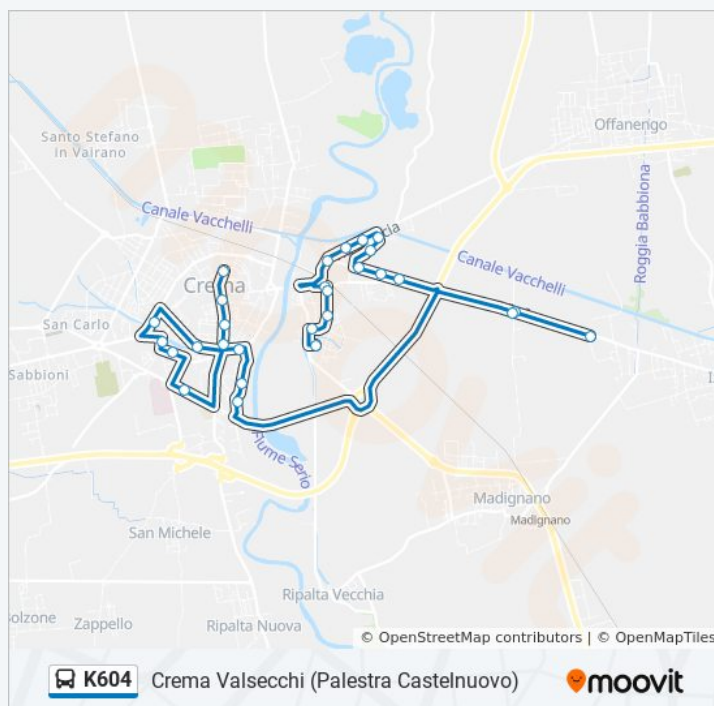

Usa Moovit per trovare le fermate della linea bus K604 più vicine a te e scoprire quando passerà il prossimo mezzo della linea bus K604

**Direzione: Crema Curtatone E Montanara**

32 fermate

[VISUALIZZA GLI ORARI DELLA LINEA](#)

## Informazioni sulla linea bus K604

**Direzione:** Crema Saletti - Donati

**Fermate:** 18

**Durata del tragitto:** 50 min

**La linea in sintesi:**

**Direzione: Crema Valsecchi (Palestra Castelnuovo)**

28 fermate

**Orari della linea bus K604**

Orari di partenza verso Crema Valsecchi (Palestra Castelnuovo):

lunedì	14:10
martedì	14:10
mercoledì	Non in Servizio
giovedì	Non in Servizio
venerdì	Non in Servizio
sabato	Non in Servizio
domenica	Non in Servizio

**Informazioni sulla linea bus K604**

**Direzione:** Crema Valsecchi (Palestra Castelnuovo)

**Fermate:** 28

**Durata del tragitto:** 45 min

**La linea in sintesi:**

**Direzione: Izano Izano**

6 fermate

[VISUALIZZA GLI ORARI DELLA LINEA](#)