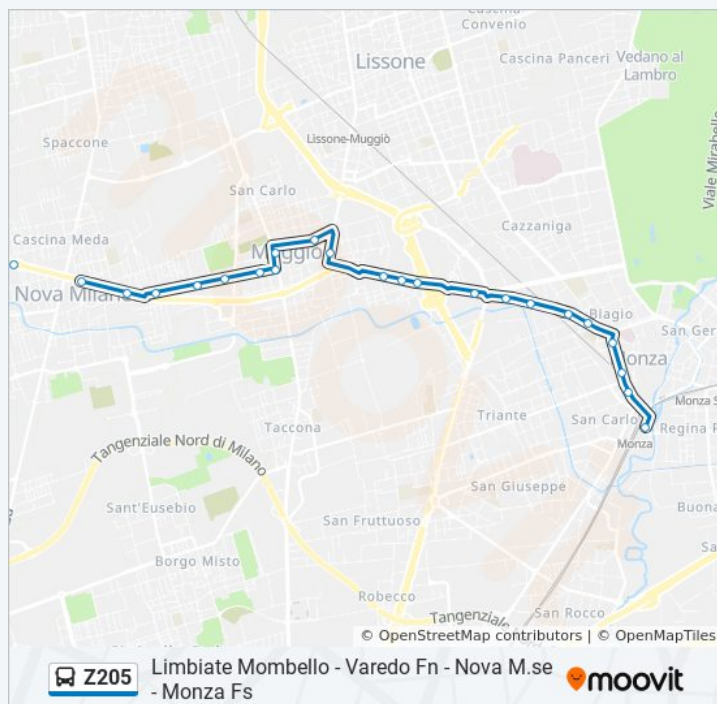

Varedo - Via Umberto I 184

Varedo - Via Umberto I 65 (Bpm)

Varedo - Via Umberto I 37 (Stazione Fnm)

Varedo - Via Vittorio Emanuele 20 (Municipio)

Varedo - Via Desio 6

Varedo - Viale Brianza 62

Varedo Europa, 7

Varedo Circonvallazione, 182

Nova Milanese Locatelli/Marx

Nova Milanese V. Veneto/Roma

Nova Milanese V. Veneto/Macciantelli

Nova Milanese Foscolo/Mezzera

Muggio' Prati - Italia/La Pira

Muggio' Italia/Canova

Monza Lario/Grigna

Monza Manara/Virgilio

Monza Manara/Verità (Scuole)

Monza Manara, 16

Monza Prina/Villoresi (Chiesa)

Fermate: 44

Durata del tragitto: 53 min

La linea in sintesi:

Informazioni sulla linea bus Z205

Direzione: Muggio' Prati - Italia/Robecchi

Fermate: 19

Durata del tragitto: 18 min

La linea in sintesi:

Direzione: Nova Milanese Manin/Val D'Ossola

23 fermate

Orari della linea bus Z205