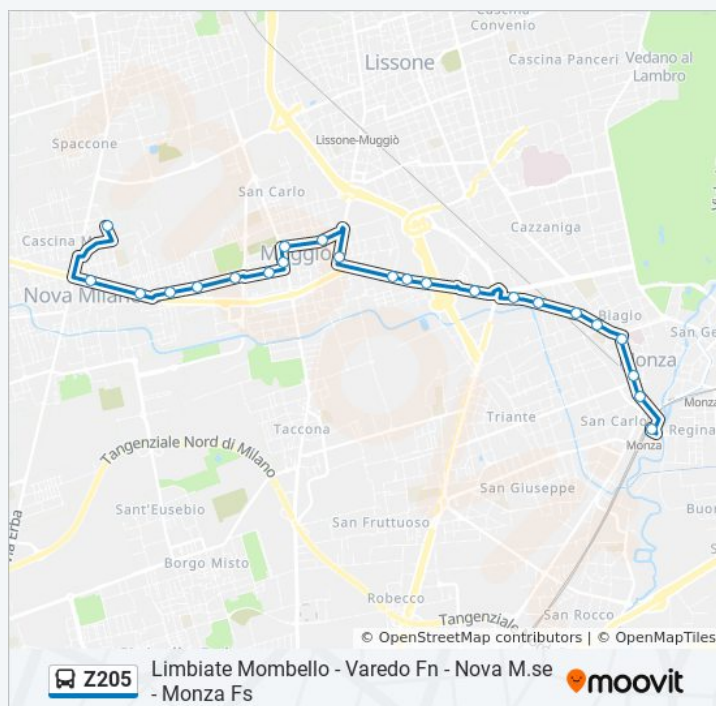

Informazioni sulla linea bus Z205

Direzione: Muggio' Prati - Italia/Robecchi

Fermate: 19

Durata del tragitto: 18 min

La linea in sintesi:

Direzione: Nova Milanese Manin/Val D'Ossola

23 fermate

Orari della linea bus Z205

Orari di partenza verso Nova Milanese Manin/Val D'Ossola:

lunedì	Non in Servizio
martedì	Non in Servizio
mercoledì	Non in Servizio
giovedì	Non in Servizio
venerdì	Non in Servizio
sabato	Non in Servizio
domenica	07:20 - 20:05

Informazioni sulla linea bus Z205

Direzione: Nova Milanese Manin/Val D'Ossola

Fermate: 23

Durata del tragitto: 26 min

La linea in sintesi:

Direzione: Nova Milanese V. Veneto/Roma

23 fermate

[VISUALIZZA GLI ORARI DELLA LINEA](#)

- Monza FS - P.ta Castello
- Monza Manzoni/Campini
- Monza Manzoni/Locatelli
- Monza Manzoni/Zucchi

Orari della linea bus Z205

Orari di partenza verso Nova Milanese V. Veneto/Roma:

lunedì	07:55 - 18:55
martedì	07:55 - 18:55
mercoledì	Non in Servizio
giovedì	Non in Servizio
venerdì	Non in Servizio
sabato	Non in Servizio