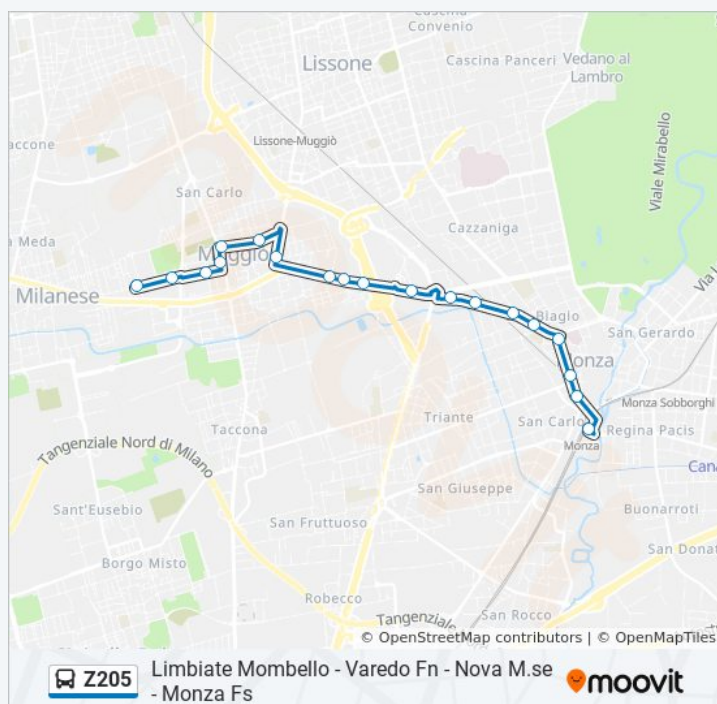

Varedo - Via Umberto I 184

Varedo - Via Umberto I 65 (Bpm)

Varedo - Via Umberto I 37 (Stazione Fnm)

Varedo - Via Vittorio Emanuele 20 (Municipio)

Varedo - Via Desio 6

Varedo - Viale Brianza 62

Varedo Europa, 7

Orari della linea bus Z205

Orari di partenza verso Muggio' Prati - Italia/Robecchi:

lunedì	19:55 - 20:55
martedì	19:55 - 20:55
mercoledì	Non in Servizio
giovedì	Non in Servizio
venerdì	Non in Servizio
sabato	Non in Servizio
domenica	20:50

Informazioni sulla linea bus Z205

Direzione: Muggio' Prati - Italia/Robecchi

Fermate: 19

Durata del tragitto: 18 min

La linea in sintesi:

Direzione: Nova Milanese Manin/Val D'Ossola

23 fermate

Orari della linea bus Z205

Informazioni sulla linea bus Z205

Direzione: Nova Milanese Manin/Val D'Ossola

Fermate: 23

Durata del tragitto: 26 min

La linea in sintesi:

Direzione: Nova Milanese V. Veneto/Roma

23 fermate

[VISUALIZZA GLI ORARI DELLA LINEA](#)