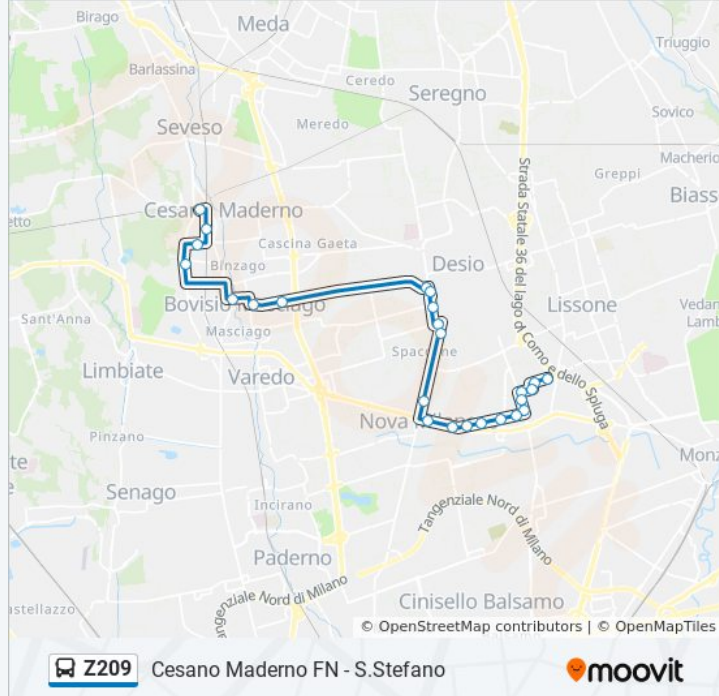

Bovisio-Masciago Edison/Italia

Cesano Maderno Naz. Dei Giovi/Battisti (Itcs)

Cesano Maderno Padre Boga (Inps)

Cesano Maderno Monteverdi

Cesano Maderno FN - S.Stefano