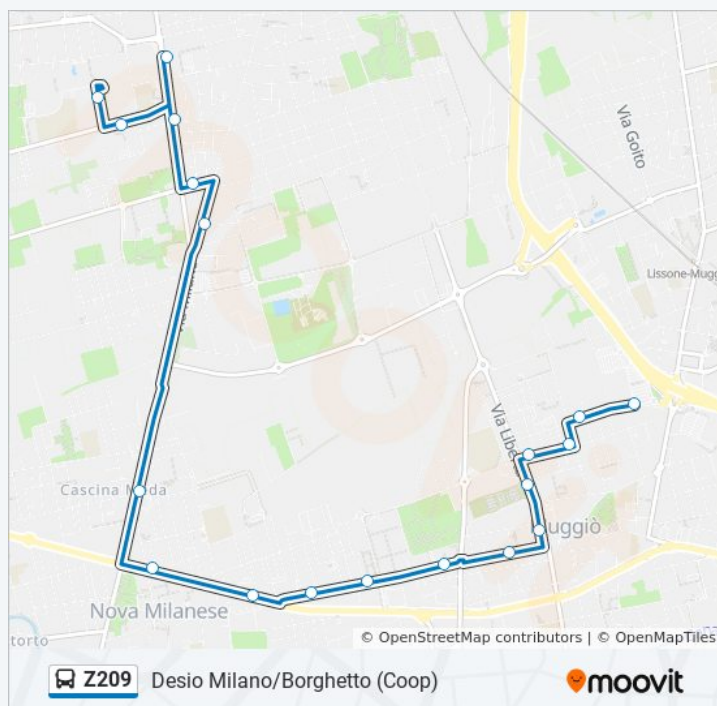

Orari della linea bus Z209

Orari di partenza verso Desio Milano/Borghetto (Coop):

lunedì	08:30
martedì	08:30
mercoledì	Non in Servizio
giovedì	Non in Servizio
venerdì	Non in Servizio
sabato	Non in Servizio
domenica	Non in Servizio

Informazioni sulla linea bus Z209

Direzione: Desio Milano/Borghetto (Coop)

Fermate: 19

Durata del tragitto: 25 min

La linea in sintesi:

Direzione: Lissone Giardino 2a

30 fermate

[VISUALIZZA GLI ORARI DELLA LINEA](#)