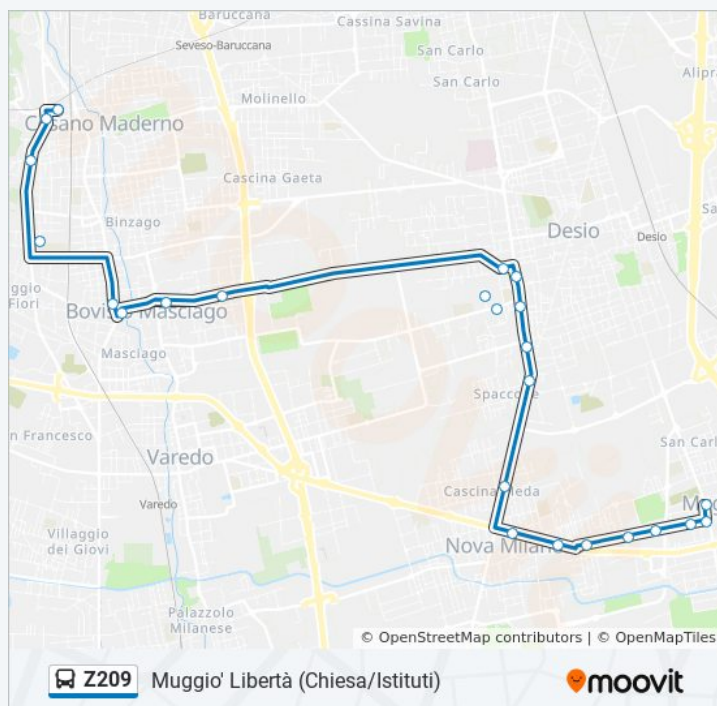

Informazioni sulla linea bus Z209

Direzione: Lissone Giardino 2a

Fermate: 30

Durata del tragitto: 43 min

La linea in sintesi:

Direzione: Muggio' Libertà (Chiesa/Istituti)

24 fermate

[VISUALIZZA GLI ORARI DELLA LINEA](#)

Orari della linea bus Z209

Orari di partenza verso Muggio' Libertà (Chiesa/Istituti):

lunedì	07:10 - 14:20
martedì	07:10 - 14:20
mercoledì	Non in Servizio
giovedì	Non in Servizio
venerdì	Non in Servizio
sabato	Non in Servizio
domenica	Non in Servizio

Informazioni sulla linea bus Z209

Direzione: Muggio' Libertà (Chiesa/Istituti)

Fermate: 24

Durata del tragitto: 38 min

La linea in sintesi:

Orari, mappe e fermate della linea bus Z209 disponibili in un PDF su moovitapp.com. Usa [App Moovit](#) per ottenere tempi di attesa reali, orari di tutte le altre linee o indicazioni passo-passo per muoverti con i mezzi pubblici a Milano e Lombardia.