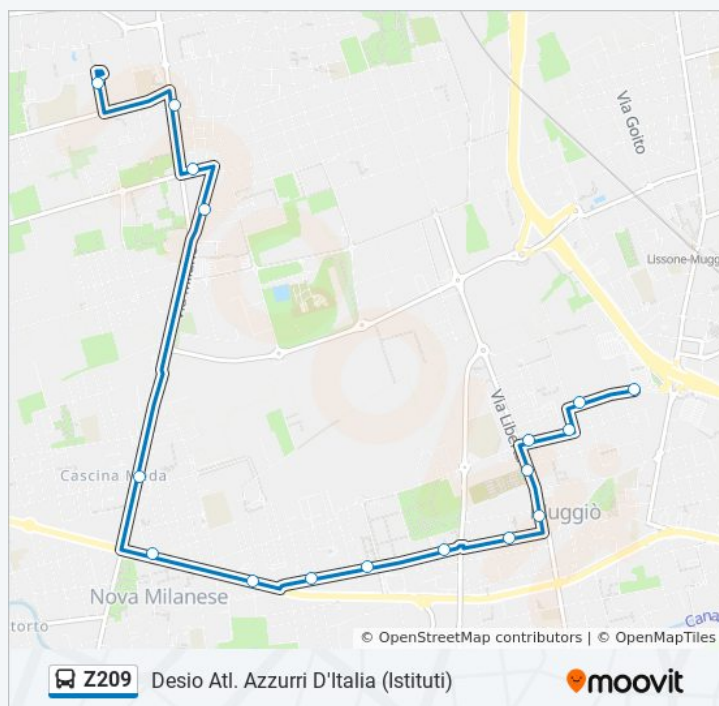

Orari della linea bus Z209

Orari di partenza verso Desio Atl. Azzurri D'Italia (Istituti):

lunedì	07:30
martedì	07:30
mercoledì	Non in Servizio
giovedì	Non in Servizio
venerdì	Non in Servizio
sabato	Non in Servizio
domenica	Non in Servizio

Informazioni sulla linea bus Z209

Direzione: Desio Atl. Azzurri D'Italia (Istituti)

Fermate: 17

Durata del tragitto: 22 min

La linea in sintesi:

Direzione: Desio Italia (Municipio)

12 fermate

[VISUALIZZA GLI ORARI DELLA LINEA](#)