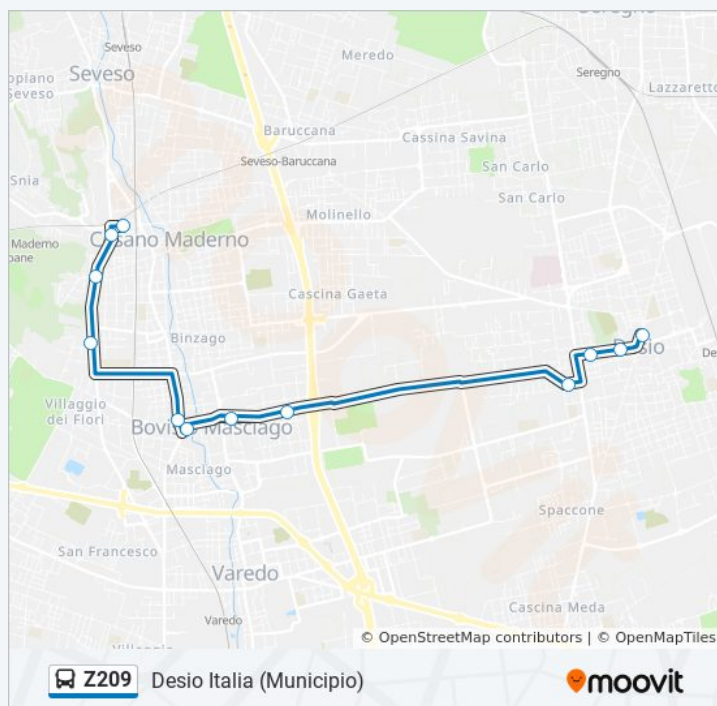

Orari della linea bus Z209

Orari di partenza verso Desio Italia (Municipio):

lunedì	08:00
martedì	08:00
mercoledì	Non in Servizio
giovedì	Non in Servizio
venerdì	Non in Servizio
sabato	Non in Servizio
domenica	Non in Servizio

Informazioni sulla linea bus Z209

Direzione: Desio Italia (Municipio)

Fermate: 12

Durata del tragitto: 23 min

La linea in sintesi:

Direzione: Desio Milano/Borghetto (Coop)

19 fermate

[VISUALIZZA GLI ORARI DELLA LINEA](#)